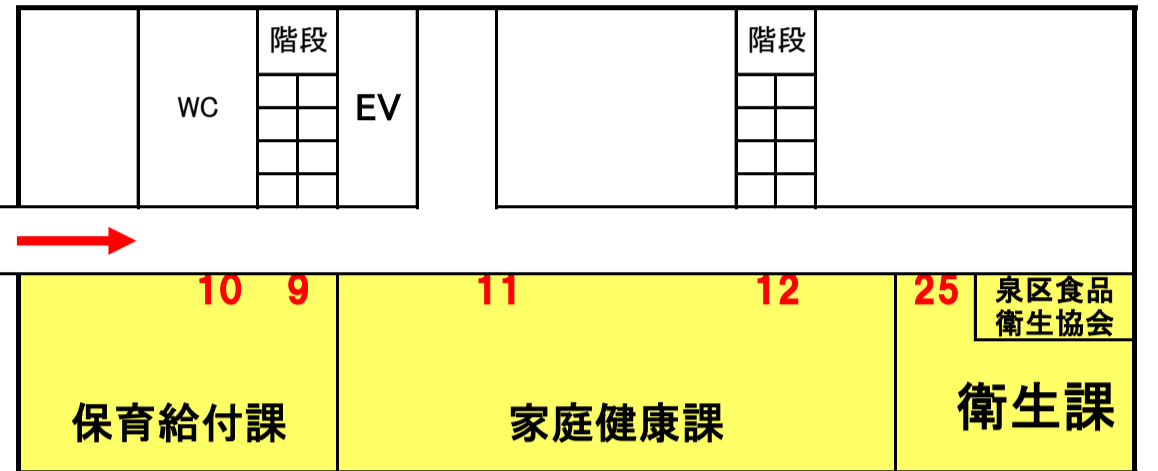

# 泉区役所 庁舎案内図

令和3年4月1日現在

## 本庁舎

## 東庁舎

5階

4階

連絡通路

3階

連絡通路

2階

1階

地下

※ 数字は窓口番号です