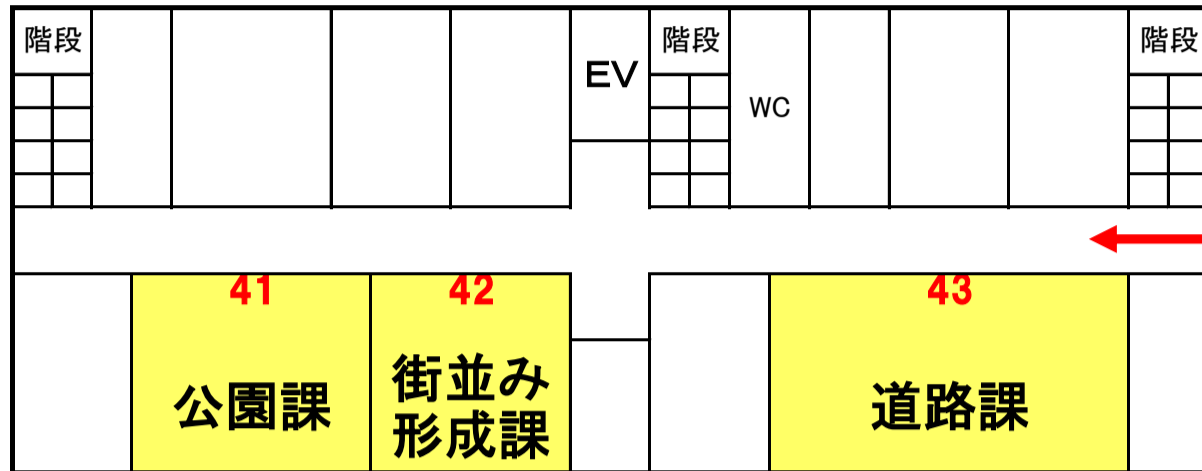

# 泉区役所 庁舎案内図

令和3年4月1日現在

## 本庁舎

## 東庁舎

5階

4階

連絡通路

3階

連絡通路

2階

1階

地下

※ 数字は窓口番号です