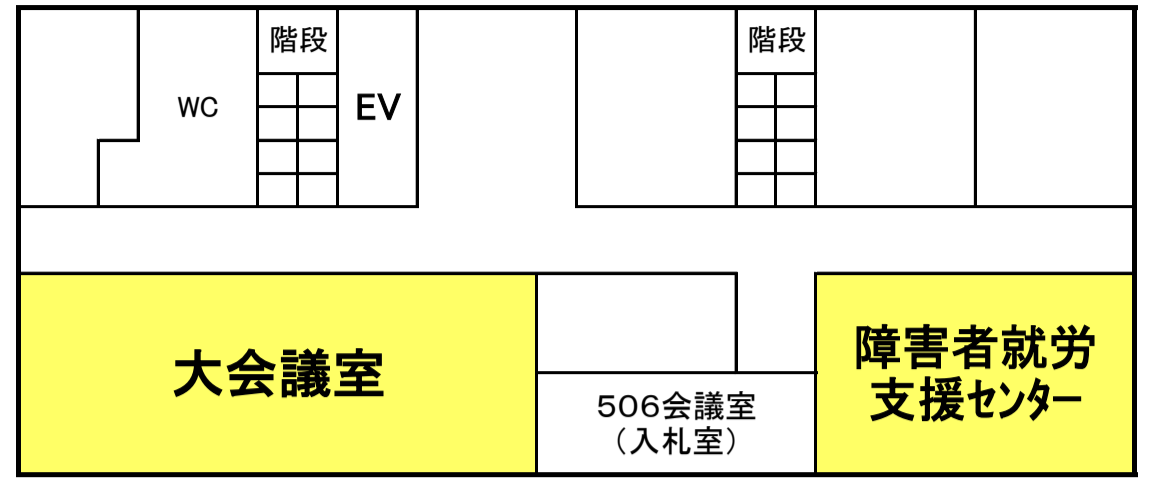

# 泉区役所 庁舎案内図

令和3年4月1日現在

## 本庁舎

## 東庁舎

5階

4階

連絡通路

3階

連絡通路

2階

1階