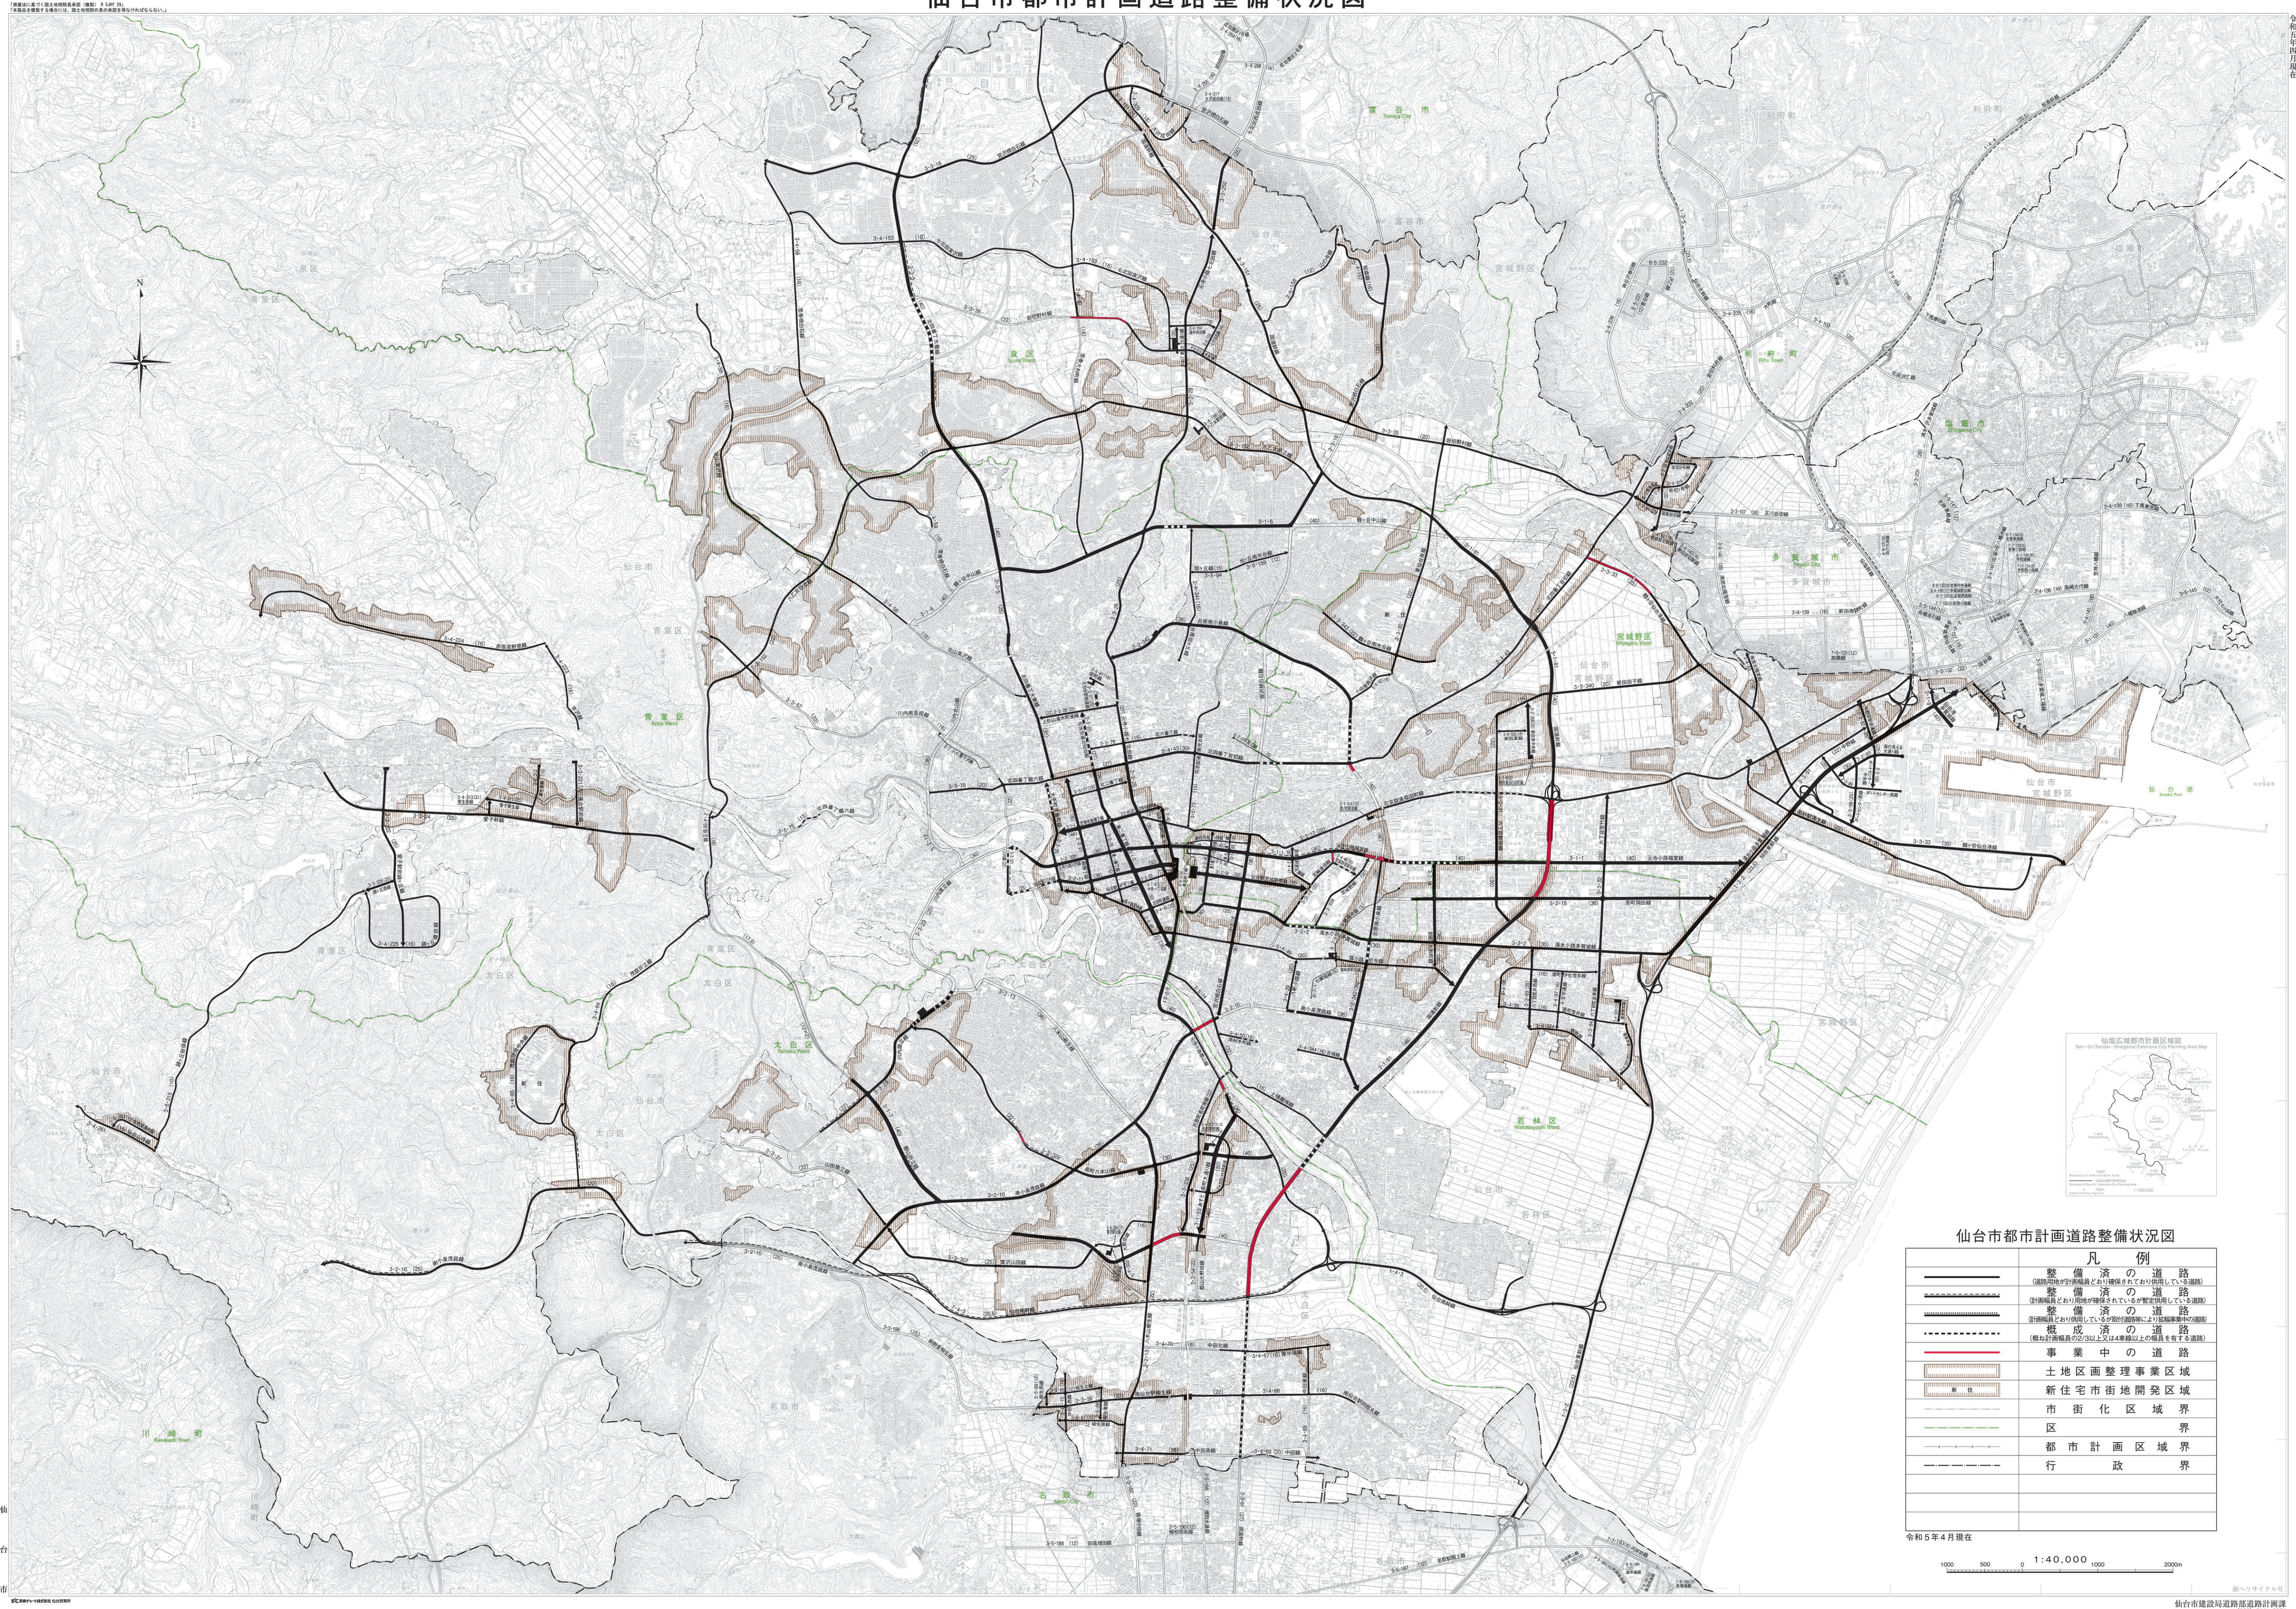

仙台市都市計画道路整備状況図

仙台市都市計画道路整備状況図

凡 例	
	整備済の道路 (道路用地が確保され、かつ用地が確保されているが暫定供用している道路)
	整備済の道路 (前面幅員とおり用地が確保されているが暫定供用している道路)
	整備済の道路 (前面幅員とおり用地が確保されているが暫定供用している道路)
	概成済の道路 (概ね前面幅員の2/3以上又は4車線以上の幅員を有する道路)
	事業中の道路
	土地区画整理事業区域
	新住宅市街地開発区域
	市街化区域界
	区界
	都市計画区域界
	行政界

令和5年4月現在

1:40,000