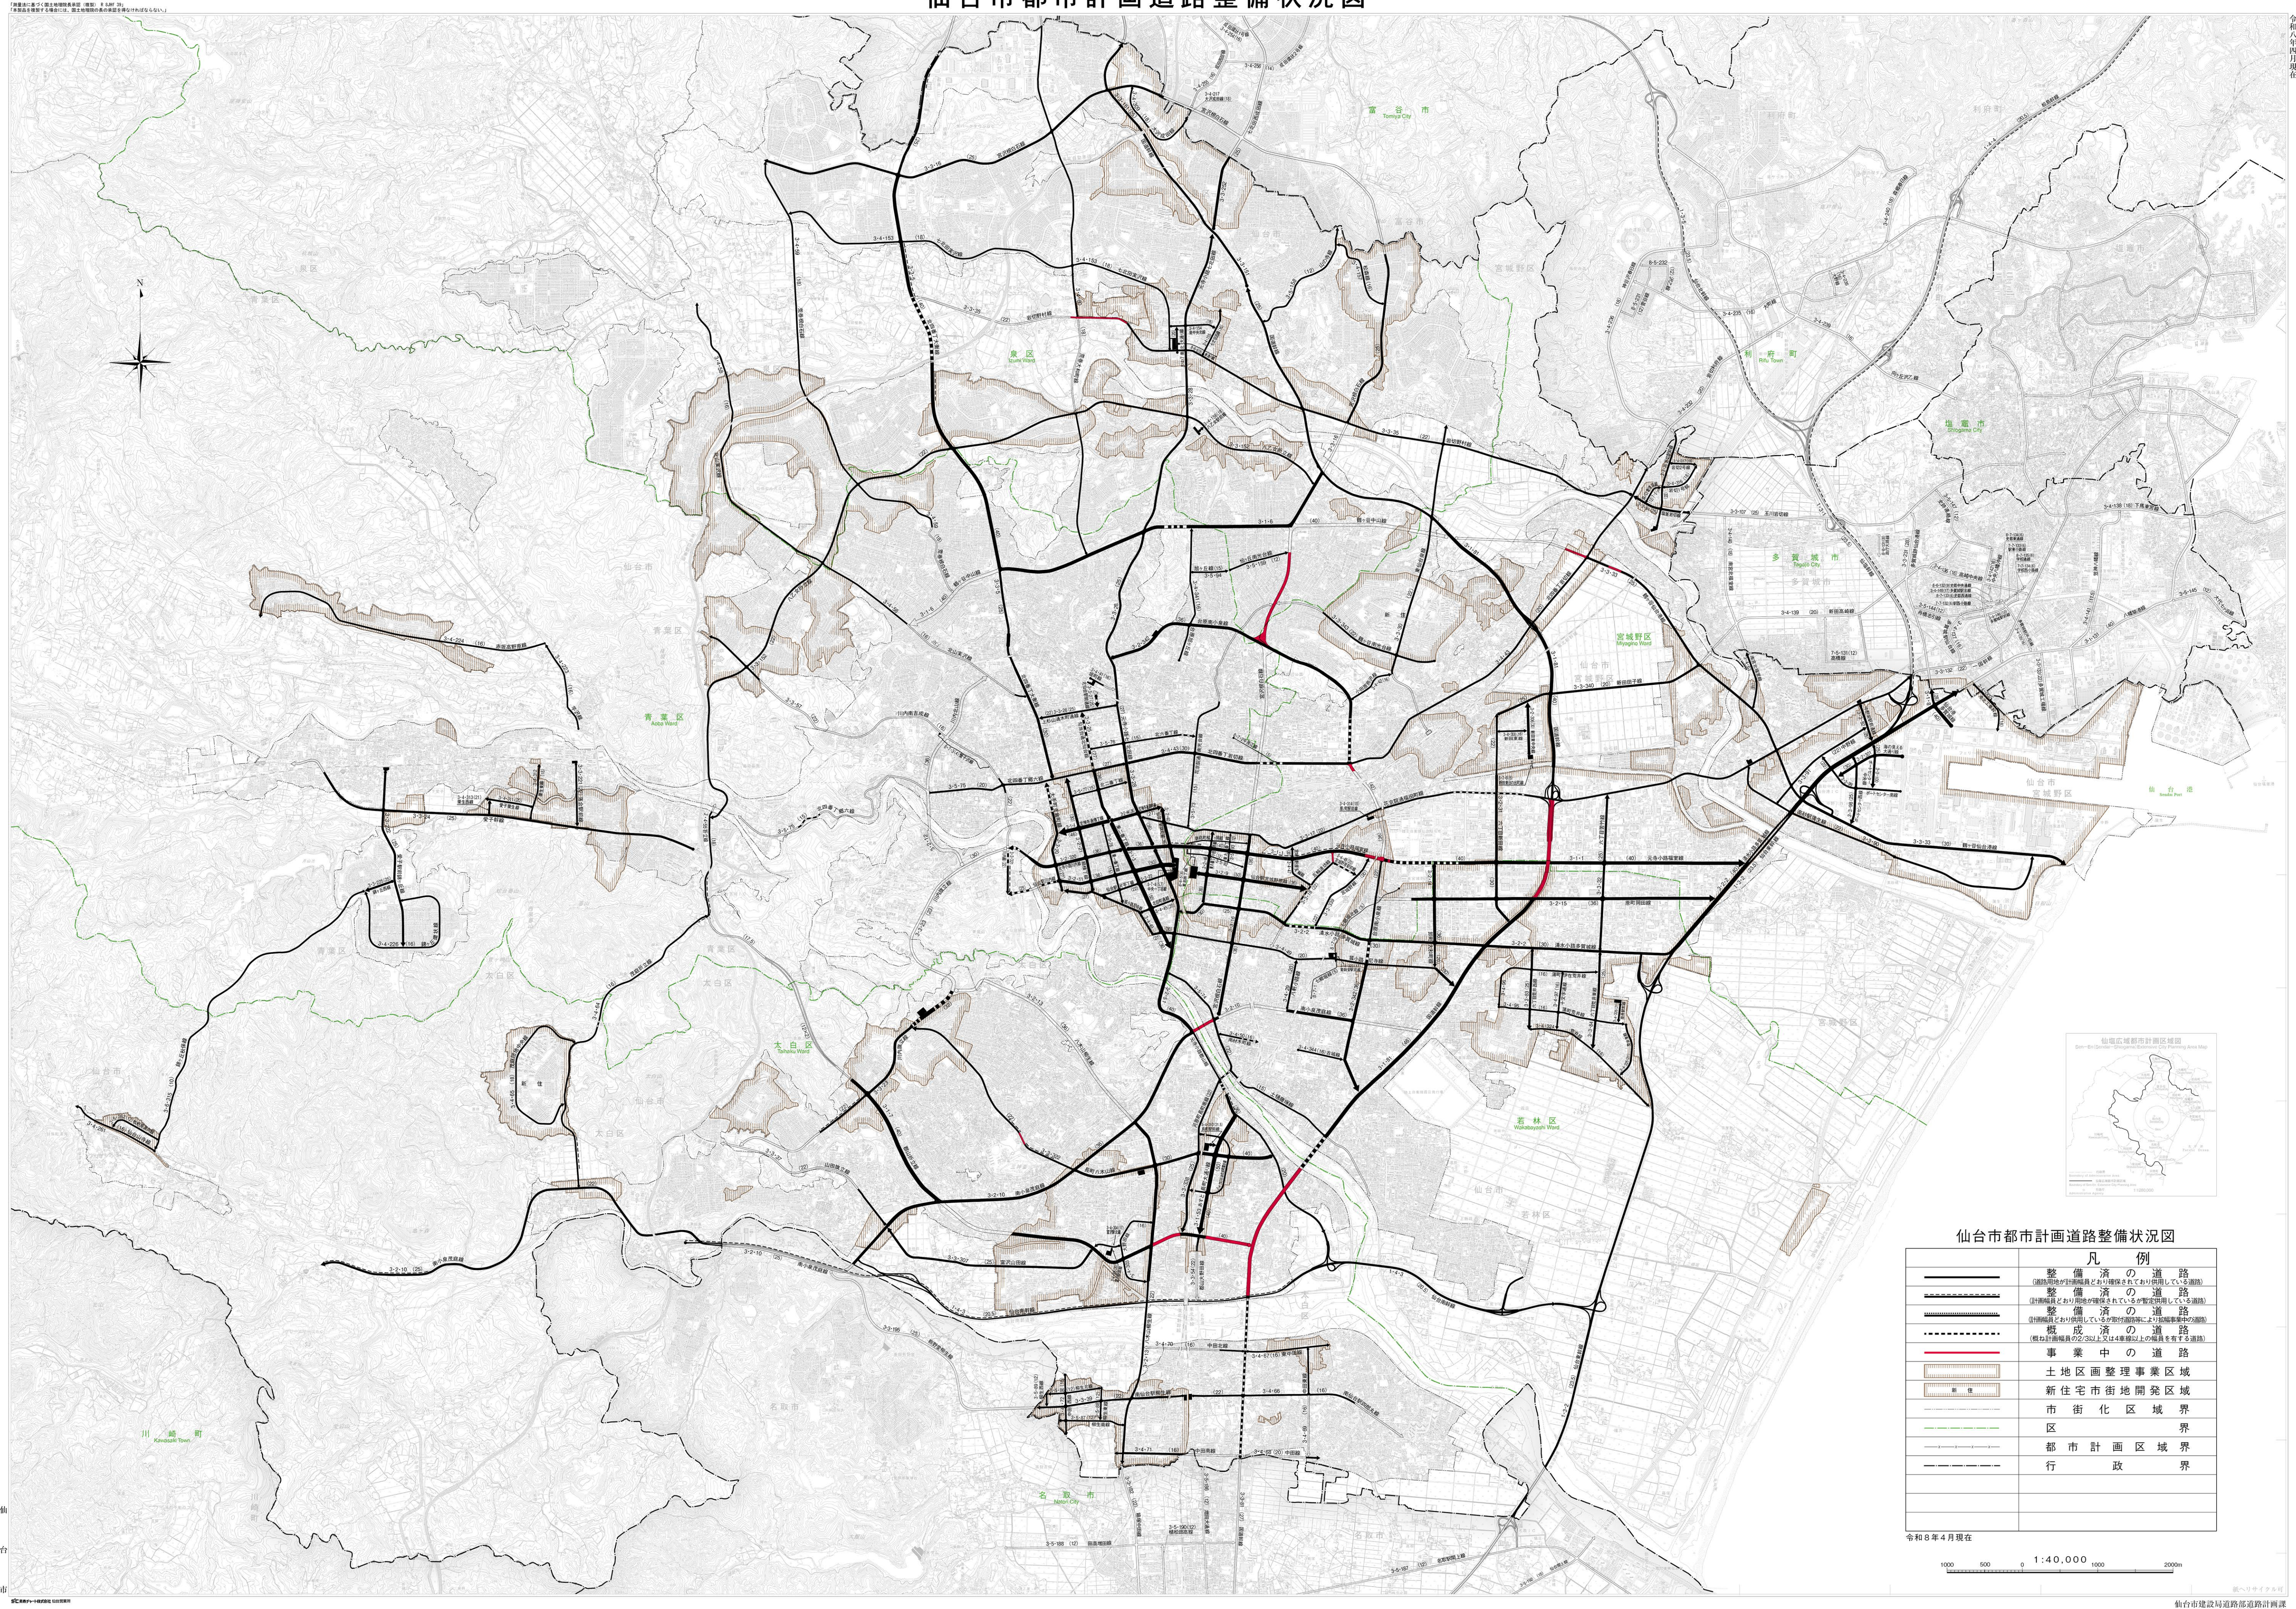

# 仙台市都市計画道路整備状況図

仙台市都市計画道路整備状況図

凡例	
	整備済の道路 (道路用地が計画区域とあり確保されており利用している道路)
	整備済の道路 (計画区域とあり用地が確保されているが暫定利用している道路)
	整備済の道路 (計画区域とあり用地が確保されているが暫定利用している道路)
	概成済の道路 (概算計画員数の2/3以上又は4車線以上の幅員を有する道路)
	事業中の道路
	土地区画整理事業区域
	新住宅市街地開発区域
	市街化区域界
	区界
	都市計画区域界
	行政界

令和8年4月現在

1:40,000

0 1000 2000m