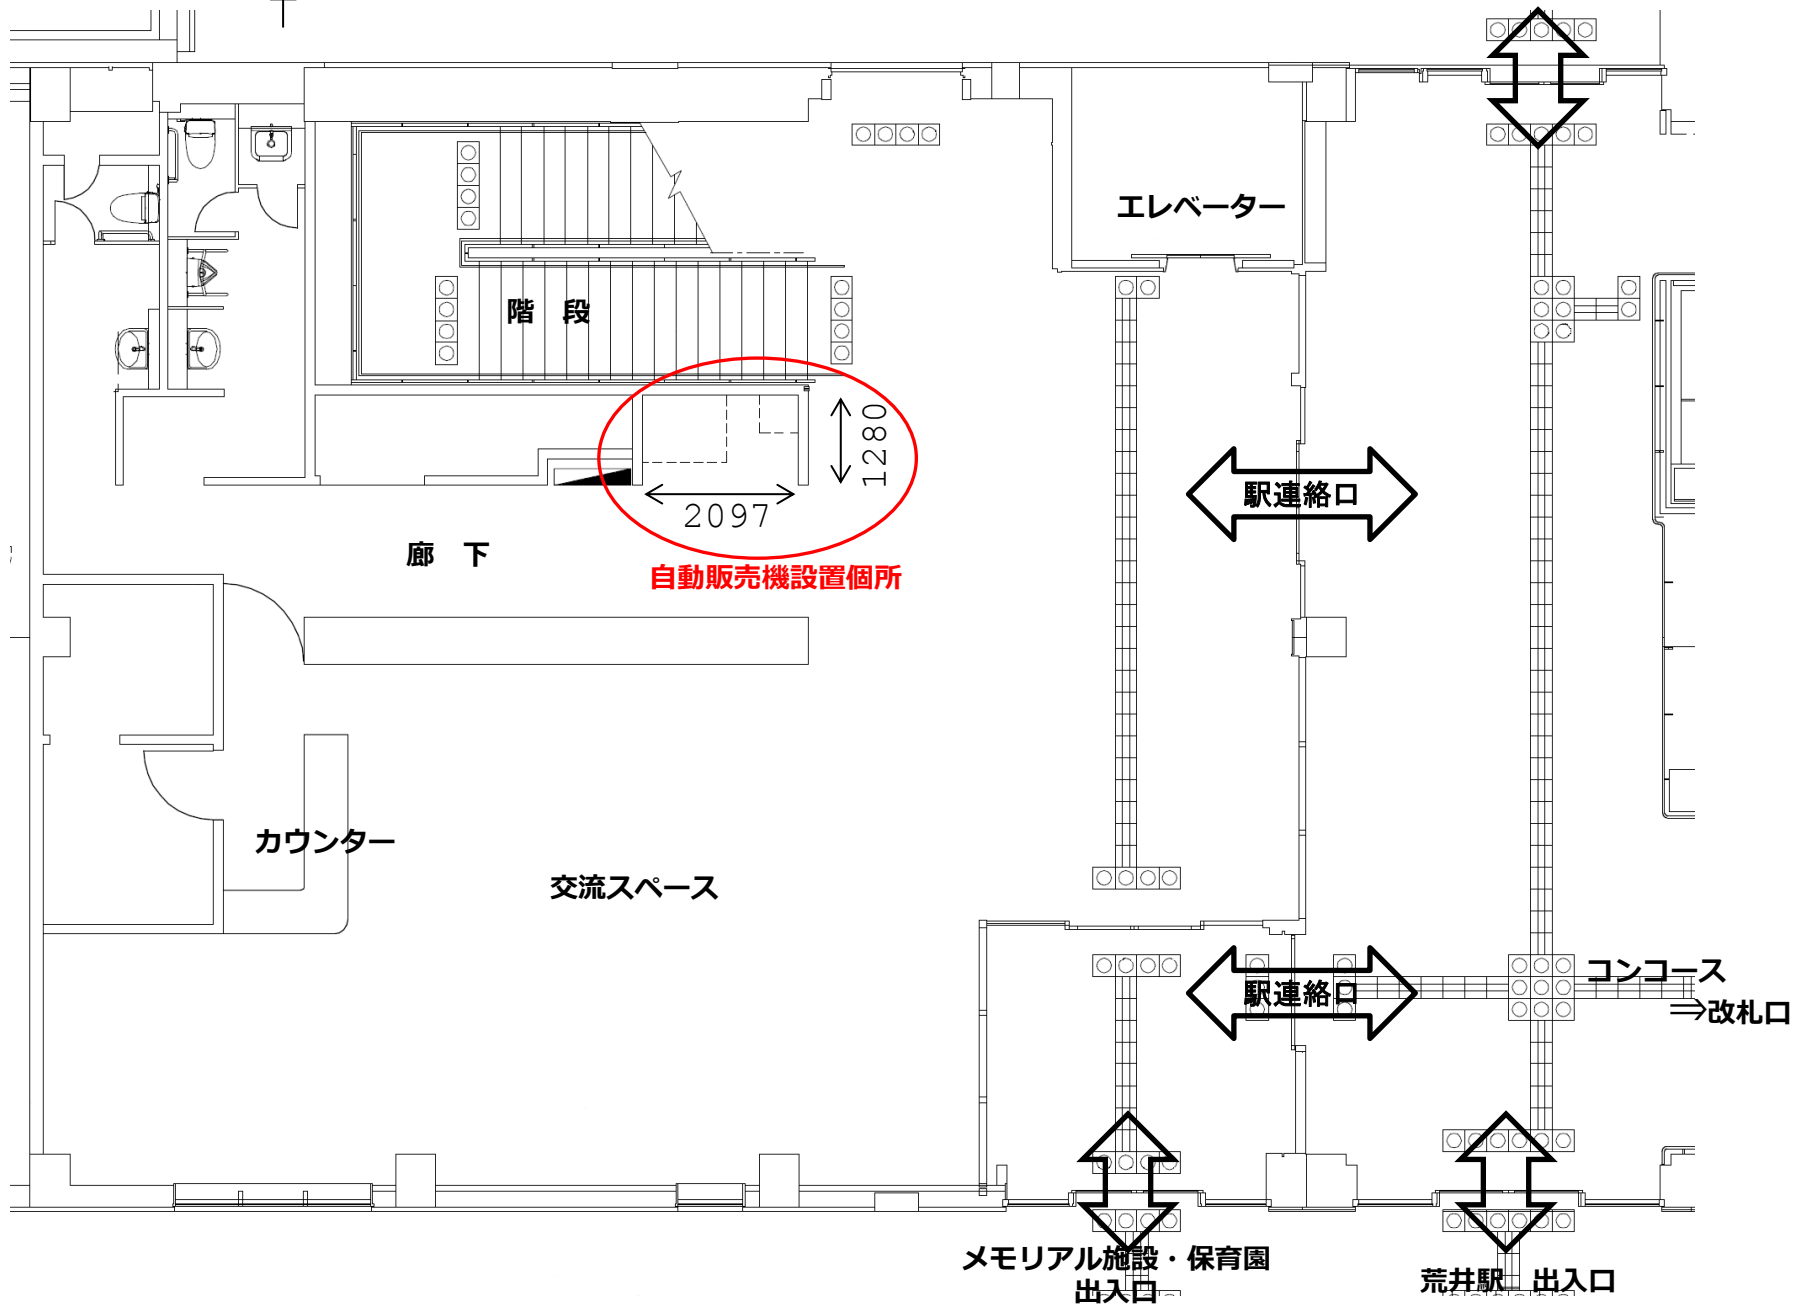

施設1階平面図

荒井駅 出入口

階段

エレベーター

2097

1280

廊下

自動販売機設置個所

カウンター

交流スペース

駅連絡口

駅連絡口

コンコース

⇒改札口

メモリアル施設・保育園
出入口

荒井駅 出入口