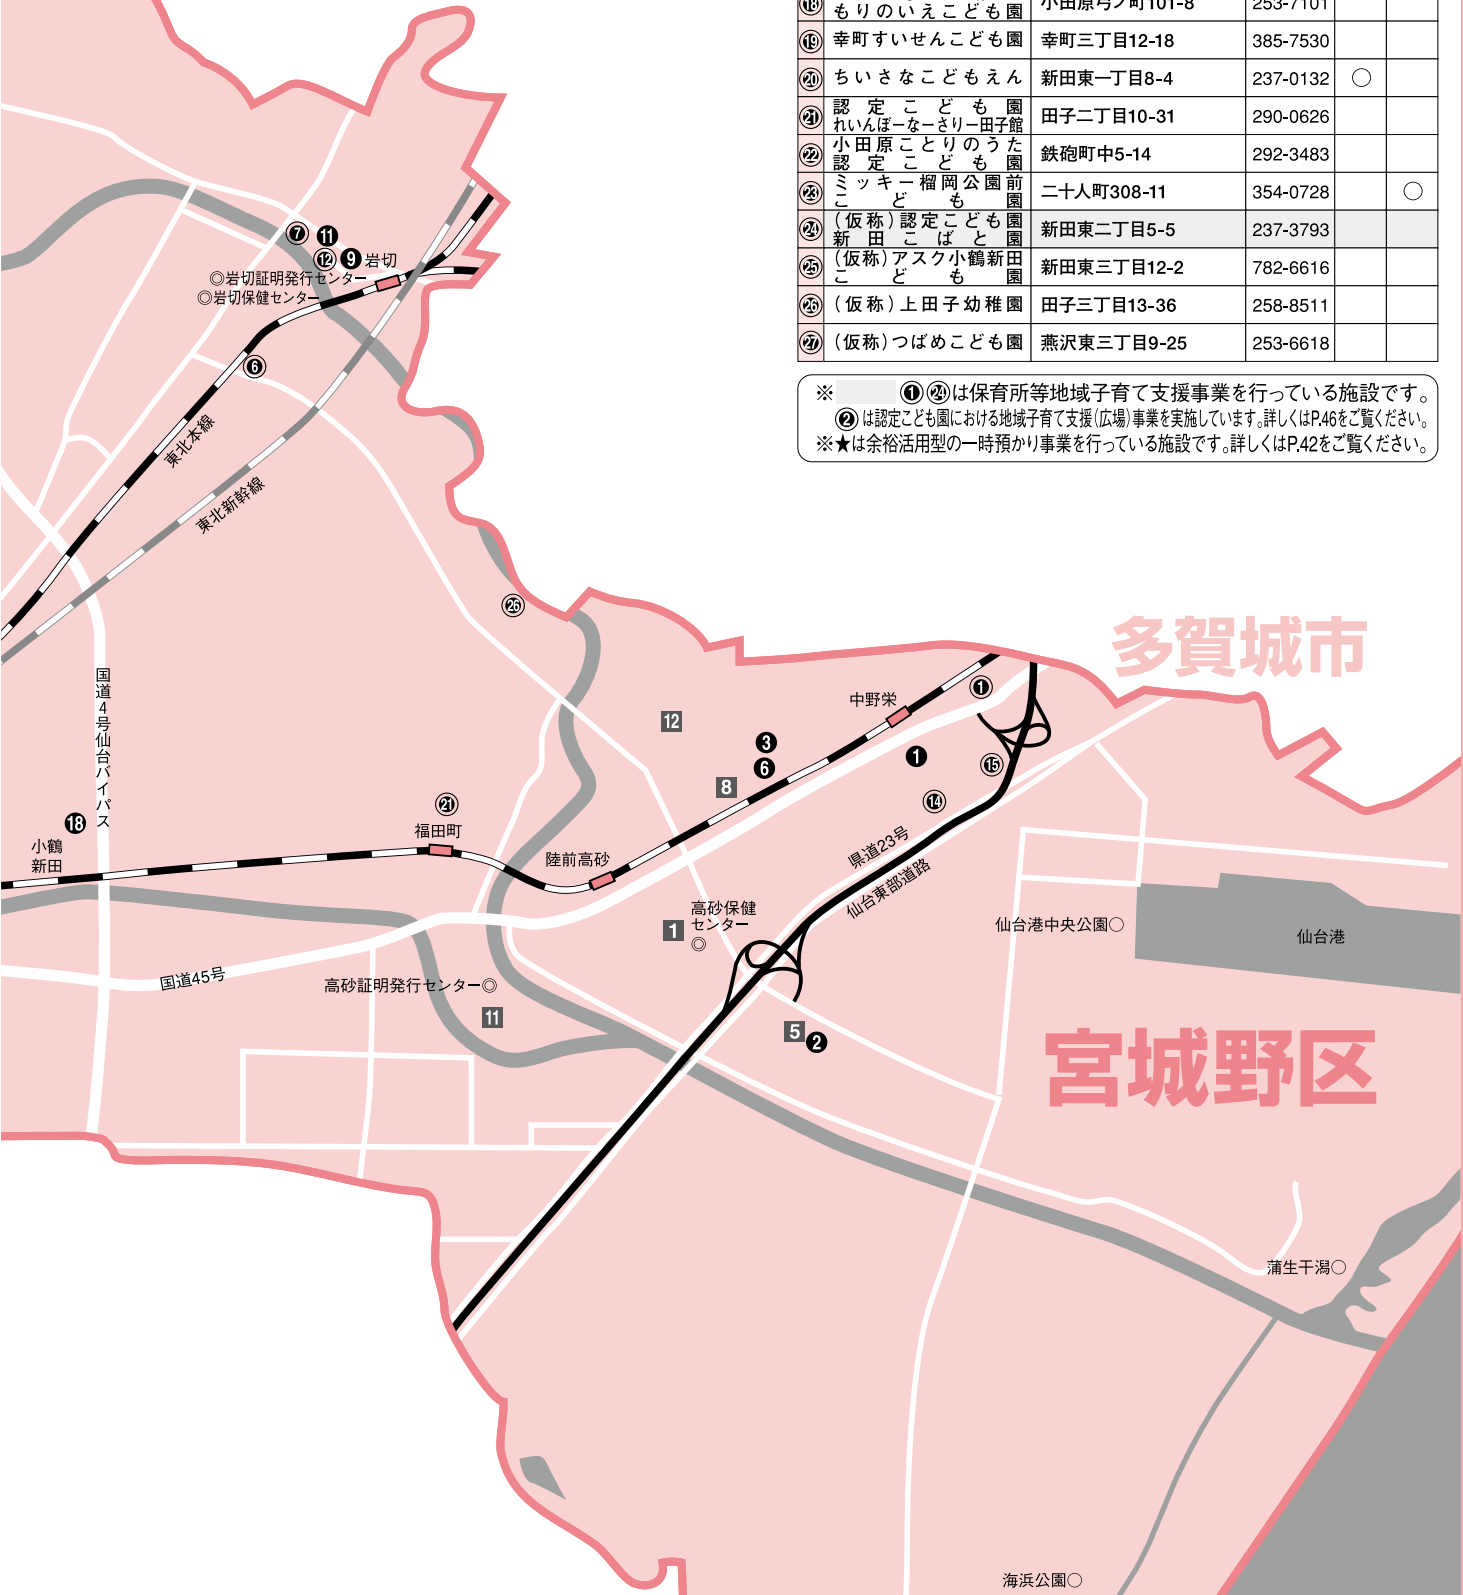

認定こども園

施設名	所在地	電話	一時預かり	休日保育
① 立華認定こども園	中野字大貝沼20-17	259-0526		
② 新田すいせんこども園	新田四丁目13-5	232-5181	○	
③ 原町すいせんこども園	清水沼三丁目6-11	385-5833	○	
④ 新田東すいせんこども園	新田東三丁目6	762-5110		
⑤ ますえの森どうわこども園	柝江8-10	295-0750		
⑥ 幼保連携型認定こども園 岩切東光第二幼稚園・ひかり保育園	岩切字高江45	255-0881		
⑦ ちやいるどらんど園 岩切こども園	岩切字洞ノ口40-1	255-1760		
⑧ 認定こども園 東盛マイトリー幼稚園	新田二丁目20-38	231-2223		

施設名	所在地	電話	一時預かり	休日保育
⑨ 認定こども園 東仙台幼稚園	燕沢一丁目15-25	251-1870		
⑩ 認定こども園ナザレト愛児園	東仙台六丁目8-20	291-5335		
⑪ さゆりこども園	柝江1-2	293-2653	★	
⑫ ありすの国こども園	岩切字洞ノ口103	255-0431		
⑬ 認定こども園 れいんぼーなーさりー原ノ町館	銀杏町14-12	290-7345		
⑭ 幼保連携型認定こども園 中野栄あしぐるこども園	出花一丁目279	254-2555	★	
⑮ 認定こども園 ろりぼっぶ出花園	出花二丁目5-12	290-9477		
⑯ ニューフィールド保育園	新田東二丁目1-20	353-5837		
⑰ ピースフル保育園	平成一丁目18-28 グリーンコート宮城野1F	353-5838		
⑱ つつじがおか もりのいえこども園	小田原弓ノ町101-8	253-7101		
⑲ 幸町すいせんこども園	幸町三丁目12-18	385-7530		
⑳ ちいさなこどもえん	新田東一丁目8-4	237-0132	○	
㉑ 認定こども園 れいんぼーなーさりー田子館	田子二丁目10-31	290-0626		
㉒ 小田原ことりのうた 認定こども園	鉄砲町中5-14	292-3483		
㉓ ミッキー榴岡公園前 こども園	二十人町308-11	354-0728		○
㉔ (仮称)認定こども園 新田こぼと園	新田東二丁目5-5	237-3793		
㉕ (仮称)アスク小鶴新田 こども園	新田東三丁目12-2	782-6616		
㉖ (仮称)上田子幼稚園	田子三丁目13-36	258-8511		
㉗ (仮称)つばめこども園	燕沢東三丁目9-25	253-6618		

※ ①⑳㉑は保育所等地域子育て支援事業を行っている施設です。
※ ㉒は認定こども園における地域子育て支援(広場)事業を実施しています。詳しくはP.46をご覧ください。
※ ★は余裕活用型の一時預かり事業を行っている施設です。詳しくはP.42をご覧ください。

多賀城市

宮城野区