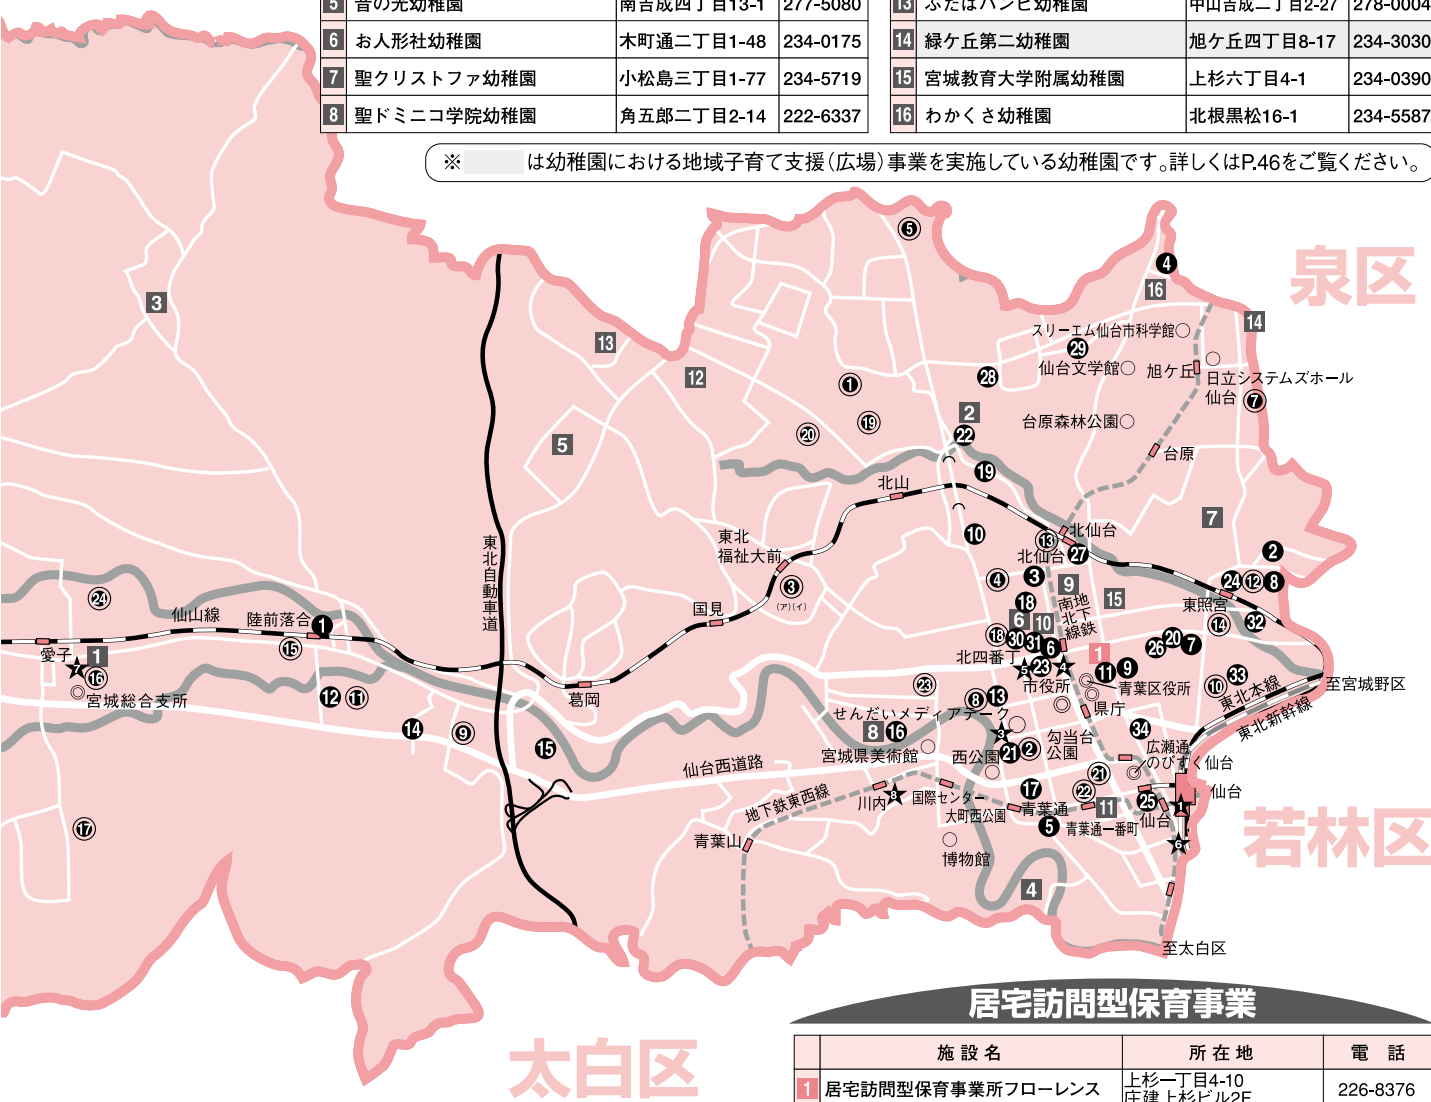

施設名	所在地	電話	一時預かり	休日保育
⑬ ミッキー北仙台こども園	昭和町4-11	219-1232		○
⑭ カール英会話プリスクール	中江一丁目10-10 ファーストレイト25 1F	748-5010	○	
⑮ 落合はぐみこども園	落合四丁目1-10	397-9353	◎	
⑯ 愛子すぎのこども園	下愛子字横町前45-1	797-7811	○	
⑰ カール英会話チルドレン	錦ヶ丘一丁目3-1 錦ヶ丘ヒルサイドモール内	797-5970		
⑱ みどりこども園	木町通二丁目3-39	779-5535	○	
⑲ 幼保連携型認定こども園 中山保育園	中山一丁目6-2	278-0549		
⑳ 認定こども園 TOBINOKO	中山二丁目17-1	279-1187		
㉑ (仮称) ロリポップクラブマザリース 電力ビル園	一番町三丁目7-1 電力ビル1F	721-2030		
㉒ (仮称) 仙台らびあこども園	一番町三丁目3-16 オー・エックス芭蕉の辻ビル2F	213-6474		
㉓ (仮称) 認定こども園 八幡こぼと園	八幡一丁目1-25	266-3688		
㉔ (仮称) あつる愛子こども園	愛子東五丁目4-12	226-7811	○	

※ ④⑥は認定こども園における地域子育て支援(広場)事業を実施しています。⑮は保育所等地域子育て支援事業を行っている施設です。詳しくはP.46をご覧ください。 ※◎は多胎児支援、★は余裕活用型の一時預かり事業を行っている施設です。詳しくはP.42をご覧ください。

幼稚園

施設名	所在地	電話
1 愛子幼稚園	愛子東六丁目4-15	392-2504
2 あらまき幼稚園	荒巻中央11-5	275-5807
3 大沢幼稚園	芋沢字平36-2	394-7585
4 おたまや幼稚園	霊屋下23-5	227-4292
5 音の光幼稚園	南吉成四丁目13-1	277-5080
6 お人形社幼稚園	木町通二丁目1-48	234-0175
7 聖クリストファ幼稚園	小松島三丁目1-77	234-5719
8 聖ドミニコ学院幼稚園	角五郎二丁目2-14	222-6337

施設名	所在地	電話
9 聖ドミニコ学院北仙台幼稚園	堤通兩宮町11-11	234-3615
10 仙台バプテスト教会幼稚園	木町通二丁目1-5	272-1911
11 東二番丁幼稚園	一番町二丁目1-4	222-2337
12 双葉幼稚園	中山八丁目12-15	278-5150
13 ふたばバンビ幼稚園	中山吉成二丁目2-27	278-0004
14 緑ヶ丘第二幼稚園	旭ヶ丘四丁目8-17	234-3030
15 宮城教育大学附属幼稚園	上杉六丁目4-1	234-0390
16 わかくさ幼稚園	北根黒松16-1	234-5587

※ 1は幼稚園における地域子育て支援(広場)事業を実施している幼稚園です。詳しくはP.46をご覧ください。

居宅訪問型保育事業

施設名	所在地	電話
1 居宅訪問型保育事業所 フローレンス	上杉一丁目4-10 庄建上杉ビル2F	226-8376