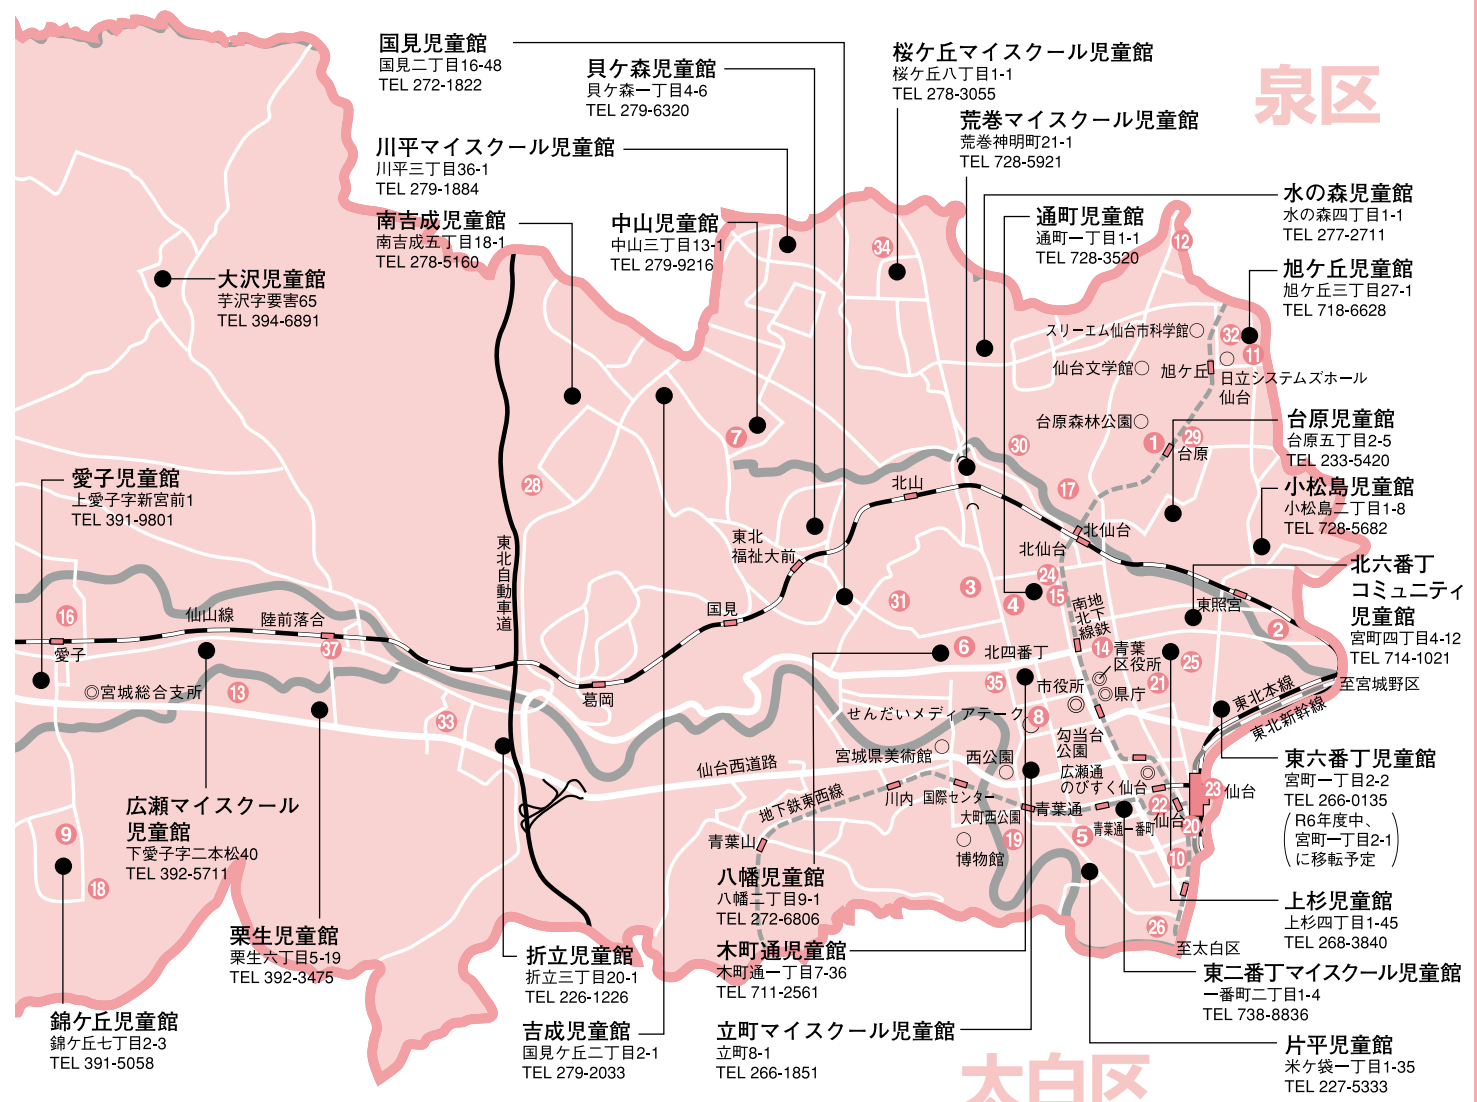

保育所

	施設名	種別	所在地	電話	定員	一時預かり	休日保育
25	マザーズ・かみすぎ保育園	私立	上杉四丁目2-2	796-8177	90		
26	ファニーハート保育園	私立	土樋一丁目10-4	726-7555	78		
27	川前ばれっと保育園	私立	芋沢字赤坂53-1	395-8486	90	○	○
28	南吉成すぎのこ保育園	私立	南吉成六丁目6-9	346-9121	90	○	
29	ふれあい保育園	私立	旭ヶ丘一丁目42-55-101	273-3671	30		
30	荒巻保育園	公立	荒巻中央8-1	234-3915	90		
31	国見保育園	公立	子平町10-5	234-2269	100		
32	旭ヶ丘保育園	公立	旭ヶ丘四丁目34-34	234-7356	90		
33	折立保育園	公立	折立三丁目5-21	226-1055	90		
34	桜ヶ丘保育園	公立	桜ヶ丘八丁目1-2	278-9333	110		
35	支倉保育園	公立	支倉町2-35	261-3277	130	○	
36	熊ヶ根保育園	公立	熊ヶ根字石積48	393-2030	64		
37	落合保育園	公立	落合二丁目12-7	392-5550	120	○	

※ は保育所等地域子育て支援事業を行っている施設です。詳しくはP.46をご覧ください。

泉区

太白区