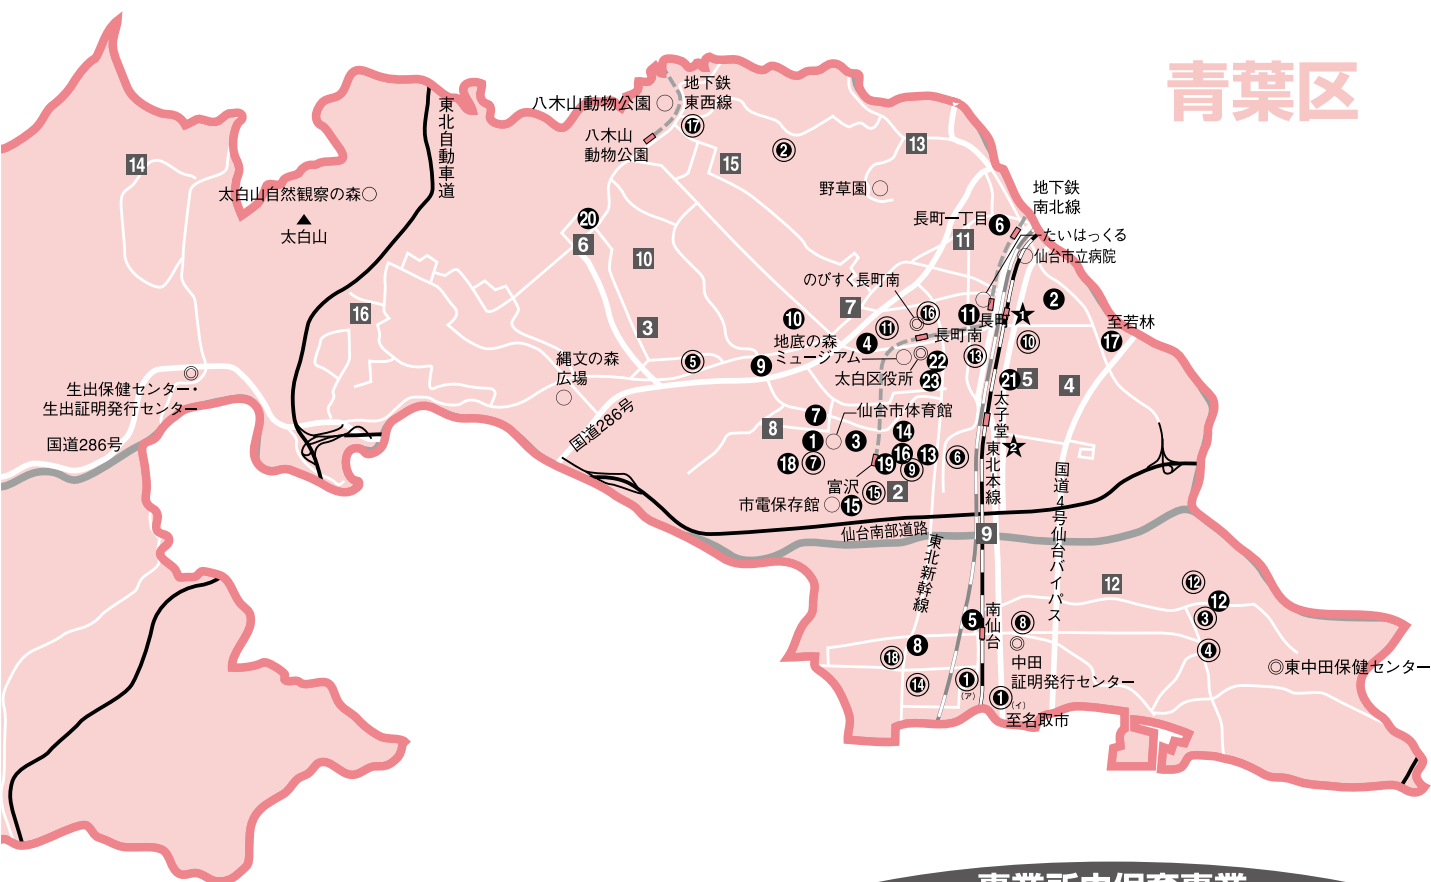

認定子ども園

施設名	所在地	電話	一時預かり	休日保育
① 認定子ども園くり幼稚園くりっこ保育園	(ア) 3歳以上児 西中田六丁目 8-20	242-0283		
	(イ) 1・2歳児 中田七丁目 14-40	796-2045		
② 認定向山子ども園	八木山緑町21-10	229-0169		
③ ゆりかご認定子ども園	袋原六丁目 6-10	241-1453		
④ 幼稚園型認定子ども園若竹幼稚園	四郎丸字吹上23	241-2712		
⑤ 西多賀チェリー子ども園	西多賀三丁目1-20	307-3380	○	
⑥ 太子堂すいせん子ども園	太子堂1-21	748-7424	○	
⑦ 太白すぎのこども園	富沢西四丁目11-5	743-3715	★	
⑧ パンビの森子ども園	中田四丁目1-3-1	242-1178	◎	○
⑨ 大野田すぎのこども園	大野田五丁目23-2	304-3715	★	
⑩ あすと長町こぶたの城子ども園	あすと長町三丁目2-23	249-8518		
⑪ ひまわり子ども園	鹿野三丁目14-15	308-3715		
⑫ 仙台ちびっこひろば子ども園	袋原一丁目9-10	796-5782	★	○
⑬ ぶらご子ども園長町	長町六丁目7-17	304-5254		
⑭ YMCA西中田子ども園	西中田七丁目4-1	306-0730		
⑮ YMCA南大野田子ども園	南大野田9-1	748-0130		
⑯ (仮称)アスク長町南子ども園	長町七丁目20-5 ララガーデン長町5F	398-3551		
⑰ (仮称)八木山あおば子ども園	八木山本町一丁目26-1	302-5688		
⑱ (仮称)ロリポップクラブマザリーズ柳生	柳生字荒田16-2	242-3546		

※ ②は認定子ども園における地域子育て支援(広場)事業を実施しています。⑤⑧は保育所等地域子育て支援事業を行っている施設です。詳しくはP.46をご覧ください。
※◎は多胎児支援、★は余裕活用型の一時預かり事業を行っている施設です。詳しくはP.42をご覧ください。

青葉区

事業所内保育事業

施設名	種別	所在地	電話	定員 (うち地域児)	一時預かり	休日保育
★ あすと長町保育所	小規模 A型	あすと長町一丁目6-37-2F	399-6633	19 (11)	★	
★ りっきーぱーく 保育園あすと長町	小規模 A型	郡山六丁目7-20 DPL仙台長町1F	797-0947	19 (7)	★	

※★は余裕活用型の一時預かり事業を行っている施設です。詳しくはP.42をご覧ください。