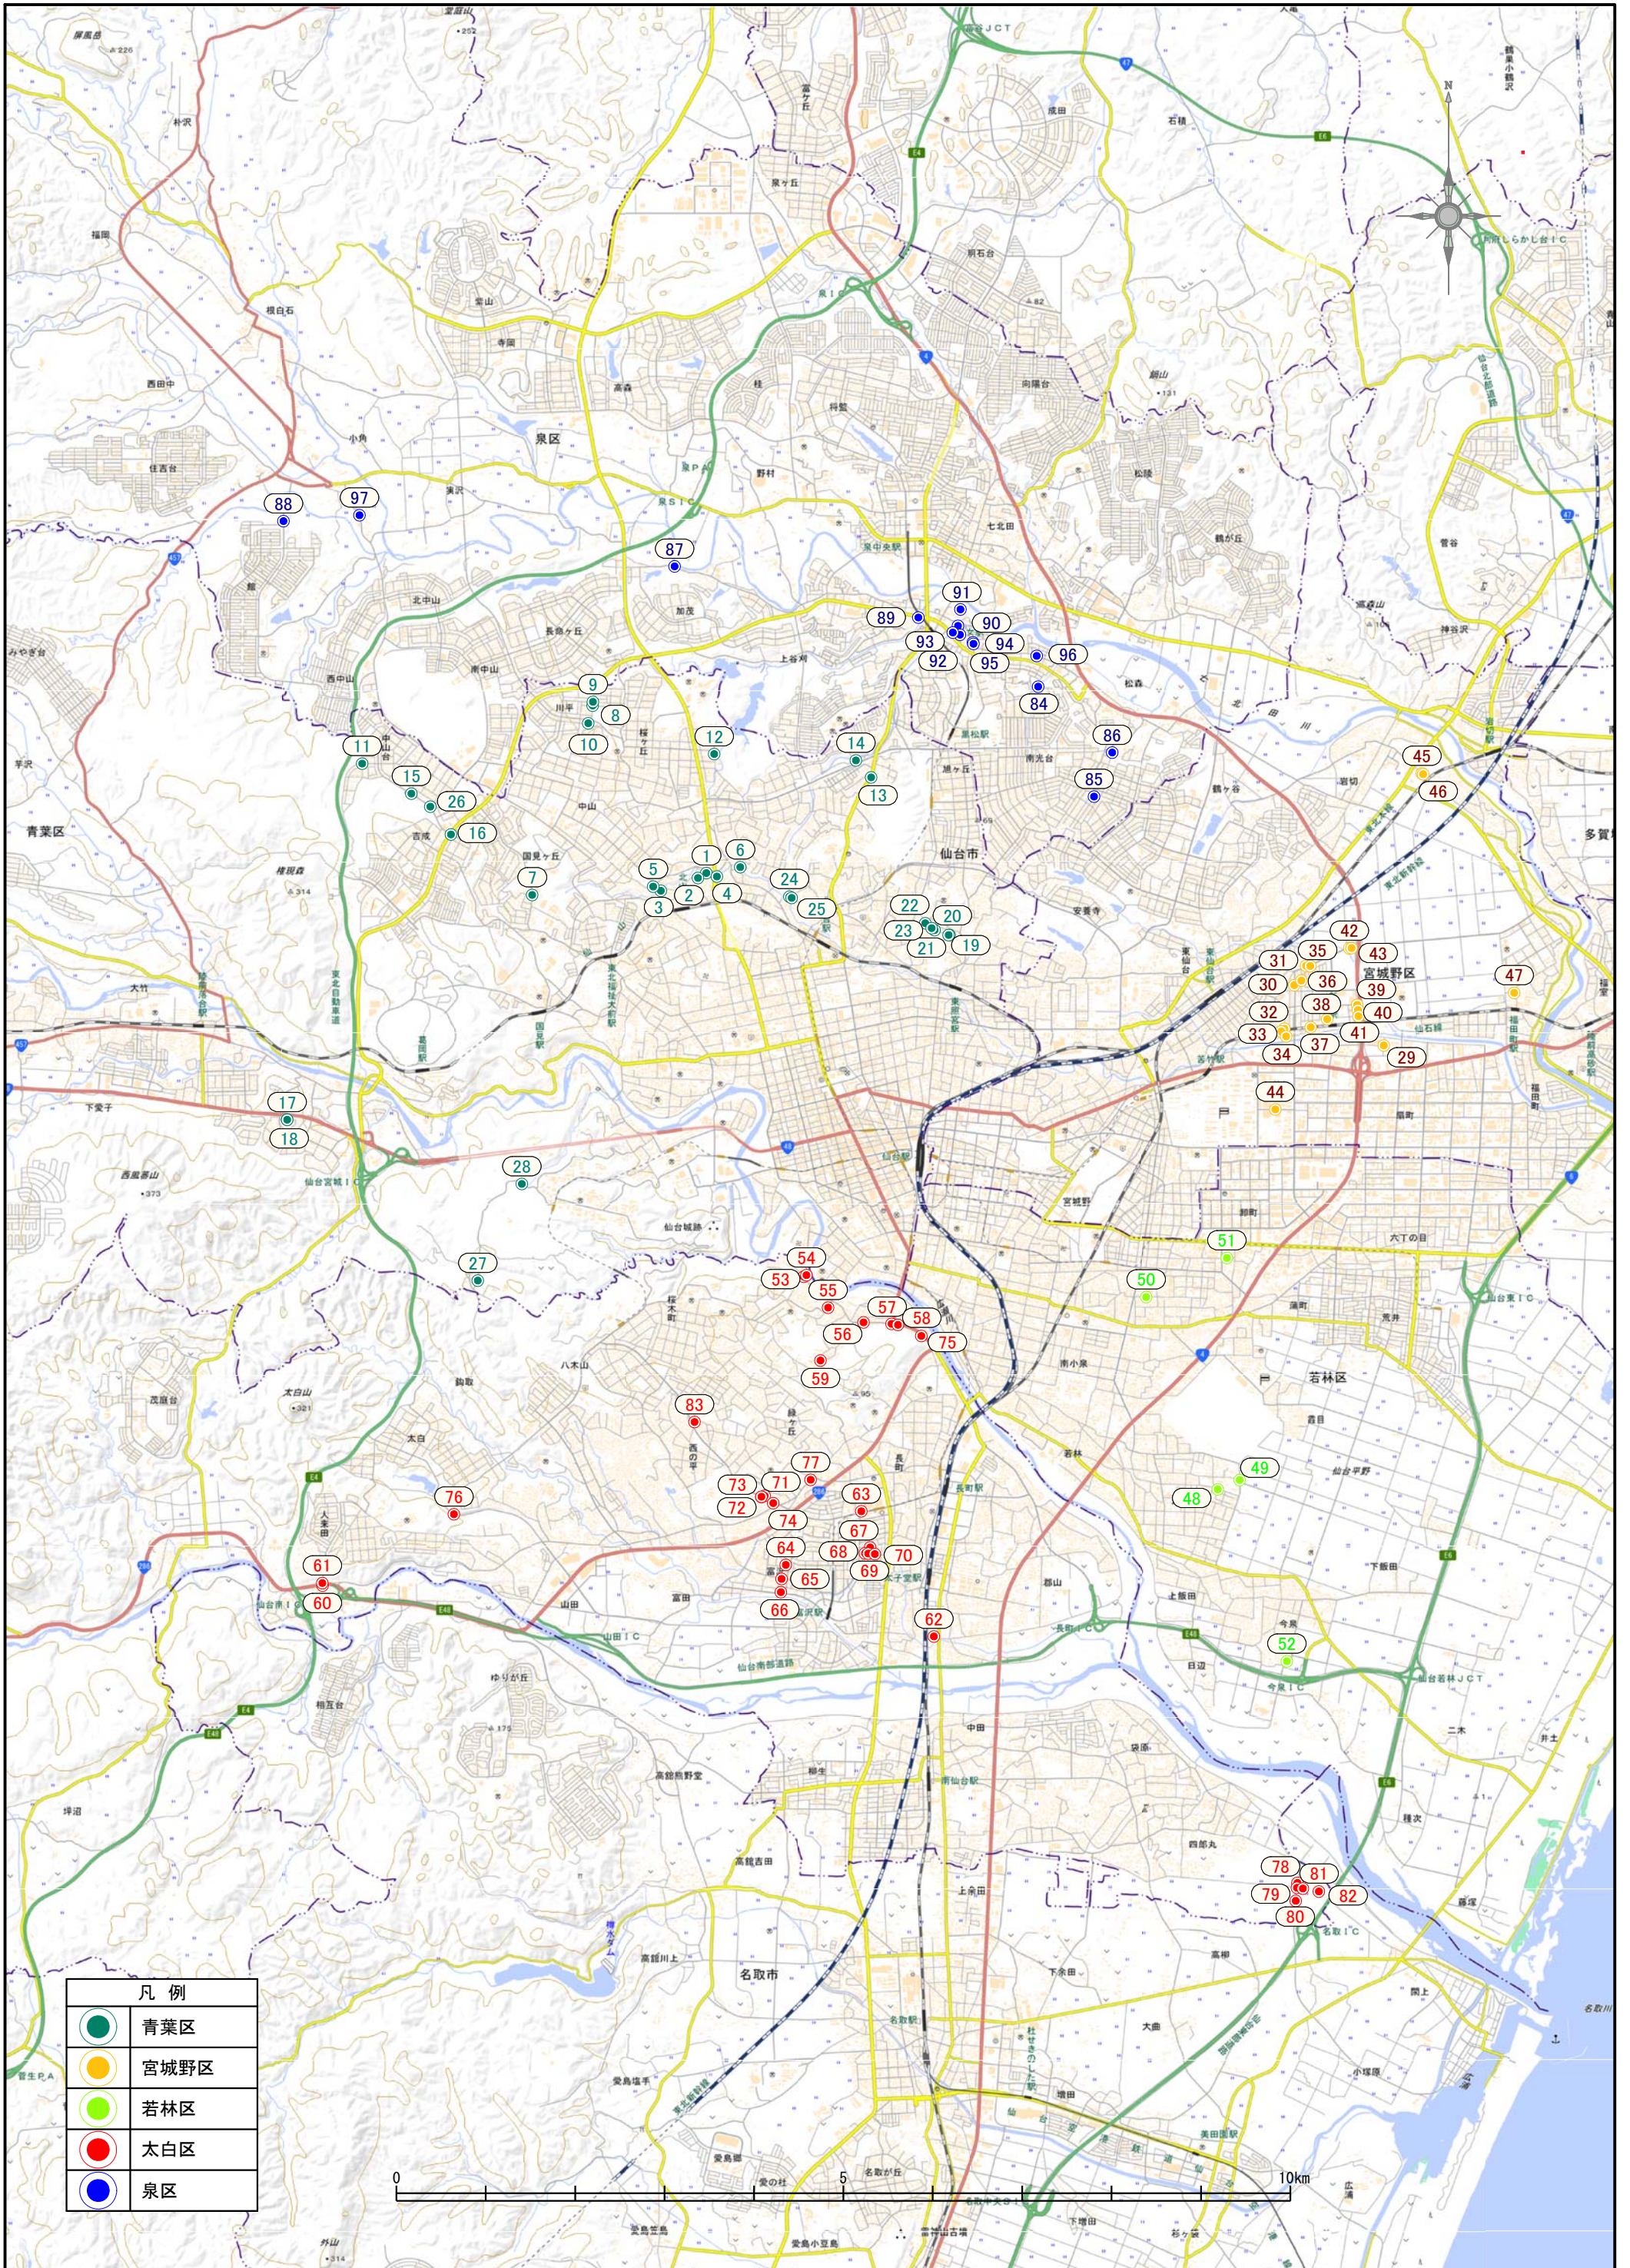

仙台市下水道 緊急避難管 設置箇所図

凡例	
●	青葉区
●	宮城野区
●	若林区
●	太白区
●	泉区