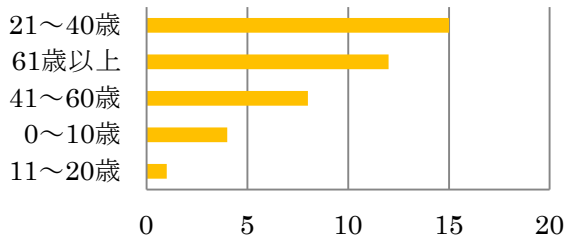

2 利用実績

- ・平成 30 年 11 月～令和元年 6 月（開設日数 90 日）

利用者数	貸出冊数	返却冊数
1,888 人	4,897 冊	6,054 冊

3 利用者アンケートの結果

- ・実施日：令和元年 6 月 6 日（木）～16 日（日）（6 日間）
- ・対 象：中田サービススポット利用者
- ・回収数：42 枚
- ・方 法：窓口利用者にアンケートを配付

[1] 回答者の年齢

[2] 中田サービススポットは必要だと思うか。