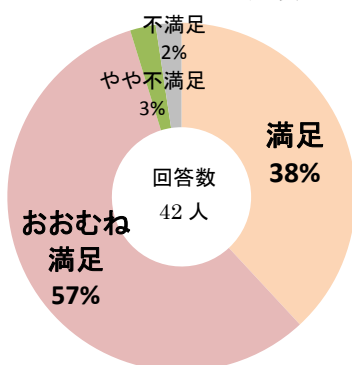

[3] 中田サービススポットの満足度

[4] 自由記述意見（抜粋）

中田サービススポットが出来てからはたくさんの本を予約・読了することができ、感謝。／開館日や時間を増やしてほしい。／利用時間が別々なので、覚えにくい。／近くて便利。／返却ポストもありとても助かる。／太白図書館まで行かずに予約受取ができるからとても助かる。／ぜひとも継続してほしい。／駐車場が無料で行きやすい。