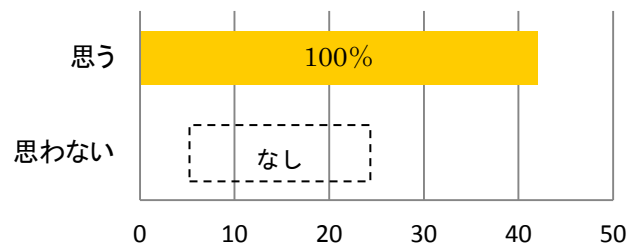

2 利用実績

- ・平成 30 年 11 月～令和元年 6 月（開設日数 90 日）

利用者数	貸出冊数	返却冊数
1,888 人	4,897 冊	6,054 冊

3 利用者アンケートの結果

- ・実施日：令和元年 6 月 6 日（木）～16 日（日）（6 日間）
- ・対 象：中田サービススポット利用者
- ・回収数：42 枚
- ・方 法：窓口利用者にアンケートを配付

[1] 回答者の年齢

[2] 中田サービススポットは必要だと思うか。