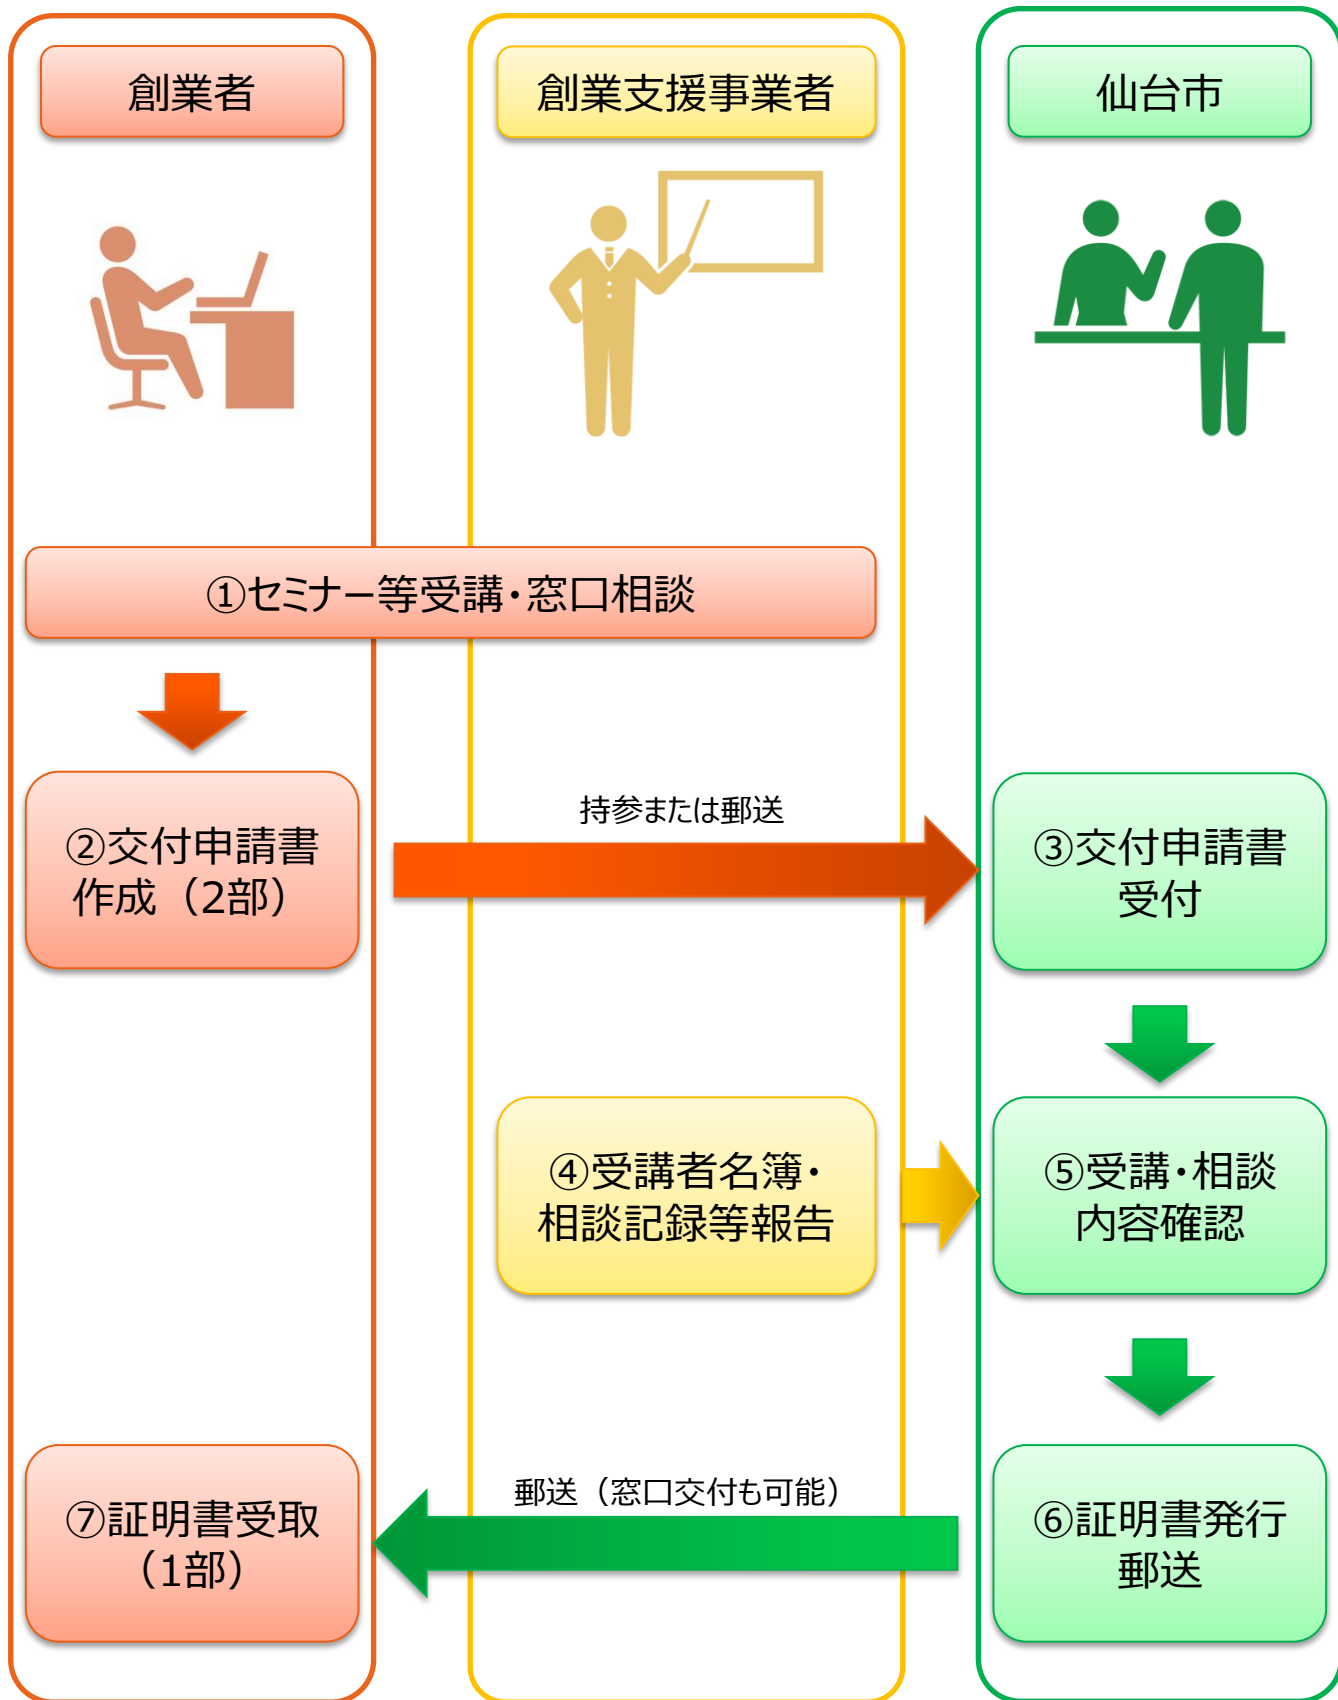

○特定創業支援事業証明書発行の流れ

※交付申請書の受理から概ね1週間程度で証明書を発行します。

※証明書を複数枚希望される場合は、交付申請書を必要枚数+1枚提出してください。