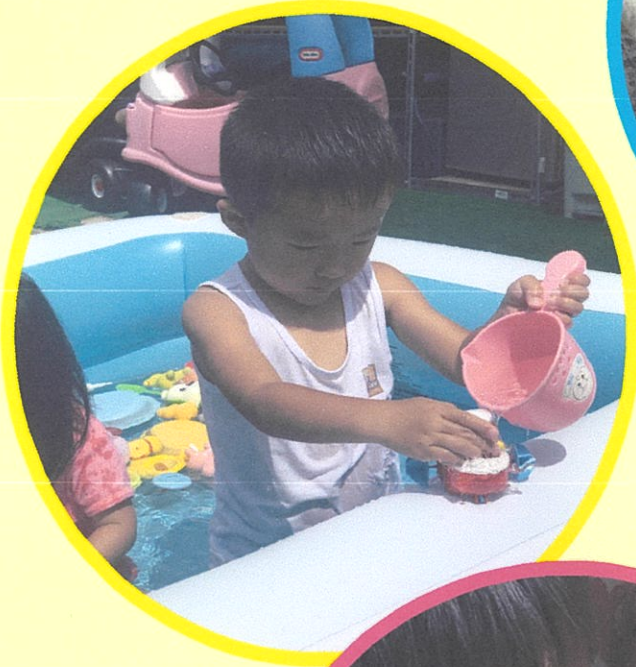

家庭的保育事業 ひよこ園

鈴木史子

少人数制の保育ですので、お子様一人一人に合ったリズムでの保育が可能です。家庭的で温かな環境の中、大切にお預かりさせていただきます。

〔事業開始年月日〕平成22年4月1日

〔認可年月日〕平成27年4月1日

〔所在地〕宮城野区栄2丁目

〔氏名〕鈴木史子

〔所有資格〕保育士・幼稚園教諭

みんなで遊ぶの大好き!

子どもの想像力を広げる玩具や
絵本やお人形、ブロックがいっぱい
夏にはお庭でプールも開放します☆

お外にお出かけ大好き!

保育園の近くには、大きな
公園や児童館などがあり、
天気の良い時はお菓子をもって
みんなでピクニック♪

季節のお楽しみ大好き!

保育園では行事が盛りだくさん!
節分、七夕、ハロウィン、
クリスマス、お誕生日会...
様々な行事を一緒に楽しみます☆≡

【連携保育所】高砂保育所
【お問い合わせ先】宮城野区役所保育給付課