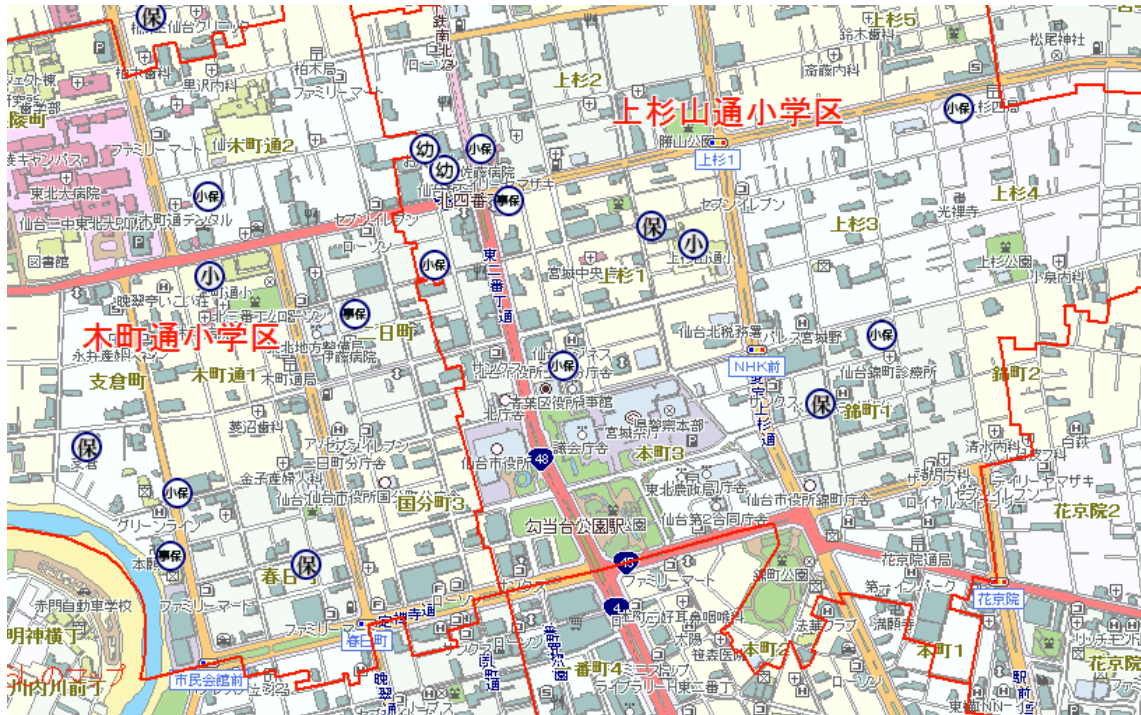

小学校区等の調べ方

小学校区や周辺の保育施設等を調べたいときは、仙台市 HP のくらしのマップ

☞ <http://www2.wagmap.jp/sendacity/top/mapselectgroup.asp?mct=6> が便利です。

このように検索することができます。周辺の連携施設となりうる保育施設等を探す際などにも便利です。ぜひご活用ください。