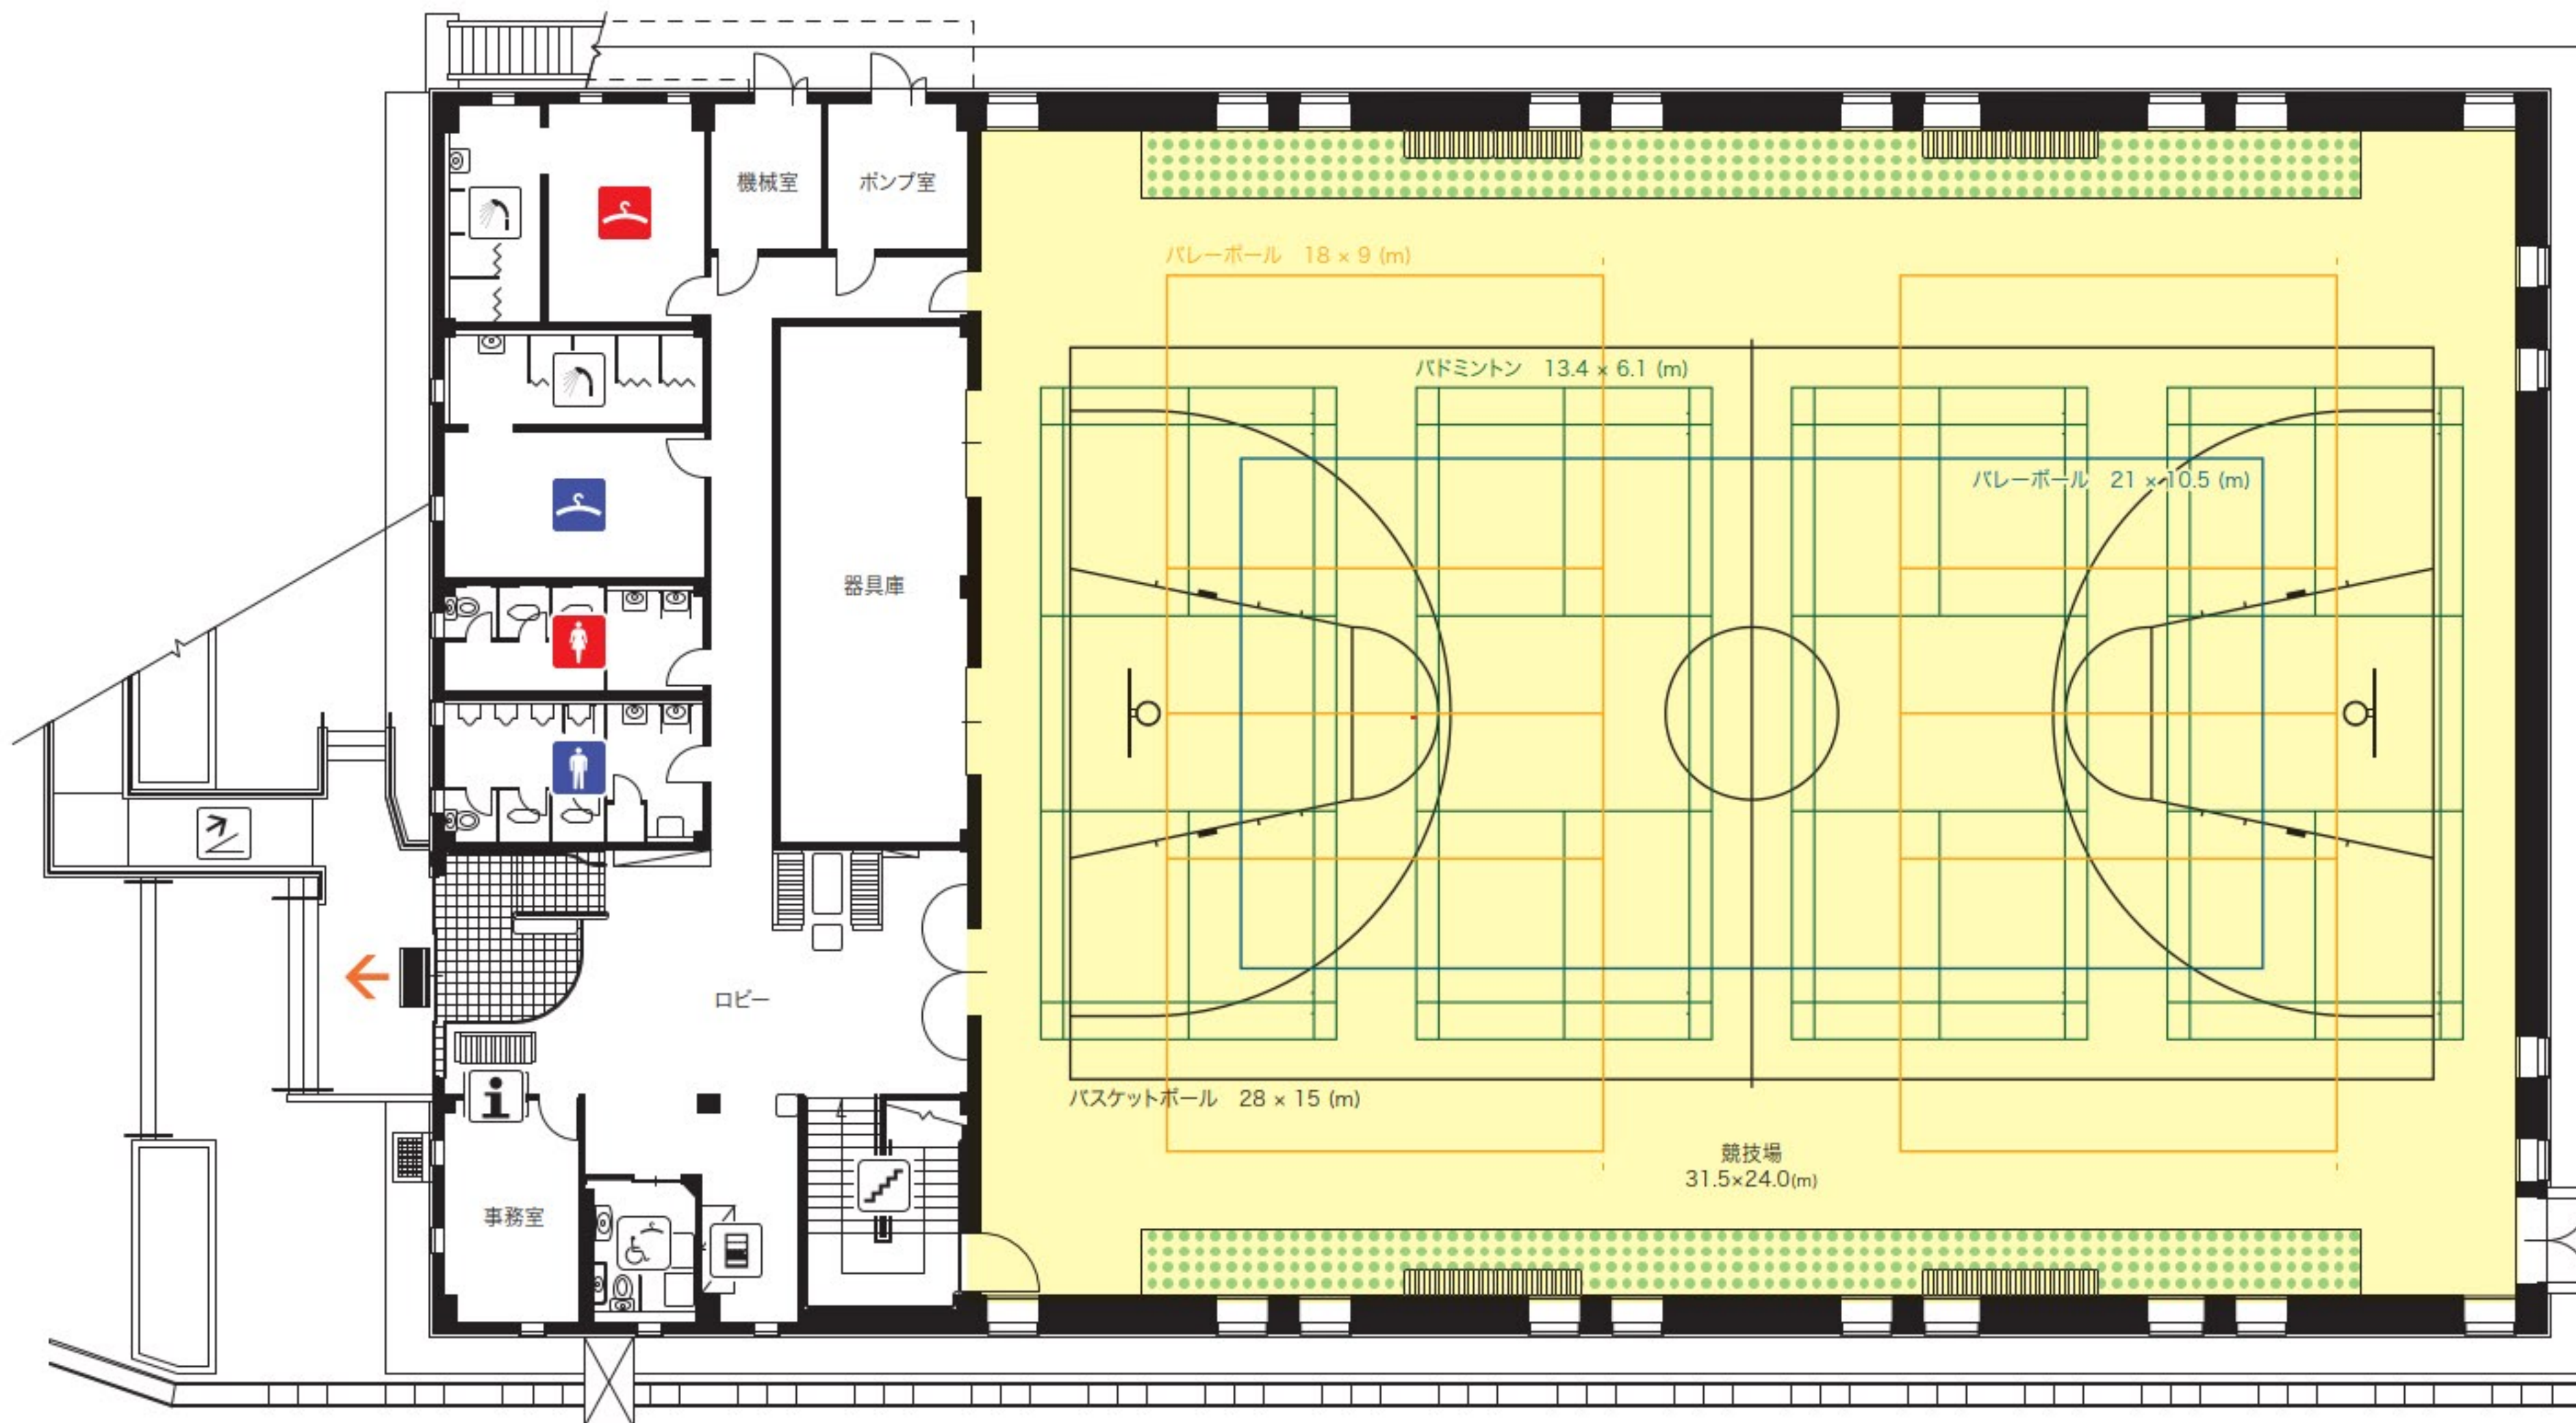

仙台市出花体育館 1F  
SENDAI CITY IDEKA GYMNASIUM

※ 競技場内種目名は既設ラインです。実際のラインカラーは表示と異なります。

アイコンの説明

-  受付
-  男子トイレ
-  女子トイレ
-  多目的トイレ
-  男子更衣室
-  女子更衣室
-  シャワー室
-  階段
-  出入口
-  自動販売機
-  スロープ
-  水分補給スペース