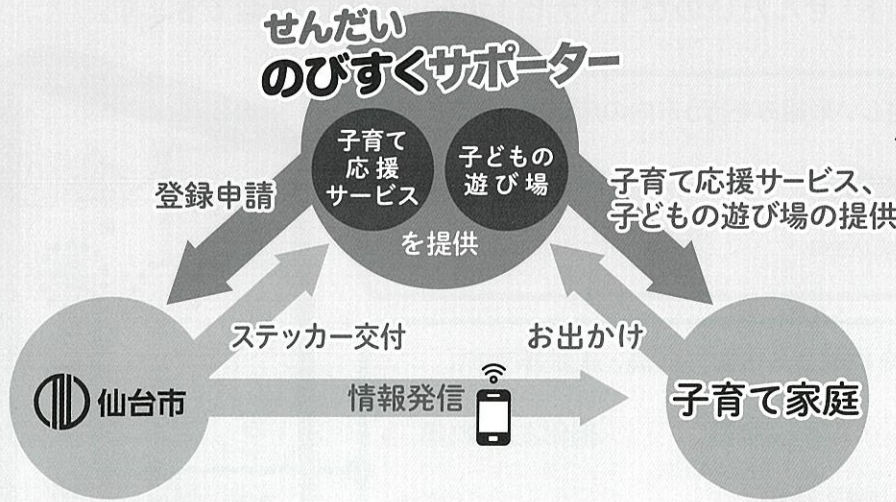

のびすくナビのご利用はアプリがおすすめです! ご利用はもちろん無料。「子育てタウン」をダウンロードし、仙台市内のお住まいの地域の郵便番号を設定すると、アプリ版「せんだいのびすくナビ」としてご利用いただけます。

App Store、Google Play からアプリをダウンロード

Apple、Appleのロゴは、米国もしくはその他の国や地域におけるApple Inc.の商標です。App StoreはApple Inc.のサービスマークです。

Google Play およびGoogle Play ロゴは、Google LLCの商標です。

Web版はこちら

「のびすくナビ」で検索!

<https://sendai-city.mamafre.jp/>

お問い合わせ先

仙台市子供未来局
子育て応援プロジェクト推進担当

tel.022-214-2129

子育て応援サービスや
子どもの遊び場を
提供されている
店舗・施設の皆さん!

せんだいのびすくサポーター

募集中!

仙台市は、子育て家庭にやさしい取組みを行っている店舗や、子どもの遊び場を提供している施設等を「せんだいのびすくサポーター」として募集しています。

登録無料!

登録すると?

- 仙台市公式の子育て情報サイト「せんだいのびすくナビ」で、店舗・施設情報や子育て応援サービスの内容などを写真付きで発信!
- ステッカーの店頭掲示により、子ども・子育てを応援していることをアピール!

皆様からの
お申し込みを
お待ちしております。

- ※原則として仙台市内に所在する店舗・施設が対象です
- ※「おもてなし部門」「遊び場部門」の両方への登録が可能です

おもてなし部門 子育て応援サービスを提供

お得で応援

- 割引
- ポイント
- おまけ
- その他 (自由記述)

設備で応援

- おむつ交換をする場所
- 授乳スペース
- 子ども連れで使える個室・座敷
- 託児室・キッズスペース設置
- 子ども用トイレ・ベビーキープ
- その他 (自由記述)