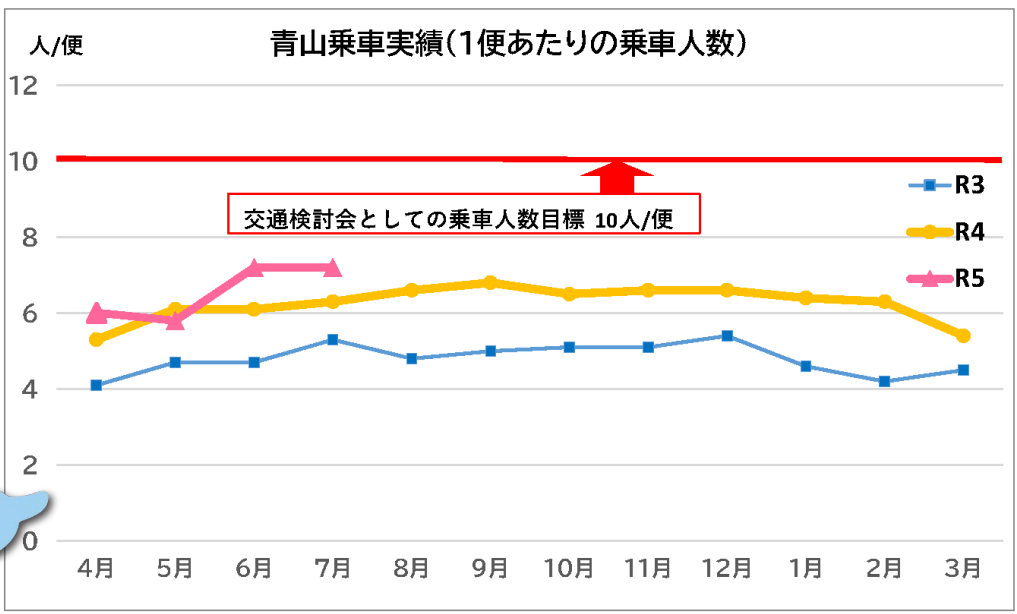

時刻表(平日のみ)・運賃

※土・日・祝は運休

青山地区のバス停

八木山動物公園駅 6番のりば → 長町駅東口		発車時刻			
乗降バス停	運賃(円)	7:20	9:10	14:50	16:50
八木山動物公園駅					
八木山本町二丁目北	310	7:21	9:11	14:51	16:51
八木山小学校前		7:22	9:12	14:52	16:52
松ヶ丘西		7:23	9:13	14:53	16:53
松ヶ丘		7:24	9:14	14:54	16:54
桜木町	300	7:26	9:16	14:56	16:56
青山桜木	290	7:27	9:17	14:57	16:57
弥生青山北	280	7:28	9:18	14:58	16:58
弥生青山		7:29	9:19	14:59	16:59
弥生青山東	260	7:30	9:20	15:00	17:00
宮交自動車学校前	250	7:31	9:21	15:01	17:01
長嶺	200	7:32	9:22	15:02	17:02
東北工大長町キャンパス入口		7:33	9:23	15:03	17:03
↓		↓	↓	↓	↓
長町南駅/太白区役所前		7:40	9:30	15:11	17:10
長町駅西口	160	7:44	9:34	15:13	17:14
長町駅東口		7:46	9:36	15:15	17:16

長町駅東口 2番のりば → 八木山動物公園駅		発車時刻			
乗降バス停	運賃(円)	8:15	12:08	16:05	17:55
長町駅東口					
長町駅西口		8:17	12:09	16:07	17:57
長町南駅/太白区役所前	160	8:21	12:14	16:11	18:01
↓		↓	↓	↓	↓
東北工大長町キャンパス入口		8:28	12:21	16:18	18:08
長嶺	200	8:29	12:22	16:19	18:09
宮交自動車学校前	250	8:30	12:24	16:20	18:10
弥生青山東	250	8:31	12:25	16:21	18:11
弥生青山	260	8:32	12:26	16:22	18:12
弥生青山北	280	8:33	12:27	16:23	18:13
青山桜木	290	8:34	12:28	16:24	18:14
桜木町	300	8:35	12:29	16:25	18:15
松ヶ丘		8:37	12:31	16:27	18:17
松ヶ丘西		8:38	12:32	16:28	18:18
八木山小学校前		8:39	12:33	16:29	18:19
八木山本町二丁目北		8:40	12:34	16:30	18:20
八木山動物公園駅	310	8:41	12:35	16:31	18:21

※路線バスは、道路状況等により遅れる場合がございますので、ご了承ください。
八木山動物公園駅～宮交自動車学校前間は100円でご利用いただけます。

令和4年10月1日改正

工大線の乗車実績

みんなの川柳コーナー 月2回 乗って応援 工大線

今日の詠み人 <K様>

●交通にまつわる川柳を募集します。良い川柳が思い浮かびましたら、お近くの町内会長まで、お伝え願います。

発行:青山地区交通検討会 代表 珍田 政彦
協力:仙台市 都市整備局 地域交通推進課