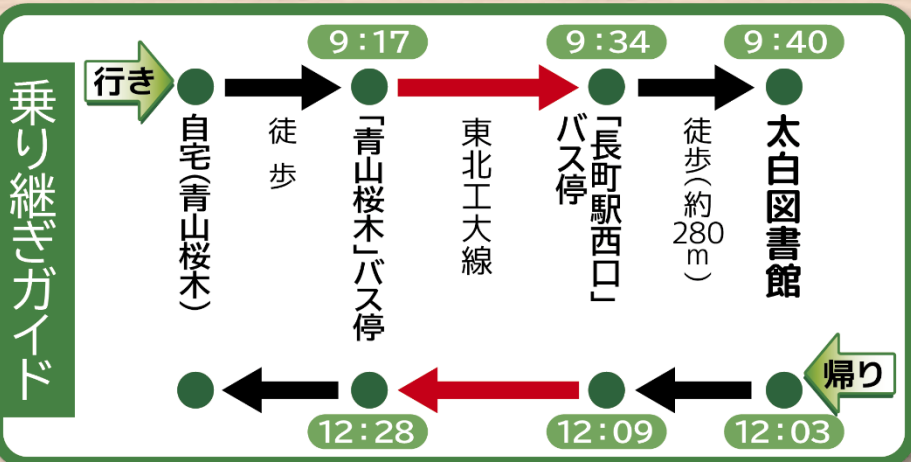

青山・八木山バス通信

18号

読書の秋

太白図書館に お出掛けしませんか？

太白図書館

一般書約13万冊、児童書約9万冊が所蔵されています。
平日(月曜除く)は19時まで開館しています。

「たいはっくる」内にある図書館です。

工大線に乗って
行ってみよう!!

運賃：往復580円
(片道290円)

アオヤギくん

※70歳以上の方は
敬老乗車証を利用
できます！

時刻表(平日のみ)・運賃

※土・日・祝は運休

青山地区のバス停

八木山動物公園駅 6番のりば → 長町駅東口		発車時刻			
乗降バス停	運賃(円)	7:20	9:10	14:50	16:50
八木山動物公園駅					
八木山本町二丁目北	310	7:21	9:11	14:51	16:51
八木山小学校前		7:22	9:12	14:52	16:52
松ヶ丘西		7:23	9:13	14:53	16:53
松ヶ丘		7:24	9:14	14:54	16:54
桜木町	300	7:26	9:16	14:56	16:56
青山桜木	290	7:27	9:17	14:57	16:57
弥生青山北	280	7:28	9:18	14:58	16:58
弥生青山		7:29	9:19	14:59	16:59
弥生青山東	260	7:30	9:20	15:00	17:00
宮交自動車学校前	250	7:31	9:21	15:01	17:01
長嶺	200	7:32	9:22	15:02	17:02
東北工大長町キャンパス入口		7:33	9:23	15:03	17:03
↓		↓	↓	↓	↓
長町南駅/太白区役所前		7:40	9:30	15:11	17:10
長町駅西口	160	7:44	9:34	15:13	17:14
長町駅東口		7:46	9:36	15:15	17:16

長町駅東口 2番のりば → 八木山動物公園駅		発車時刻			
乗降バス停	運賃(円)	8:15	12:08	16:05	17:55
長町駅東口					
長町駅西口		8:17	12:09	16:07	17:57
長町南駅/太白区役所前	160	8:21	12:14	16:11	18:01
↓		↓	↓	↓	↓
東北工大長町キャンパス入口		8:28	12:21	16:18	18:08
長嶺	200	8:29	12:22	16:19	18:09
宮交自動車学校前	250	8:30	12:24	16:20	18:10
弥生青山東	250	8:31	12:25	16:21	18:11
弥生青山	260	8:32	12:26	16:22	18:12
弥生青山北	280	8:33	12:27	16:23	18:13
青山桜木	290	8:34	12:28	16:24	18:14
桜木町	300	8:35	12:29	16:25	18:15
松ヶ丘		8:37	12:31	16:27	18:17
松ヶ丘西		8:38	12:32	16:28	18:18
八木山小学校前		8:39	12:33	16:29	18:19
八木山本町二丁目北		8:40	12:34	16:30	18:20
八木山動物公園駅	310	8:41	12:35	16:31	18:21

※路線バスは、道路状況等により遅れる場合がございますので、ご了承ください。
 八木山動物公園駅～宮交自動車学校前間は100円でご利用いただけます。

令和4年10月1日改正

工大線の乗車実績

みんなの川柳コーナー 月2回 乗って応援 工大線

今日の詠み人 <K様>

●交通にまつわる川柳を募集します。良い川柳が思い浮かびましたら、お近くの町内会長まで、お伝え願います。

発行:青山地区交通検討会 代表 珍田 政彦
 協力:仙台市 都市整備局 地域交通推進課