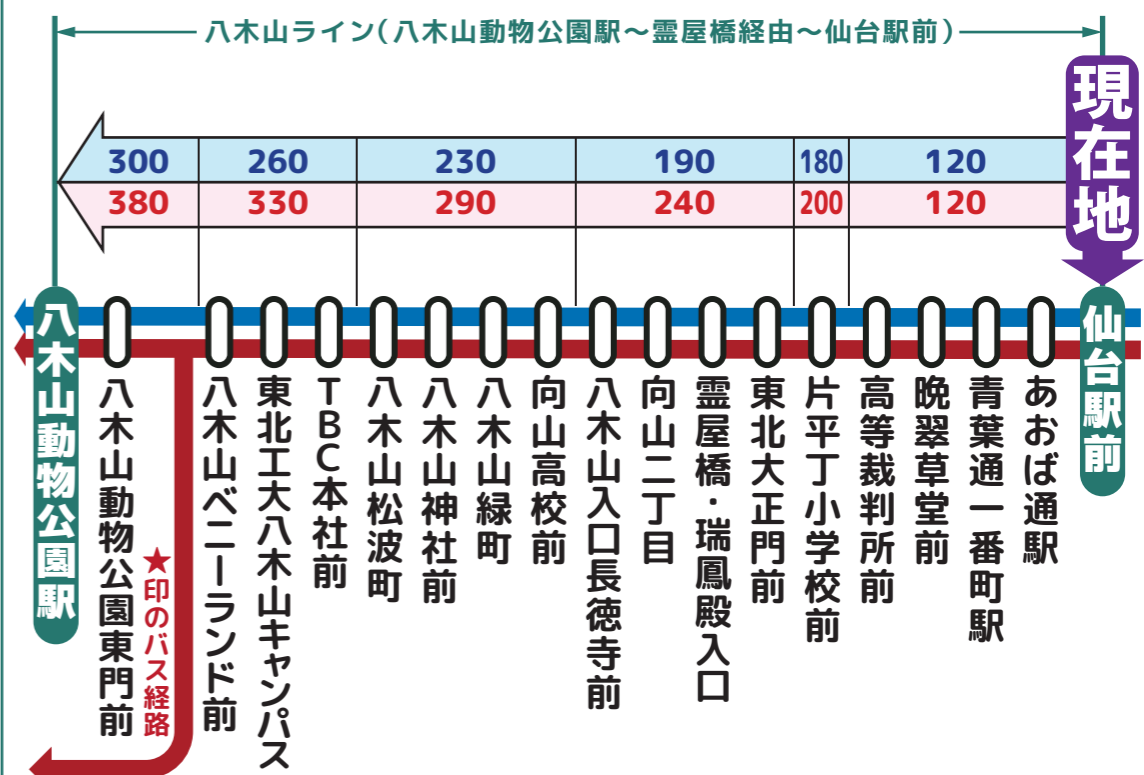

凡例

180	仙台市バス運賃
160	宮城交通バス運賃

運行事業者により運賃が異なります。

1. ← 仙台市バス(11番のりば)
2. ハ 〔霊屋橋経由〕 701系統 八木山動物公園駅行
   - 緑 〔霊屋橋経由〕 704系統 八木山動物公園駅・緑ヶ丘三丁目行
   - 西 〔霊屋橋経由〕 706系統 八木山動物公園駅・八木山南・西高校行
3. ← 宮城交通バス(12番のりば)
4. 長 長町駅東口行
   - 院 長町駅・市立病院行
   - 南 南ニュータウン行
   - 山 山田自由ヶ丘行
5. ★印のバスは、「八木山動物公園東門前」及び「八木山動物公園駅」には停車しません。

※八木山動物公園駅方面へ向かうバスは、この時刻表に表記している路線以外に、愛宕大橋経由などの路線もあります。

ご注意

※定期券(仙台市バス・宮城交通バス)、学都仙台フリーパス(仙台市バス)は、各運行事業者のみ使用可能です。

※GWやお盆、年末年始期間中の運行状況については各運行事業者のお知らせをご確認ください。