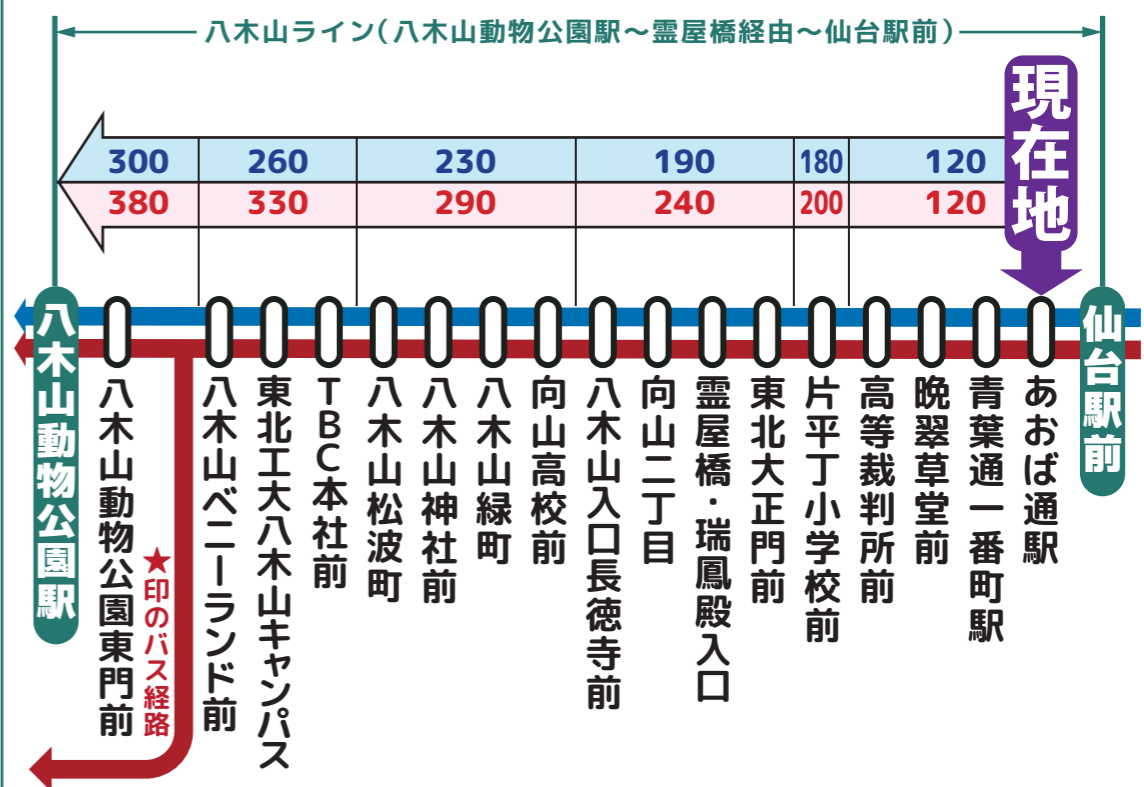

凡例

180	仙台市バス運賃
160	宮城交通バス運賃

運行事業者により運賃が異なります。

1. ← 仙台市バス(11番のりば)
2. ハ 〔霊屋橋経由〕 701系統 八木山動物公園駅行
   - 緑 〔霊屋橋経由〕 704系統 八木山動物公園駅・緑ヶ丘三丁目行
   - 西 〔霊屋橋経由〕 706系統 八木山動物公園駅・八木山南・西高校行
3. ← 宮城交通バス(12番のりば)
4. 長 長町駅東口行
   - 院 長町駅・市立病院行
   - 南 南ニュータウン行
   - 山 山田自由ヶ丘行
5. ★印のバスは、「八木山動物公園東門前」及び「八木山動物公園駅」には停車しません。

※八木山動物公園駅方面へ向かうバスは、この時刻表に表記している路線以外に、愛宕大橋経由などの路線もあります。

ご注意

※定期券(仙台市バス・宮城交通バス)、学都仙台フリーパス(仙台市バス)は、各運行事業者のみ使用可能です。

※GWやお盆、年末年始期間中の運行状況については各運行事業者のお知らせをご確認ください。