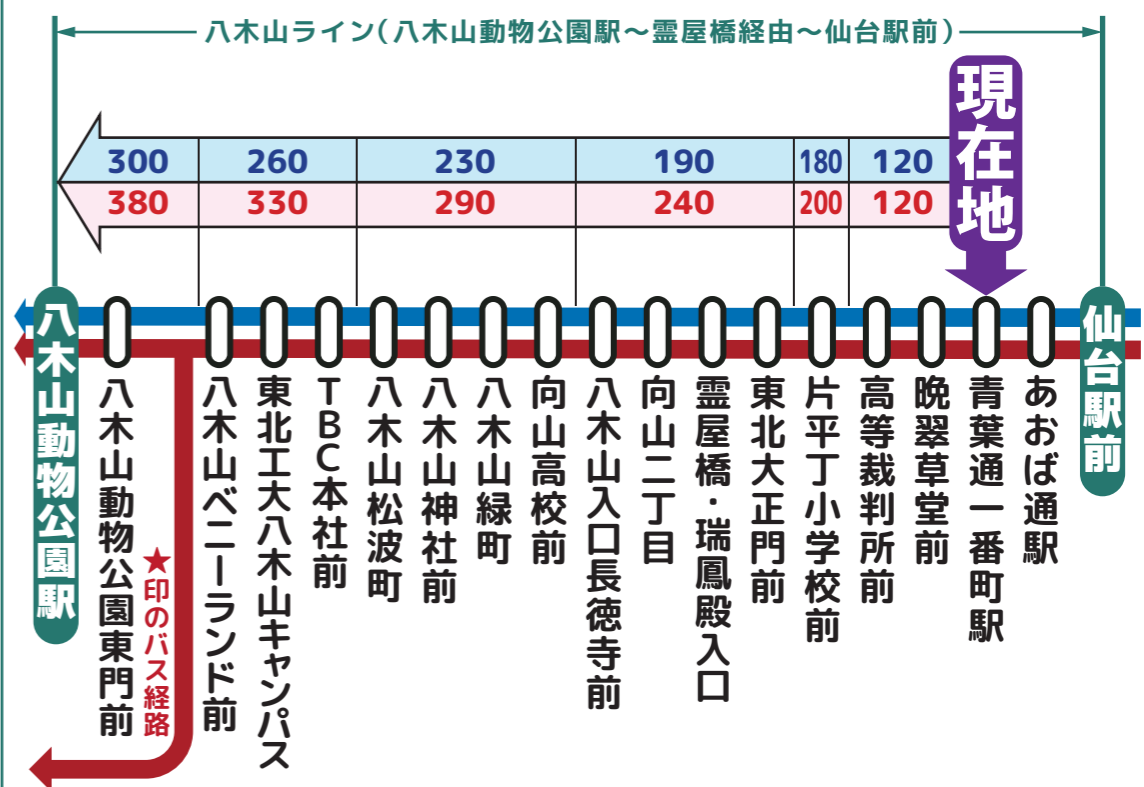

凡例

180 仙台市バス運賃
160 宮城交通バス運賃

運行事業者により運賃が異なります。

1. ← 仙台市バス(11番のりば)
2. ハ 〔霊屋橋経由〕 701系統 八木山動物公園駅行
   - 緑 〔霊屋橋経由〕 704系統 八木山動物公園駅・緑ヶ丘三丁目行
   - 西 〔霊屋橋経由〕 706系統 八木山動物公園駅・八木山南・西高校行
3. ← 宮城交通バス(12番のりば)
4. 長 長町駅東口行
   - 院 長町駅・市立病院行
   - 南 南ニュータウン行
   - 山 山田自由ヶ丘行
5. ★印のバスは、「八木山動物公園東門前」及び「八木山動物公園駅」には停車しません。

※八木山動物公園駅方面へ向かうバスは、この時刻表に表記している路線以外に、愛宕大橋経由などの路線もあります。

ご注意

※定期券(仙台市バス・宮城交通バス)、学都仙台フリーパス(仙台市バス)は、各運行事業者のみ使用可能です。

※GWやお盆、年末年始期間中の運行状況については各運行事業者のお知らせをご確認ください。