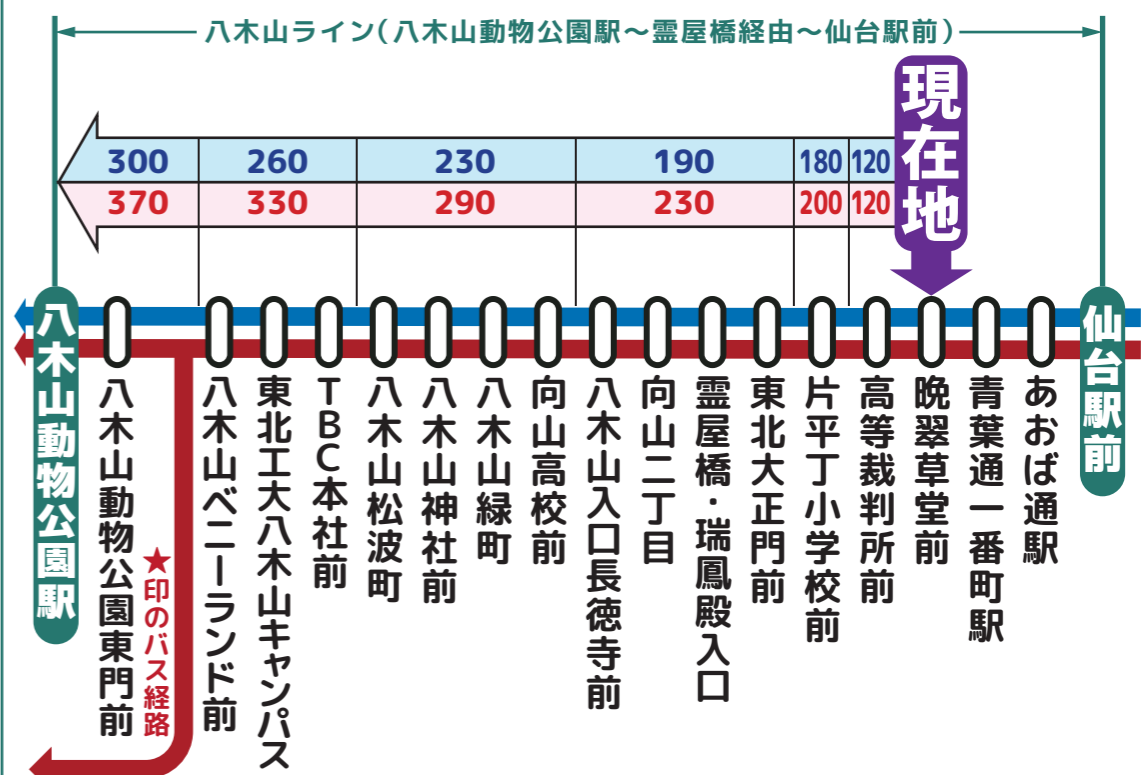

時刻調整区間

協力してダイヤ調整を行いました!

調整時間帯

八木山ライン 統合時刻表

宮城交通(株)

7時台~20時台

(土曜日は8時台~20時台)

現在、仙台市交通局・宮城交通(株)が運行している、「仙台駅前~^{おたまや ばし}霊屋橋経由~八木山動物公園駅」間を指す呼称です。

仙台市交通局

WEB版▶

〔八木山動物公園方面〕(平日)

6	7	8	9	10	11	12	13	14	15	16	17	18	19	20	21	22
	ハ13	ハ06		南01	長01★	長01★	長01	長01★	長01	長01★	長01	長01	長01			
		ハ17	ハ14	ハ14	ハ14	緑14	緑14	緑14	緑14	ハ14	ハ14	ハ14	ハ14	ハ13	ハ10	
	ハ29		ハ28	ハ28	ハ28	ハ28	ハ28	ハ28	ハ28	ハ28	長27	長27★		長27		
	ハ41	ハ40	長37★	南40	院37	院37	院37	長37	山37	ハ38	ハ38	ハ38	ハ38	ハ37	ハ37	
ハ47	ハ51	長50	ハ51	ハ51	ハ51	西51	西51	西51	緑51	山50	ハ51	ハ51	ハ51			ハ53
	ハ59															

〔八木山動物公園方面〕(土)

6	7	8	9	10	11	12	13	14	15	16	17	18	19	20	21	22
	ハ12	ハ13	ハ13	ハ13	ハ05	長00★	長00		長00	長00★	長00	長00				ハ00
	ハ23				ハ13	ハ13	ハ13	ハ13	ハ13	ハ13						
		ハ26		ハ28			長25			ハ28				長15		
		ハ30		ハ30	ハ30	ハ30	ハ31	長30	ハ31	長30	長30★	長30★	長30★			
	ハ50	長39	長45★	南45	ハ50	ハ50	ハ50	ハ50	ハ50	ハ50	ハ50	ハ51	ハ51	ハ51	ハ50	
ハ59	ハ55	ハ55														

〔八木山動物公園方面〕(日・祝)

6	7	8	9	10	11	12	13	14	15	16	17	18	19	20	21	22
				ハ00	ハ00	長00★	長00		長00	長00★	長00	長00	ハ01		ハ00	ハ00
						長13										
	ハ25	ハ15	ハ15	ハ15	ハ15	ハ15	ハ15	ハ15	ハ15	ハ15	ハ16		長15			
							長25	ハ27		ハ27		ハ19		ハ25		
		ハ30	ハ32	ハ30	ハ30	ハ30	ハ30	長30	ハ30	長30	長30★	長30★	長30★			
		長39	長45★	南45	ハ50	ハ50	ハ50		ハ45	ハ45	ハ45		ハ26			
ハ59	ハ56											ハ39		長35		

この区間は仙台市交通局と宮城交通(株)とで、バスの待ち時間短縮や、覚えやすい時刻表にする調整を行っています。

凡例

180	仙台市バス運賃
160	宮城交通バス運賃

運行事業者により運賃が異なります。

1. ← 仙台市バス(11番のりば)
2. ハ 〔霊屋橋経由〕 701系統 八木山動物公園駅行
   - 緑 〔霊屋橋経由〕 704系統 八木山動物公園駅・緑ヶ丘三丁目行
   - 西 〔霊屋橋経由〕 706系統 八木山動物公園駅・八木山南・西高校行
3. ← 宮城交通バス(12番のりば)
4. 長 長町駅東口行
   - 院 長町駅・市立病院行
   - 南 南ニュータウン行
   - 山 山田自由ヶ丘行
5. ★印のバスは、「八木山動物公園東門前」及び「八木山動物公園駅」には停車しません。

※八木山動物公園駅方面へ向かうバスは、この時刻表に表記している路線以外に、愛宕大橋経由などの路線もあります。

ご注意

- ※定期券(仙台市バス・宮城交通バス)、学都仙台フリーパス(仙台市バス)は、各運行事業者のみ使用可能です。
- ※GWやお盆、年末年始期間中の運行状況については各運行事業者のお知らせをご確認ください。