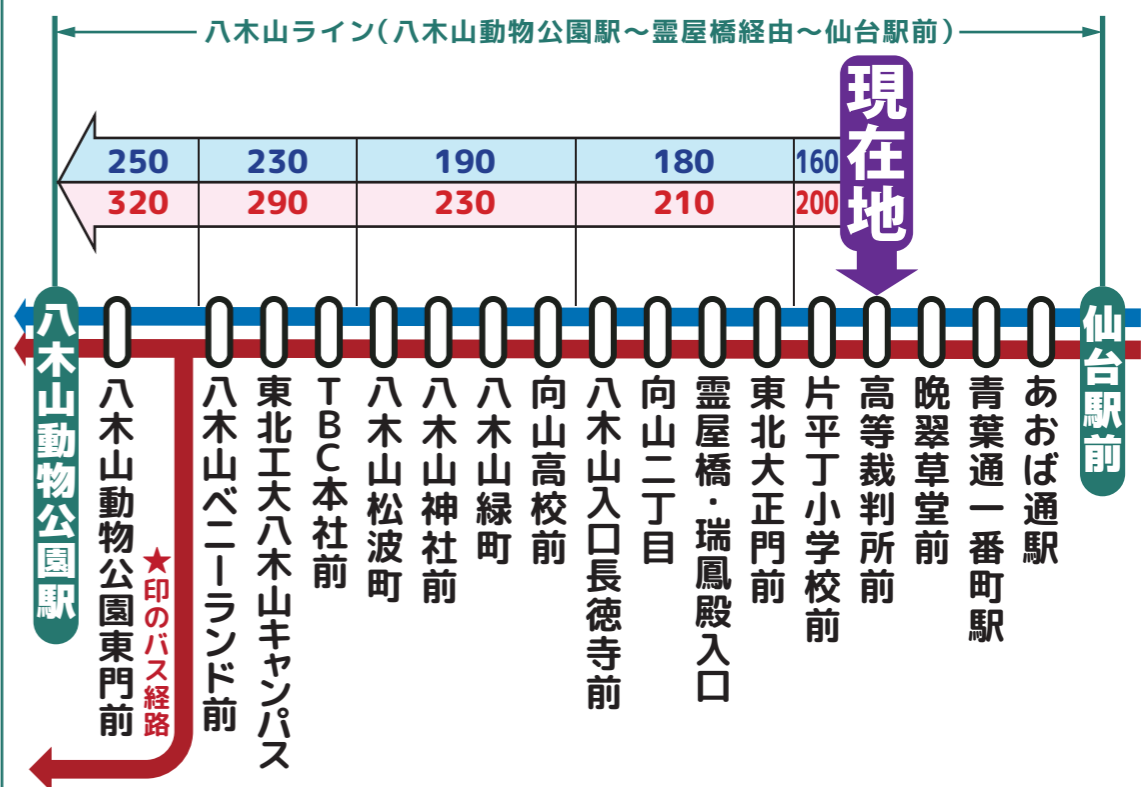

凡例

180 仙台市バス運賃
160 宮城交通バス運賃

運行事業者により運賃が異なります。

1. ← 仙台市バス(11番のりば)
2. ハ 〔霊屋橋経由〕 701系統 八木山動物公園駅行
   - 緑 〔霊屋橋経由〕 704系統 八木山動物公園駅・緑ヶ丘三丁目行
   - 西 〔霊屋橋経由〕 706系統 八木山動物公園駅・八木山南・西高校行
3. ← 宮城交通バス(12番のりば)
4. 長 長町駅東口行
   - 院 長町駅・市立病院行
   - 南 南ニュータウン行
   - 山 山田自由ヶ丘行
5. ★印のバスは、「八木山動物公園東門前」及び「八木山動物公園駅」には停車しません。

※八木山動物公園駅方面へ向かうバスは、この時刻表に表記している路線以外に、愛宕大橋経由などの路線もあります。

ご注意

- ※定期券(仙台市バス・宮城交通バス)、学都仙台フリーパス(仙台市バス)は、各運行事業者のみ使用可能です。
- ※GWやお盆、年末年始期間中の運行状況については各運行事業者のお知らせをご確認ください。