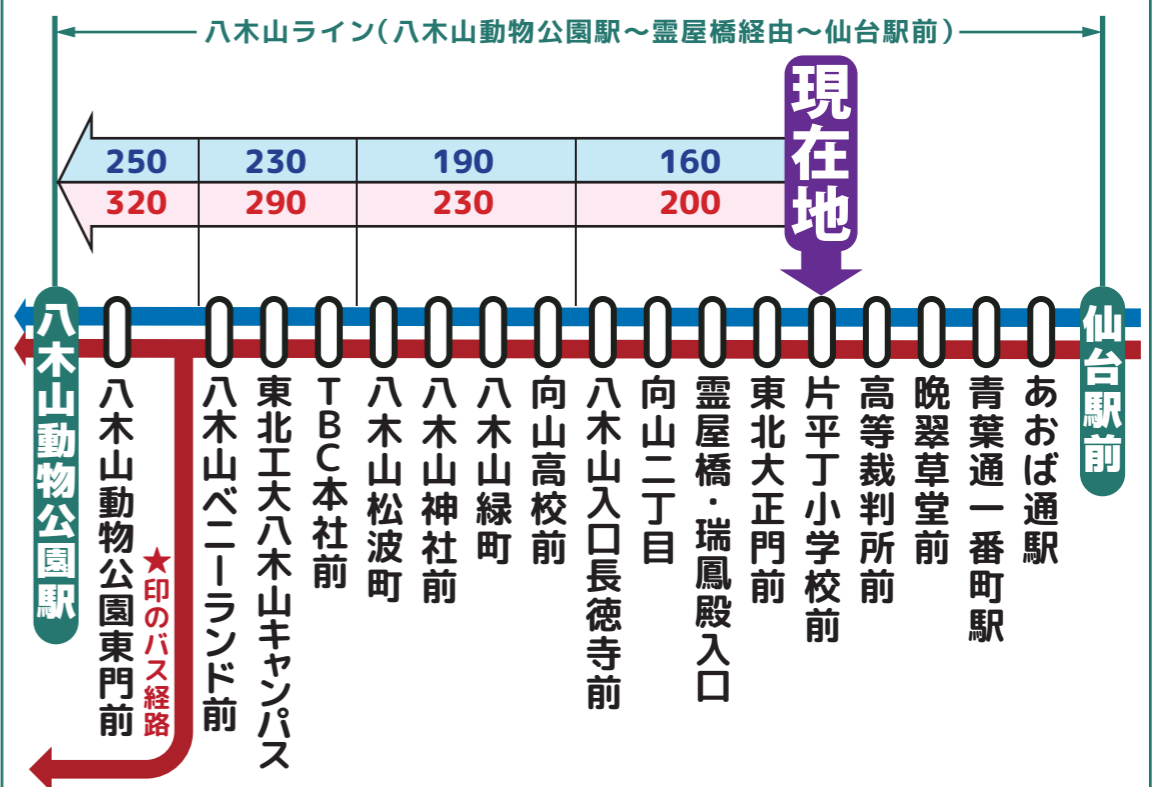

凡例

180 仙台市バス運賃
160 宮城交通バス運賃

運行事業者により運賃が異なります。

1. ← 仙台市バス(11番のりば)
2. ハ〔霊屋橋経由〕701系統 八木山動物公園駅行
   - 緑〔霊屋橋経由〕704系統 八木山動物公園駅・緑ヶ丘三丁目行
   - 西〔霊屋橋経由〕706系統 八木山動物公園駅・八木山南・西高校行
3. ← 宮城交通バス(12番のりば)
4. 長 長町駅東口行
   - 院 長町駅・市立病院行
   - 南 南ニュータウン行
   - 山 山田自由ヶ丘行
5. ★印のバスは、「八木山動物公園東門前」及び「八木山動物公園駅」には停車しません。

※八木山動物公園駅方面へ向かうバスは、この時刻表に表記している路線以外に、愛宕大橋経由などの路線もあります。

ご注意

※定期券(仙台市バス・宮城交通バス)、学都仙台フリーパス(仙台市バス)は、各運行事業者のみ使用可能です。

※GWやお盆、年末年始期間中の運行状況については各運行事業者のお知らせをご確認ください。