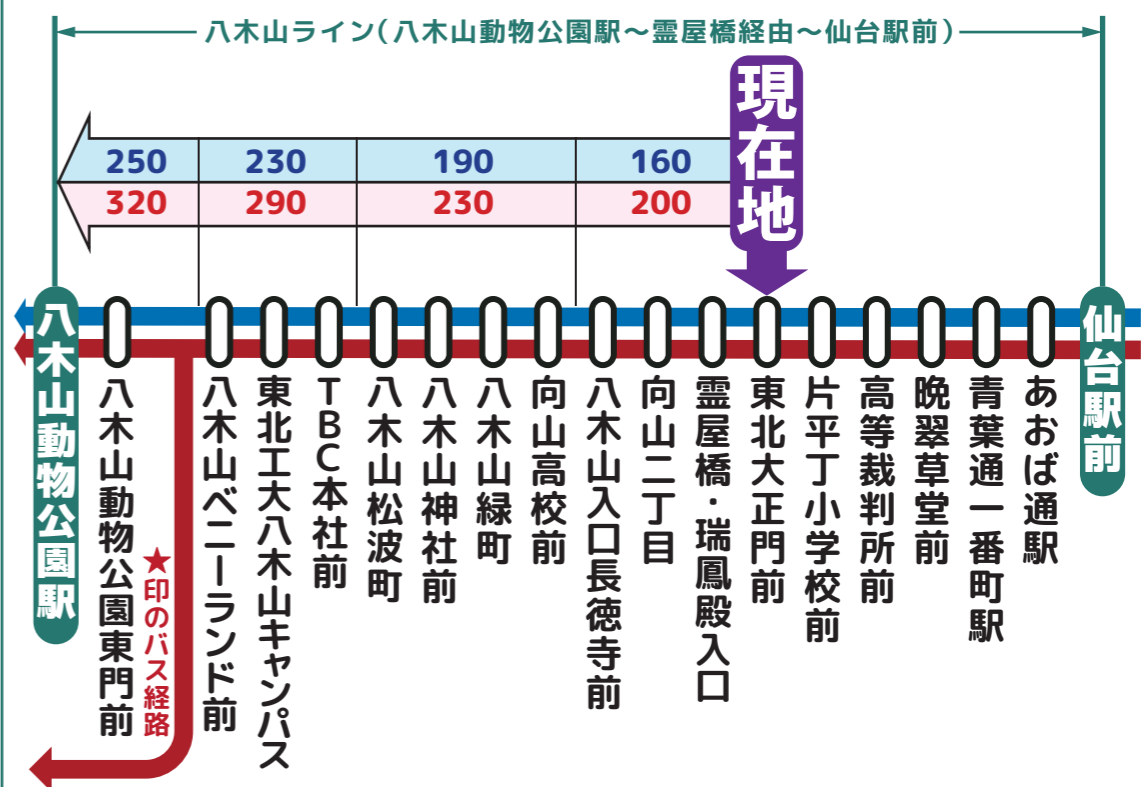

時刻調整区間

協力してダイヤ調整を行いました!

調整時間帯

## 7時台~20時台

(土曜日は8時台~20時台)

現在、仙台市交通局・宮城交通(株)が運行している、「仙台駅前~<sup>おたまや ばし</sup>霊屋橋経由~八木山動物公園駅」間を指す呼称です。

仙台市交通局

WEB版▶

〔八木山動物公園方面〕(平日)

6	7	8	9	10	11	12	13	14	15	16	17	18	19	20	21	22
		ハ02 ハ09		南05	長05★ 長12	長05★	長05	長05★	長05	長05★	長05	長05	長05		ハ12	
	ハ15		ハ17	ハ17 院19	ハ17	緑17	緑17	緑17	緑17	ハ17	ハ18	ハ18	ハ17	ハ15		ハ19
	ハ31		ハ31	ハ31	ハ31	ハ31	ハ31	ハ31	ハ31	長31	長31★	長34★		長30		
	ハ44	ハ43	長41★	南44	院41	院41	院41	長41	山41	ハ41	ハ42	ハ41	ハ41		ハ39	ハ39
ハ49	ハ54	長54	ハ54	ハ54	ハ54	西54	西54	西54	緑54	山54	ハ55	ハ54	ハ54			ハ55

〔八木山動物公園方面〕(土)

6	7	8	9	10	11	12	13	14	15	16	17	18	19	20	21	22
	ハ01				ハ08		長04★ 長04		長04	長04★	長04	長04				ハ02
	ハ14		ハ15	ハ16	ハ16	長17	ハ16	ハ16	ハ16	ハ16				山11		
	ハ25	ハ28		ハ33	ハ31	ハ33	ハ33	長29 ハ34	長34	ハ34	ハ31	長34★	長34★	長34★		
		長43			長39	長39		ハ35		ハ35	長34			長39		
	ハ52		長49★	南49	ハ53	ハ53	ハ53	ハ53	ハ53	ハ53	ハ53	ハ54	ハ54	ハ54	ハ53	
		ハ57	ハ58													

この区間は仙台市交通局と宮城交通(株)とで、バスの待ち時間短縮や、覚えやすい時刻表にする調整を行っています。