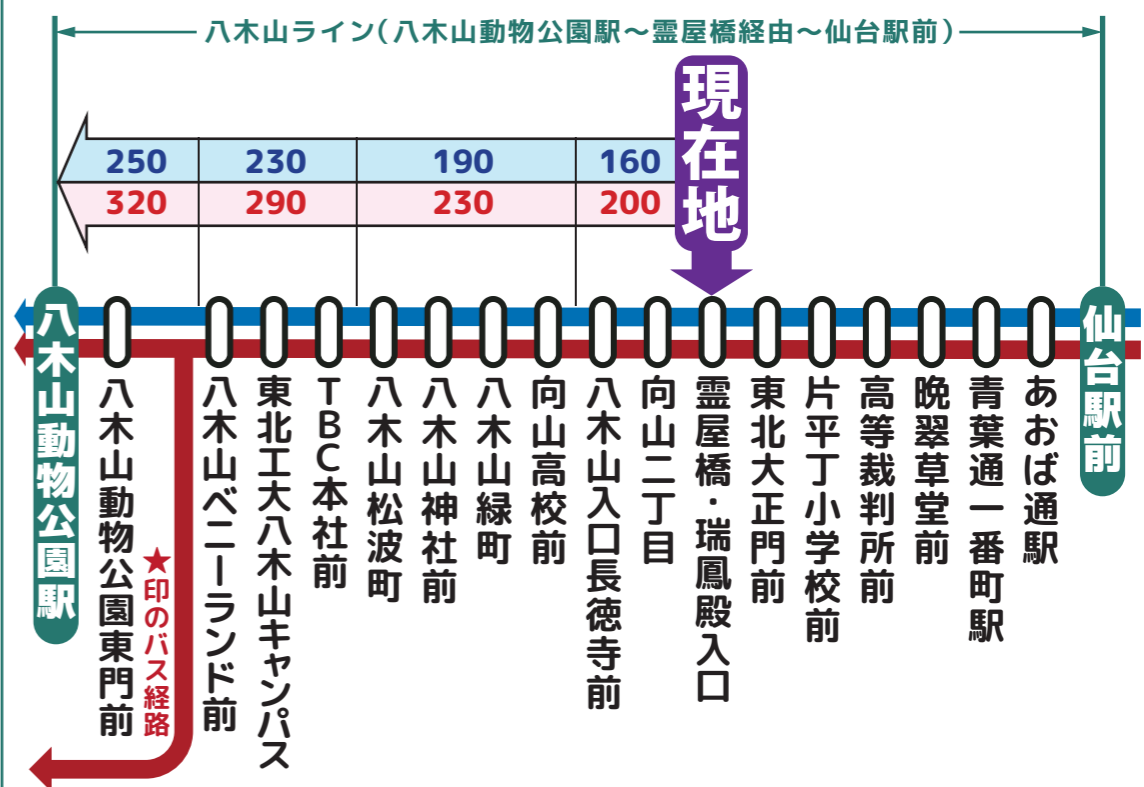

時刻調整区間

協力してダイヤ調整を行いました!

調整時間帯

八木山ライン 統合時刻表

宮城交通(株)

7時台~20時台

(土曜日は8時台~20時台)

現在、仙台市交通局・宮城交通(株)が運行している、「仙台駅前~^{おたまや ばし}霊屋橋経由~八木山動物公園駅」間を指す呼称です。

仙台市交通局

WEB版▶

〔八木山動物公園方面〕(平日)

6	7	8	9	10	11	12	13	14	15	16	17	18	19	20	21	22
		ハ05 ハ12		南06 院20	長06★ 長13	長06★ 緑19	長06★ 緑19	長06★ 緑19	長06★ 緑19	長06★ ハ19	長06★ ハ20	長06★ ハ20	長06★ ハ19	長06★ ハ17		ハ14
	ハ17	ハ23	ハ19	ハ19	ハ19	ハ19	ハ19	ハ19	ハ19	ハ19	ハ19	ハ20	ハ20	ハ19	ハ17	
	ハ34		ハ33	ハ33	ハ33	ハ33	ハ33	ハ33	ハ33	ハ33	長32	長32★	長35★	長31		
	ハ47	ハ46	長42★	南45	院42	院42	院42	長42	山42	ハ43	ハ44	ハ43	ハ43	ハ41	ハ41	
ハ51											南48					
	ハ57	長55	ハ56	ハ56	ハ56	西56	西56	西56	西56	緑56	山55	ハ57	ハ56	ハ56		ハ57

〔八木山動物公園方面〕(土)

6	7	8	9	10	11	12	13	14	15	16	17	18	19	20	21	22
	ハ05		ハ01	ハ01		長05★	長05		長05	長05★	長05	長05	長05			ハ04
	ハ18	ハ19	ハ19	ハ19	ハ11	長18	ハ19	ハ19	ハ19	ハ19	ハ19	ハ19	ハ19	山12		
	ハ29											ハ26	ハ26	長20	ハ25	ハ25
		ハ32		ハ34			長30			ハ34						
		ハ36	ハ36	ハ36	ハ36	ハ36	ハ37	長35	ハ37	長35	長35★	長35★	長35★	長40		
		長44						ハ38								
	ハ56		長50★	南50	ハ56	ハ56	ハ56	ハ56	ハ56	ハ56	ハ56	ハ56	ハ57	ハ57	ハ56	ハ55

〔八木山動物公園方面〕(日・祝)

6	7	8	9	10	11	12	13	14	15	16	17	18	19	20	21	22
	ハ03	ハ00		ハ06	ハ06	長05★	長05		長05	長05★	長05	ハ05	ハ06	ハ01	ハ04	ハ04
		ハ19			長18							長05		山12		
			ハ21	ハ21	ハ21	ハ21	ハ21	ハ21	ハ21	ハ21	ハ22		長20			
	ハ29						長30	ハ33	ハ33	ハ33		ハ25	ハ31	ハ29		
		ハ36	ハ38	ハ36	ハ36	ハ36	ハ36	長35	ハ36	長35	長35★	長35★	長35★	長40		
		長44			長40	長40					ハ42					
	ハ56		長50★	南50	ハ56	ハ56	ハ56		ハ51	ハ51	ハ51					

この区間は仙台市交通局と宮城交通(株)とで、バスの待ち時間短縮や、覚えやすい時刻表にする調整を行っています。

凡例

180 仙台市バス運賃
160 宮城交通バス運賃

運行事業者により運賃が異なります。

1. ← 仙台市バス(11番のりば)
2. ハ〔霊屋橋経由〕701系統 八木山動物公園駅行
   - 緑〔霊屋橋経由〕704系統 八木山動物公園駅・緑ヶ丘三丁目行
   - 西〔霊屋橋経由〕706系統 八木山動物公園駅・八木山南・西高校行
3. ← 宮城交通バス(12番のりば)
4. 長 長町駅東口行
   - 院 長町駅・市立病院行
   - 南 南ニュータウン行
   - 山 山田自由ヶ丘行
5. ★印のバスは、「八木山動物公園東門前」及び「八木山動物公園駅」には停車しません。

※八木山動物公園駅方面へ向かうバスは、この時刻表に表記している路線以外に、愛宕大橋経由などの路線もあります。

ご注意

※定期券(仙台市バス・宮城交通バス)、学都仙台フリーパス(仙台市バス)は、各運行事業者のみ使用可能です。

※GWやお盆、年末年始期間中の運行状況については各運行事業者のお知らせをご確認ください。