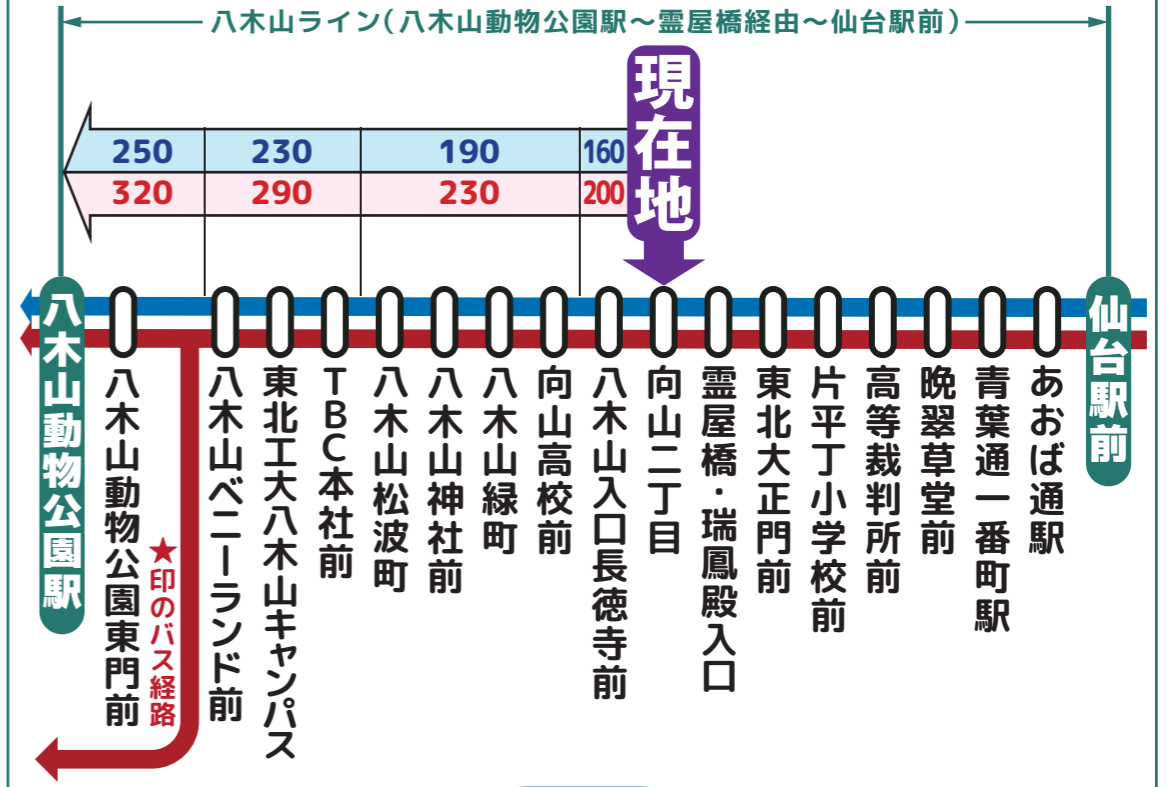

時刻調整区間

協力してダイヤ調整を行いました!

調整時間帯

八木山ライン 統合時刻表

宮城交通(株)

仙台市交通局

7時台~20時台

(土曜日は8時台~20時台)

WEB版 ▶

現在、仙台市交通局・宮城交通(株)が運行している、「仙台駅前~^{おたまや ばし}霊屋橋経由~八木山動物公園駅」間を指す呼称です。

| 6 | 7 | 8 | 9 | 10 | 11 | 12 | 13 | 14 | 15 | 16 | 17 | 18 | 19 | 20 | 21 | 22 |
|-----|-----|------------|-----|------------|------|------|-----|------|-----|------|-----|------------|------|-----|-----|-----|
| | | ハ07 ハ14 | | 南08 | 長08★ | 長08★ | 長08 | 長08★ | 長08 | 長08★ | 長08 | 長08 | 長08 | | ハ15 | |
| | ハ19 | | ハ20 | ハ20 院22 | ハ20 | 緑20 | 緑20 | 緑20 | 緑20 | ハ20 | ハ21 | ハ22 | ハ20 | ハ18 | | ハ22 |
| | | ハ25 | | ハ34 | ハ34 | ハ34 | ハ34 | ハ34 | ハ34 | ハ34 | ハ34 | 長34 | 長34★ | | 長33 | |
| | ハ36 | | | 長44★ | 南47 | 院44 | 院44 | 院44 | 長44 | 山44 | ハ44 | ハ46 | ハ44 | ハ42 | ハ42 | |
| | ハ49 | ハ47 | | | | | | | | | ハ44 | ハ46 南50 | ハ44 | ハ42 | ハ42 | |
| ハ52 | | | | | | | | | | | | | | | | |
| | ハ59 | 長57 | ハ57 | ハ57 | ハ57 | 西57 | 西57 | 西57 | 西57 | 山57 | ハ59 | ハ57 | ハ57 | | | ハ58 |

| 6 | 7 | 8 | 9 | 10 | 11 | 12 | 13 | 14 | 15 | 16 | 17 | 18 | 19 | 20 | 21 | 22 |
|---|-----|-----|------|-----|-----|-----|-----|-----|-----|------|------|------|-----|-----|-----|-----|
| | ハ07 | | ハ03 | ハ03 | | | | | | | | | | | | ハ06 |
| | ハ20 | ハ21 | ハ21 | ハ21 | 長20 | ハ21 | ハ21 | ハ21 | ハ21 | ハ21 | ハ21 | | | 長22 | ハ27 | ハ27 |
| | ハ31 | ハ34 | | ハ36 | | | | | | | ハ36 | | | | | |
| | | ハ38 | | ハ38 | ハ38 | ハ39 | 長37 | ハ39 | 長37 | 長37★ | 長37★ | 長37★ | | 長42 | | |
| | | 長46 | | | | | | | | | | | | | | |
| | ハ58 | | 長52★ | 南52 | ハ58 | ハ58 | ハ58 | ハ58 | ハ58 | ハ58 | ハ58 | ハ59 | ハ59 | ハ58 | ハ57 | |

この区間は仙台市交通局と宮城交通(株)とで、バスの待ち時間短縮や、覚えやすい時刻表にする調整を行っています。

凡例

180 仙台市バス運賃
160 宮城交通バス運賃

運行事業者により運賃が異なります。

- 仙台市バス(11番のりば)
- ハ〔霊屋橋経由〕701系統 八木山動物公園駅行
 - 緑〔霊屋橋経由〕704系統 八木山動物公園駅・緑ヶ丘三丁目行
 - 西〔霊屋橋経由〕706系統 八木山動物公園駅・八木山南・西高校行
- 宮城交通バス(12番のりば)
- 長 長町駅東口行
 - 院 長町駅・市立病院行
 - 南 南ニュータウン行
 - 山 山田自由ヶ丘行
- ★印のバスは、「八木山動物公園東門前」及び「八木山動物公園駅」には停車しません。