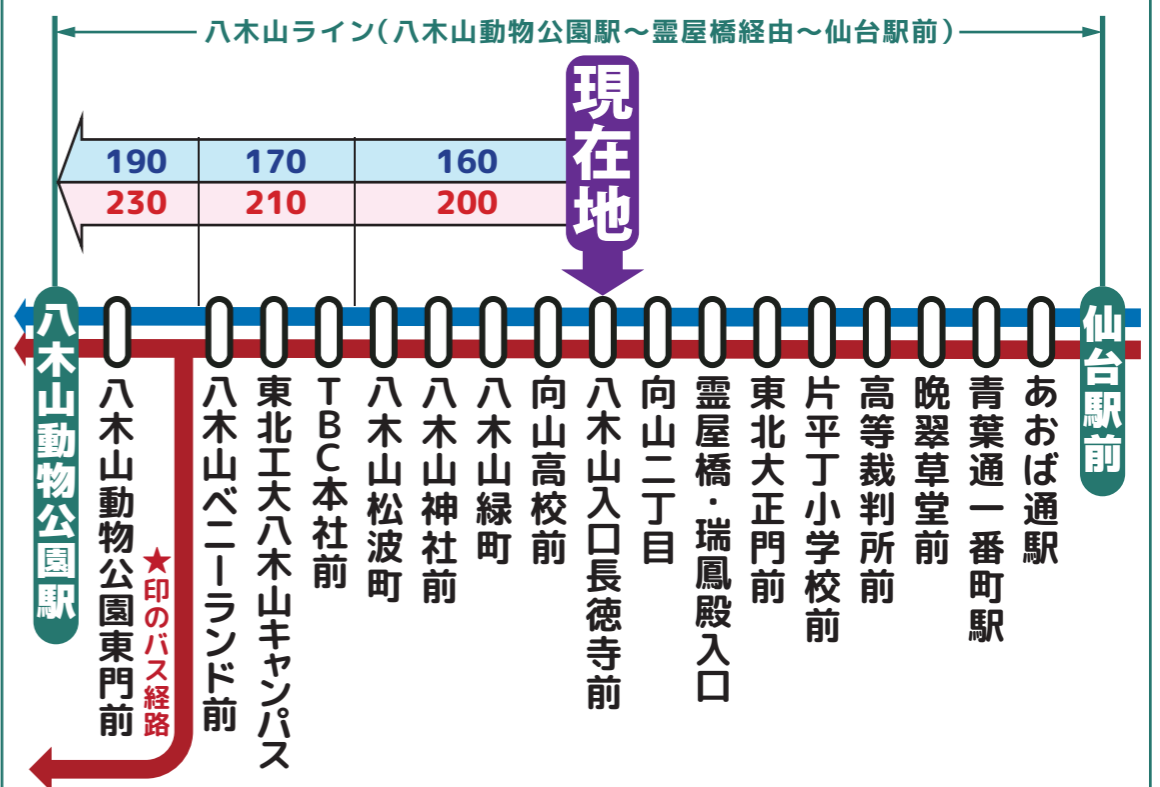

時刻調整区間

協力してダイヤ調整を行いました!

調整時間帯

八木山ライン 統合時刻表

宮城交通(株)

7時台~20時台

(土曜日は8時台~20時台)

現在、仙台市交通局・宮城交通(株)が運行している、「仙台駅前~^{おたまや ばし}霊屋橋経由~八木山動物公園駅」間を指す呼称です。

仙台市交通局

WEB版▶

〔八木山動物公園方面〕(平日)

6	7	8	9	10	11	12	13	14	15	16	17	18	19	20	21	22
		ハ00 ハ08										ハ00				
				南10	長10★	長10★	長10	長10★	長10	長10★	長10	長10	長10			
		ハ15			長17										ハ16	
	ハ20		ハ21	ハ21	ハ21	緑21	緑21	緑21	緑21	ハ21	ハ22	ハ23	ハ21	ハ19		ハ23
		ハ26		院24												
	ハ37		ハ35	ハ35	ハ35	ハ35	ハ35	ハ35	ハ35	ハ35	長36	長36★	長39★			
		ハ48	長46★	南49	院46	院46	院46	長46	山46	ハ45	ハ47	ハ45	ハ45	長35		
ハ53	ハ50									ハ45	南52	ハ58	ハ58	ハ43	ハ43	
		長59	ハ58	ハ58	ハ58	西58	西58	西58	緑58	山59		ハ58	ハ58			ハ59

この区間は仙台市交通局と宮城交通(株)とで、バスの待ち時間短縮や、覚えやすい時刻表にする調整を行っています。

〔八木山動物公園方面〕(土)

6	7	8	9	10	11	12	13	14	15	16	17	18	19	20	21	22
	ハ08		ハ04	ハ04								ハ00	ハ00			
						長09★	長09		長09	長09★	長09	長09				ハ07
	ハ21	ハ22	ハ22	ハ22	長22	ハ22	ハ22	ハ22	ハ22	ハ22	ハ22	ハ15	ハ15	山15		
	ハ32	ハ35		ハ37			長34			ハ37	ハ29	ハ29	ハ28	ハ28	ハ28	
		長48						長39	長39	長39	長39★	長38★	長38★			
	ハ59		長54★	南54	ハ59	ハ59	ハ59	ハ59	ハ59	ハ59	ハ59	ハ59	ハ59	ハ58		

凡例

180 仙台市バス運賃
160 宮城交通バス運賃

運行事業者により運賃が異なります。

〔八木山動物公園方面〕(日・祝)

6	7	8	9	10	11	12	13	14	15	16	17	18	19	20	21	22
	ハ06	ハ03		ハ09	ハ09	長09★	長09		長09	長09★	長09	ハ08	ハ09	ハ04		
												長09				
		ハ22	ハ24	ハ24	長22	ハ24	ハ24	ハ24	ハ24	ハ24	ハ25	ハ28	長24	山15		
	ハ32				ハ24											
							長34	ハ36	ハ36	ハ36	ハ36	ハ28	ハ34	ハ32		
		ハ39	ハ41	ハ39	ハ39			長39	ハ39	長39	長39★	長38★	長38★			
		長48			長44	長44					ハ45			長44		
	ハ59		長54★	南54	ハ59	ハ59	ハ59		ハ54	ハ54	ハ54					