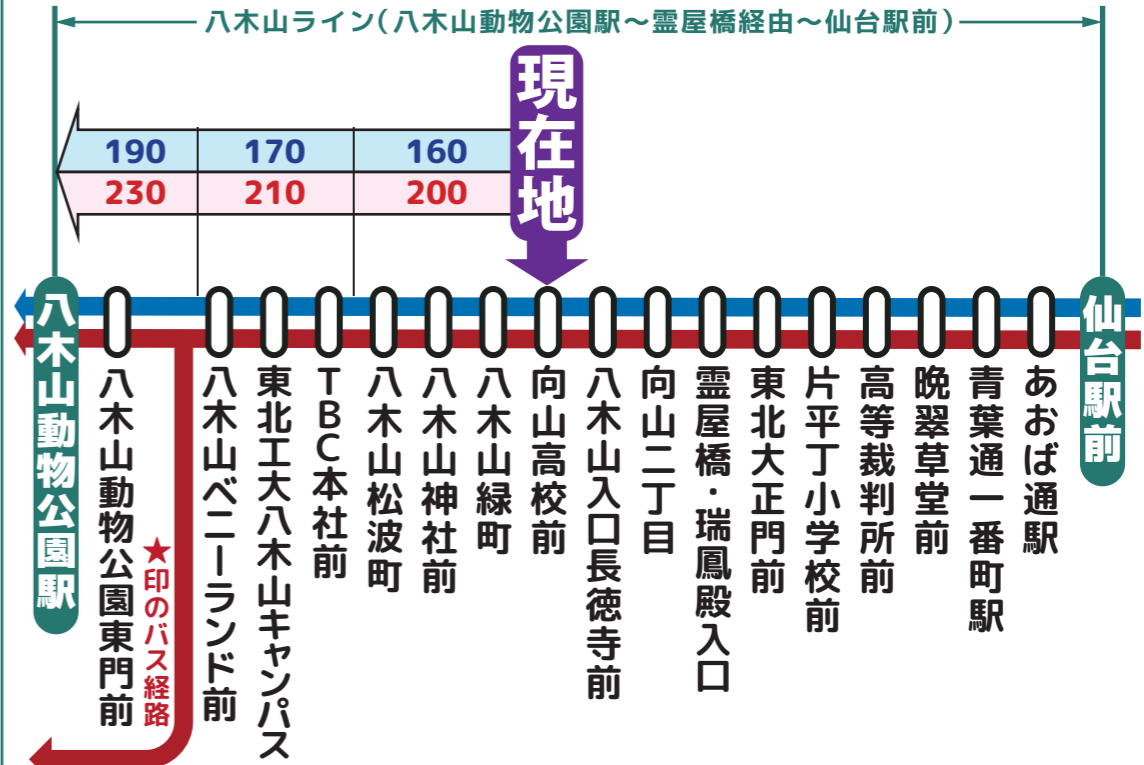

時刻調整区間

協力してダイヤ調整を行いました!

調整時間帯

## 7時台~20時台

(土曜日は8時台~20時台)

現在、仙台市交通局・宮城交通(株)が運行している、「仙台駅前~<sup>おたまや ばし</sup>霊屋橋経由~八木山動物公園駅」間を指す呼称です。

仙台市交通局

WEB版▶

〔八木山動物公園方面〕(平日)

6	7	8	9	10	11	12	13	14	15	16	17	18	19	20	21	22	23
		ハ02	長00	ハ00	ハ00	ハ00	西00	西00	西00	緑00	山00	ハ02	ハ00	ハ00			ハ01
		ハ10		南11	南11★	長11★	長11	長11★	長11	長11★	長11	長11	長11				
		ハ17		長18													
	ハ22	ハ23	ハ23	ハ23	ハ23	緑23	緑23	緑23	緑23	ハ23	ハ24				ハ18		
		ハ28		院25								ハ25				ハ25	
	ハ39		ハ37	ハ37	ハ37	ハ37	ハ37	ハ37	ハ37	ハ37	長37	長37★	長40★		長36		
			長47★	南50	院47	院47	院47	長47	山47	ハ47		ハ47	ハ47	ハ45	ハ45		
	ハ52	ハ50									ハ49	南53					
ハ55																	

この区間は仙台市交通局と宮城交通(株)とで、バスの待ち時間短縮や、覚えやすい時刻表にする調整を行っています。

〔八木山動物公園方面〕(土)

6	7	8	9	10	11	12	13	14	15	16	17	18	19	20	21	22	23
		ハ01		ハ06	ハ06										ハ01	ハ00	
	ハ10					長10★	長10		長10	長10★	長10	長10					ハ09
	ハ23	ハ24	ハ24	ハ24	ハ24	長23	ハ24	ハ24	ハ24	ハ24	ハ24						
	ハ34											ハ31	ハ31	ハ30	ハ30	ハ30	
	ハ37		ハ39			長35			ハ39	長40	長40★		長25	ハ30	ハ30		
		ハ41		ハ41	ハ41	ハ42	長40	ハ42	長40	長40★							
	長49			長45	長45	ハ43								長45			
		長55★	南55														

凡例

180 仙台市バス運賃  
160 宮城交通バス運賃

運行事業者により運賃が異なります。

- 仙台市バス(11番のりば)
- ハ〔霊屋橋経由〕701系統 八木山動物公園駅行
  - 緑〔霊屋橋経由〕704系統 八木山動物公園駅・緑ヶ丘三丁目行
  - 西〔霊屋橋経由〕706系統 八木山動物公園駅・八木山南・西高校行
- 宮城交通バス(12番のりば)
- 長 長町駅東口行
  - 院 長町駅・市立病院行
  - 南 南ニュータウン行
  - 山 山田自由ヶ丘行
- ★印のバスは、「八木山動物公園東門前」及び「八木山動物公園駅」には停車しません。