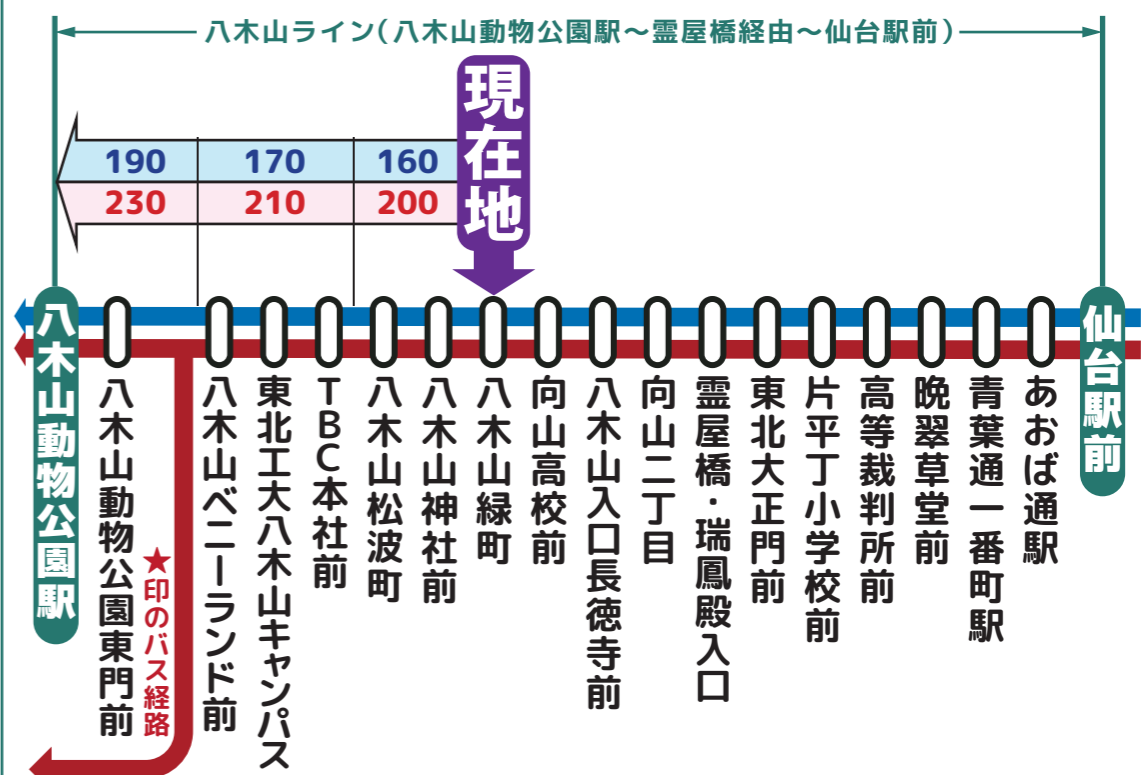

時刻調整区間

協力してダイヤ調整を行いました!

調整時間帯

八木山ライン 統合時刻表

宮城交通(株)

7時台~20時台

(土曜日は8時台~20時台)

現在、仙台市交通局・宮城交通(株)が運行している、「仙台駅前~霊屋橋経由~八木山動物公園駅」間を指す呼称です。

仙台市交通局

WEB版▶

〔八木山動物公園方面〕(平日)

6	7	8	9	10	11	12	13	14	15	16	17	18	19	20	21	22	23
		ハ03	長01	ハ01	ハ01	ハ01	ハ01	西01	西01	西01	緑01	山01	ハ03	ハ01	ハ01		ハ02
		ハ11		南12	長12★	長12★	長12	長12★	長12	長12★	長12	長12	長12				
	ハ23	ハ18		ハ24	ハ24	ハ24	緑24	緑24	緑24	緑24	ハ24					ハ19	
		ハ29		ハ24	院26							ハ25	ハ26			ハ26	
	ハ40			ハ38	ハ38	ハ38	ハ38	ハ38	ハ38	ハ38	長38	長38★			長37		
	ハ53	ハ51		長48★	南51	院48	院48	長48	長48	山48	ハ48		長41★	ハ48	ハ48	ハ46	ハ46
ハ56											ハ50	南54					

この区間は仙台市交通局と宮城交通(株)とで、バスの待ち時間短縮や、覚えやすい時刻表にする調整を行っています。

〔八木山動物公園方面〕(土)

6	7	8	9	10	11	12	13	14	15	16	17	18	19	20	21	22	23
		ハ02		ハ07	ハ07												
	ハ11					長11★	長11		長11	長11★	長11	長11					ハ10
	ハ24				ハ17	長24						ハ18	ハ18	ハ17	山17		
		ハ25	ハ25	ハ25													
	ハ35	ハ38					長36					ハ32	ハ32	ハ31	ハ31	ハ31	
			ハ42	ハ40	ハ42	ハ42		長41	ハ43	ハ40	長41★	長40★	長40★				
		長50			長46	長46	ハ43	ハ44		長41				長46			
			長56★	南56													

凡例

180 仙台市バス運賃
160 宮城交通バス運賃

運行事業者により運賃が異なります。

- ← 仙台市バス(11番のりば)
- ハ 〔霊屋橋経由〕 701系統 八木山動物公園駅行
 - 緑 〔霊屋橋経由〕 704系統 八木山動物公園駅・緑ヶ丘三丁目行
 - 西 〔霊屋橋経由〕 706系統 八木山動物公園駅・八木山南・西高校行
- ← 宮城交通バス(12番のりば)
- 長 長町駅東口行
 - 院 長町駅・市立病院行
 - 南 南ニュータウン行
 - 山 山田自由ヶ丘行
- ★印のバスは、「八木山動物公園東門前」及び「八木山動物公園駅」には停車しません。