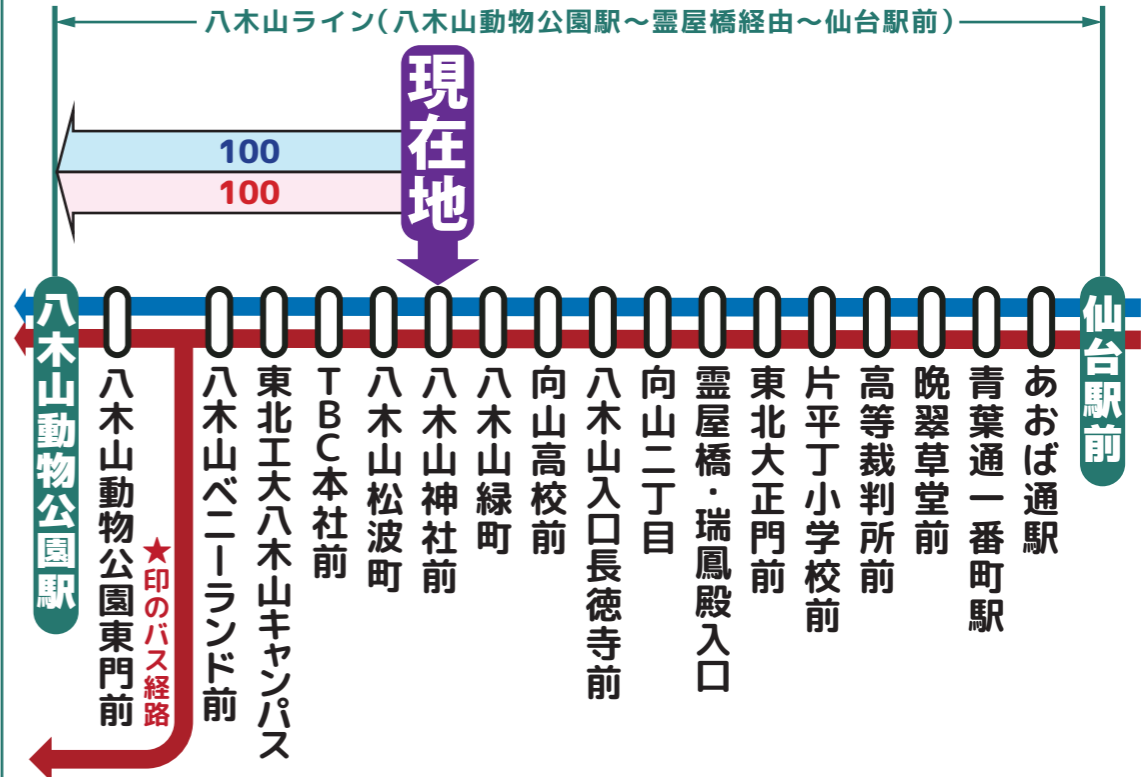

凡例

180 仙台市バス運賃
160 宮城交通バス運賃

運行事業者により運賃が異なります。

1. ← 仙台市バス(11番のりば)
2. ハ 〔霊屋橋経由〕 701系統 八木山動物公園駅行
   - 緑 〔霊屋橋経由〕 704系統 八木山動物公園駅・緑ヶ丘三丁目行
   - 西 〔霊屋橋経由〕 706系統 八木山動物公園駅・八木山南・西高校行
3. ← 宮城交通バス(12番のりば)
4. 長 長町駅東口行
   - 院 長町駅・市立病院行
   - 南 南ニュータウン行
   - 山 山田自由ヶ丘行
5. ★印のバスは、「八木山動物公園東門前」及び「八木山動物公園駅」には停車しません。

※八木山動物公園駅方面へ向かうバスは、この時刻表に記載している路線以外に、愛宕大橋経由などの路線もあります。

ご注意

※定期券(仙台市バス・宮城交通バス)、学都仙台フリーパス(仙台市バス)は、各運行事業者のみ使用可能です。

※GWやお盆、年末年始期間中の運行状況については各運行事業者のお知らせをご確認ください。