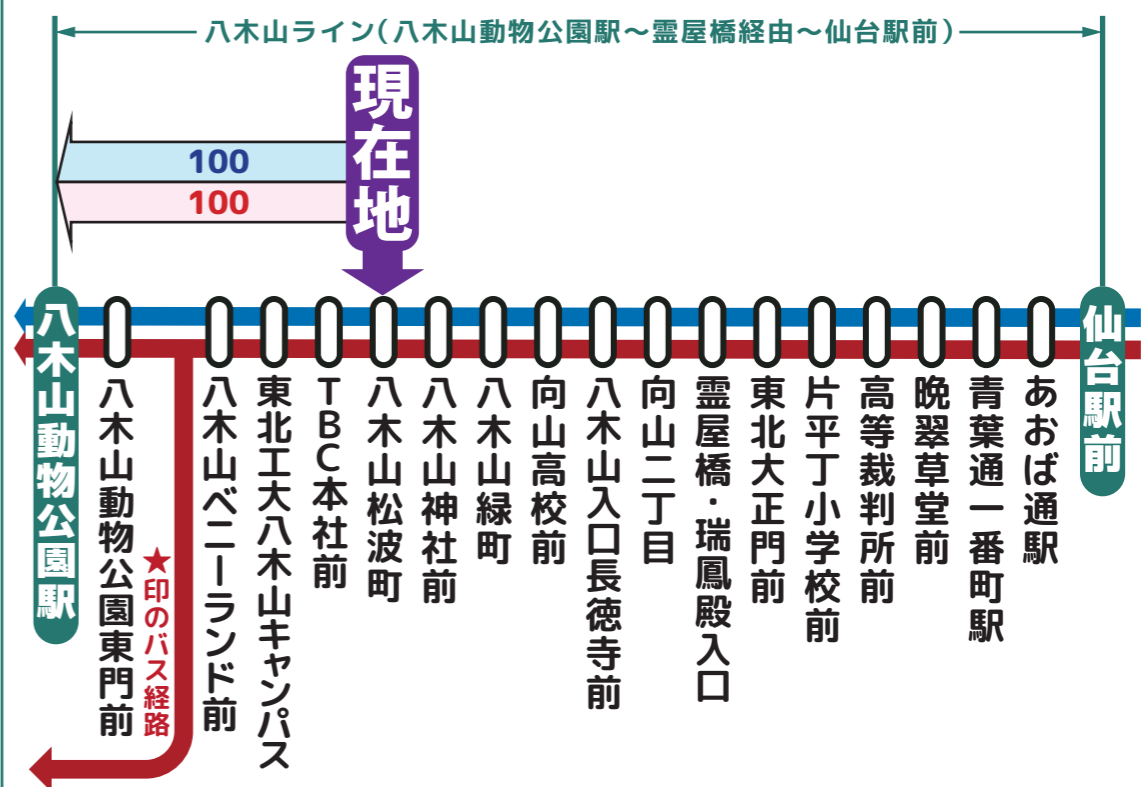

凡例

180 仙台市バス運賃
160 宮城交通バス運賃
運行事業者により運賃が異なります。

1. **仙台市バス(11番のりば)**
2. ハ〔霊屋橋経由〕701系統 八木山動物公園駅行
   - 緑〔霊屋橋経由〕704系統 八木山動物公園駅・緑ヶ丘三丁目行
   - 西〔霊屋橋経由〕706系統 八木山動物公園駅・八木山南・西高校行
3. **宮城交通バス(12番のりば)**
4. 長 長町駅東口行
   - 院 長町駅・市立病院行
   - 南 南ニュータウン行
   - 山 山田自由ヶ丘行
5. ★印のバスは、「八木山動物公園東門前」及び「八木山動物公園駅」には停車しません。

※八木山動物公園駅方面へ向かうバスは、この時刻表に表記している路線以外に、愛宕大橋経由などの路線もあります。

ご注意

※定期券(仙台市バス・宮城交通バス)、学都仙台フリーパス(仙台市バス)は、各運行事業者のみ使用可能です。

※GWやお盆、年末年始期間中の運行状況については各運行事業者のお知らせをご確認ください。