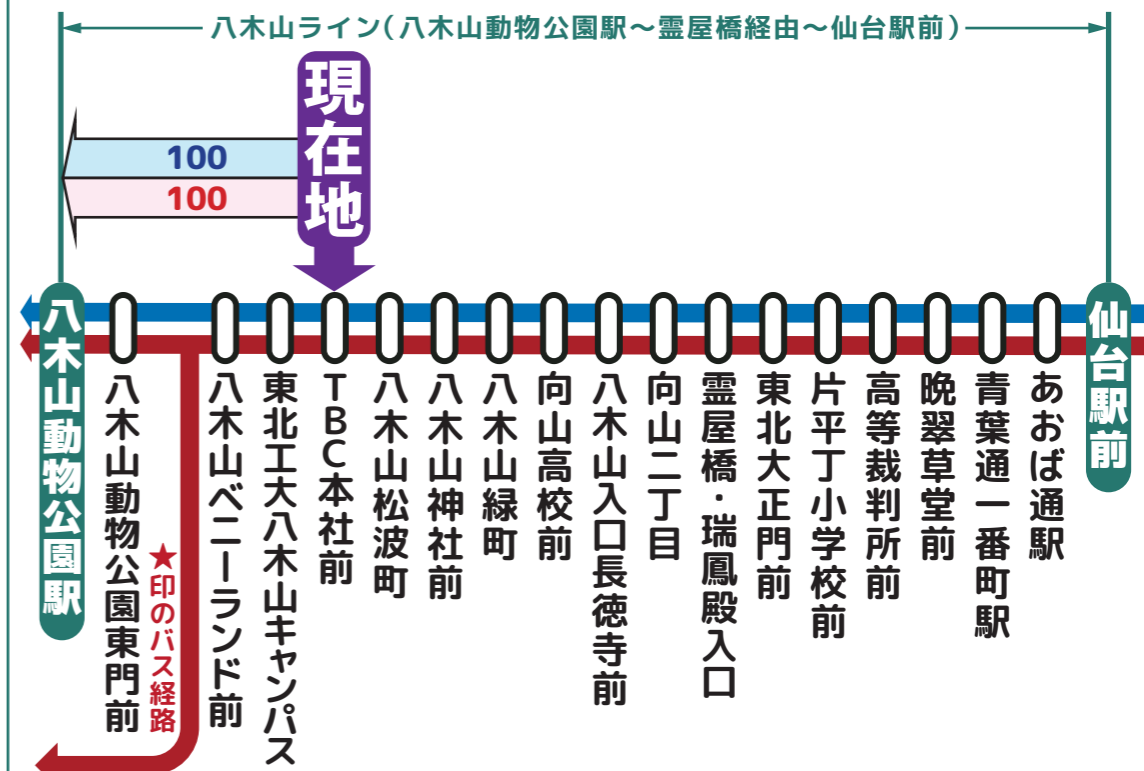

凡例

180 仙台市バス運賃
160 宮城交通バス運賃

運行事業者により運賃が異なります。

1. 仙台市バス(11番のりば)
     - ハ [霊屋橋経由] 701系統 八木山動物公園駅行
     - 緑 [霊屋橋経由] 704系統 八木山動物公園駅・緑ヶ丘三丁目行
     - 西 [霊屋橋経由] 706系統 八木山動物公園駅・八木山南・西高校行
   - 宮城交通バス(12番のりば)
     - 長 長町駅東口行
     - 南 南ニュータウン行
     - 院 長町駅・市立病院行
     - 山 山田自由ヶ丘行
2. ★印のバスは、「八木山動物公園東門前」及び「八木山動物公園駅」には停車しません。

※八木山動物公園駅方面へ向かうバスは、この時刻表に表記している路線以外に、愛宕大橋経由などの路線もあります。

ご注意

※定期券(仙台市バス・宮城交通バス)、学都仙台フリーパス(仙台市バス)は、各運行事業者のみ使用可能です。

※GWやお盆、年末年始期間中の運行状況については各運行事業者のお知らせをご確認ください。