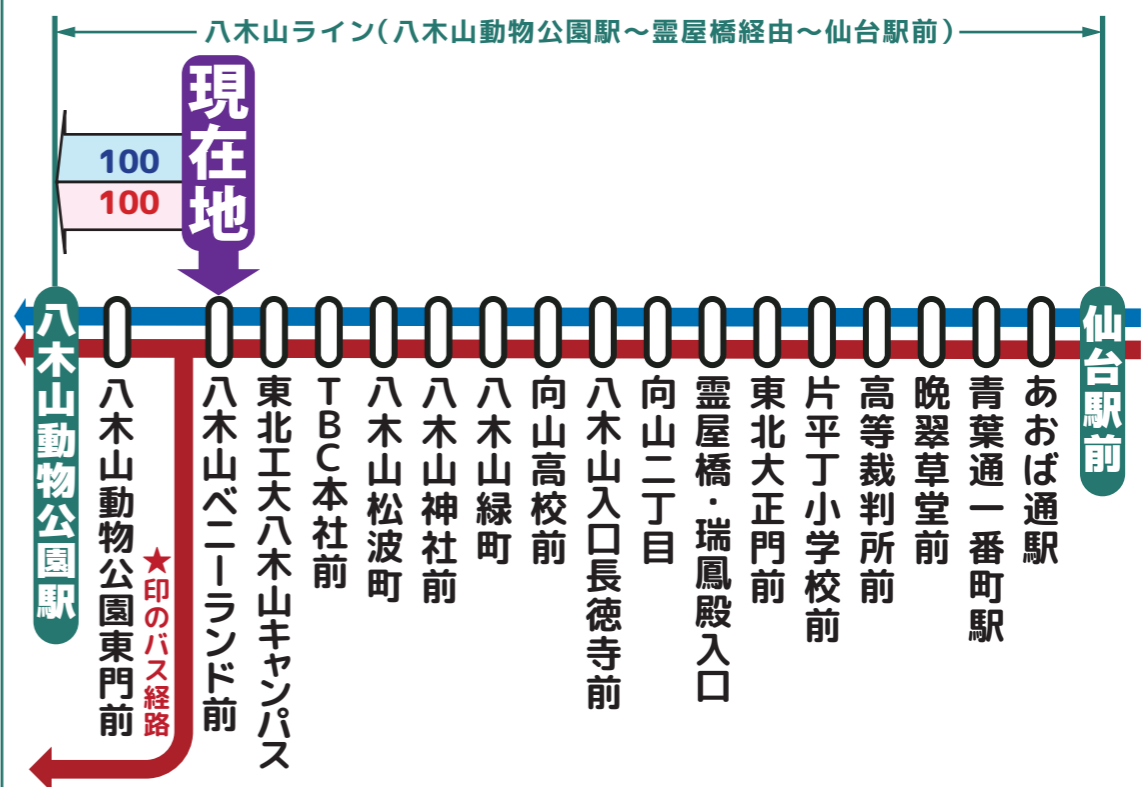

時刻調整区間

協力してダイヤ調整を行いました!

調整時間帯

八木山ライン 統合時刻表

宮城交通(株)

7時台~20時台

(土曜日は8時台~20時台)

現在、仙台市交通局・宮城交通(株)が運行している、「仙台駅前~^{おたまや ばし}霊屋橋経由~八木山動物公園駅」間を指す呼称です。

仙台市交通局

WEB版▶

〔八木山動物公園方面〕(平日)

6	7	8	9	10	11	12	13	14	15	16	17	18	19	20	21	22	23
	八01											南00					八07
		八09	長07	八07	八07	八07	西07	西07	西07	緑07	山07	八09	八07	八07			
		八17		南18	長17★	長17★	長18	長17★	長18	長18★	長18	長18	長18	長18			
		八24													八28	八25	
	八28				長25												
		八35		八30	八30	八30	緑30	緑30	緑30	緑30	八30	八31	八32	八30			八31
			八44	八44	八44	八44	八44	八44	八44	八44	長44	長44★					長43
	八45			長53★	南57	院54	院54	院54	長54	山54	八54						八54
		八59	八57								八56	八54	八54	八52	八51		

〔八木山動物公園方面〕(土)

6	7	8	9	10	11	12	13	14	15	16	17	18	19	20	21	22	23
				長01★	南01	八07	八07	八07	八07	八07	八07	八08	八08	八07	八06		
	八16		八12	八12			長16★	長17		長17	長16★	長17	長17				八15
		八29	八30	八30	八30	長30	八30	八30	八30	八30	八30			八23	八23	八22	山22
	八40	八43						長42						八37	八37	八36	八36
			八47	八45	八47	八47	八47	八48	長47	八48	八45	長46★	長45★	長45★			
					長52	長52			八49		長47						長52

〔八木山動物公園方面〕(日・祝)

6	7	8	9	10	11	12	13	14	15	16	17	18	19	20	21	22	23
			八07	長01★	南01			八07	八07	八07		八02	八02	八02			
	八14	八11															
			八17	八17	長16★	長17			長17	長16★	長17	八16	八17				八12
												長17					八15
																	山22
		八30	八32	八30	長30	八32	八32	八32	八32	八32	八32	八33		長32			
				八32													八36
	八40						長42	八44		八44				八42	八40		
			八47	八49	八47	八47		長47	八47	長47	長46★	長45★	長45★				長52
				長52	長52						八53						八56

この区間は仙台市交通局と宮城交通(株)とで、バスの待ち時間短縮や、覚えやすい時刻表にする調整を行っています。

凡例

180 仙台市バス運賃
160 宮城交通バス運賃

運行事業者により運賃が異なります。

1. ← 仙台市バス(11番のりば)
2. 八 〔霊屋橋経由〕 701系統 八木山動物公園駅行
   - 緑 〔霊屋橋経由〕 704系統 八木山動物公園駅・緑ヶ丘三丁目行
   - 西 〔霊屋橋経由〕 706系統 八木山動物公園駅・八木山南・西高校行
3. ← 宮城交通バス(12番のりば)
4. 長 長町駅東口行
   - 院 長町駅・市立病院行
   - 南 南ニュータウン行
   - 山 山田自由ヶ丘行
5. ★印のバスは、「八木山動物公園東門前」及び「八木山動物公園駅」には停車しません。

※八木山動物公園駅方面へ向かうバスは、この時刻表に表記している路線以外に、愛宕大橋経由などの路線もあります。

ご注意

※定期券(仙台市バス・宮城交通バス)、学都仙台フリーパス(仙台市バス)は、各運行事業者のみ使用可能です。

※GWやお盆、年末年始期間中の運行状況については各運行事業者のお知らせをご確認ください。