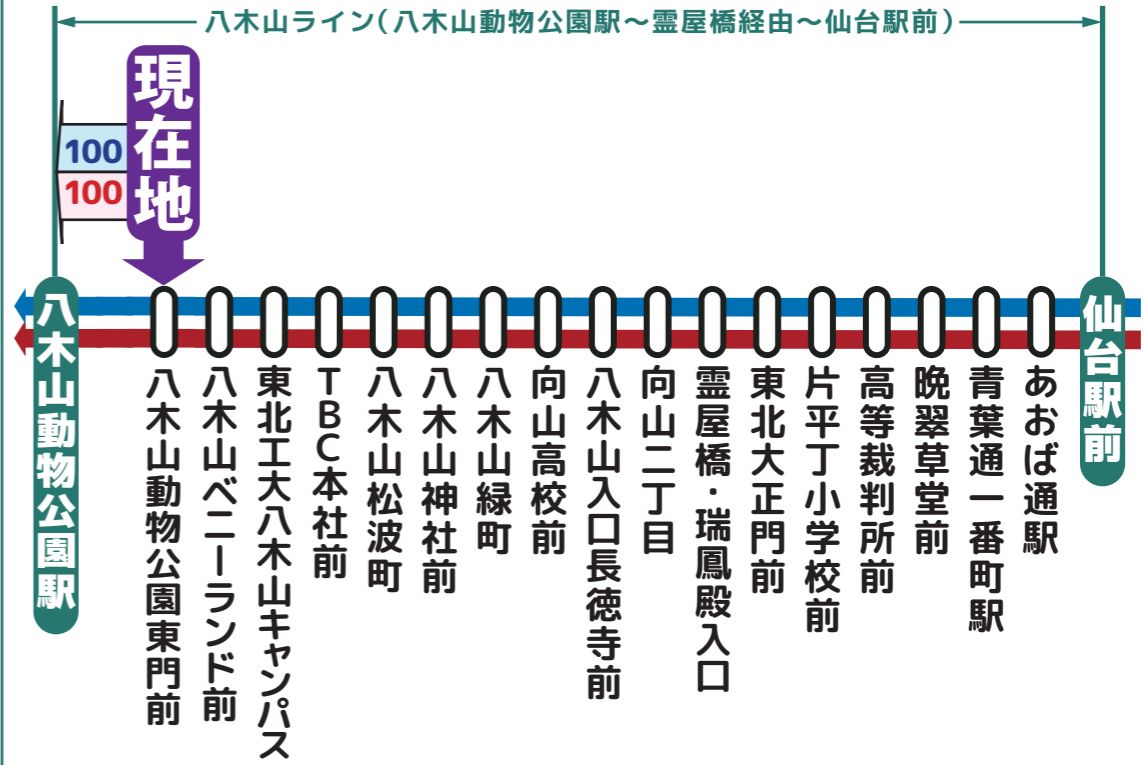

時刻調整区間

協力してダイヤ調整を行いました!

調整時間帯

## 7時台~20時台

(土曜日は8時台~20時台)

現在、仙台市交通局・宮城交通(株)が運行している、「仙台駅前~<sup>おたまや ばし</sup>霊屋橋経由~八木山動物公園駅」間を指す呼称です。

仙台市交通局

WEB版▶

〔八木山動物公園方面〕(平日)

6	7	8	9	10	11	12	13	14	15	16	17	18	19	20	21	22	23
	ハ02	ハ00	長09	ハ08	ハ08	ハ08	西08	西08	西08	緑08	山09	南02		ハ08	ハ08		ハ08
		ハ10 ハ18										ハ10					
	ハ29	ハ25		南20		長27	長20	長20	長20	長20	長20	長20	長20	ハ29	ハ26		
		ハ36	ハ31	ハ31 院34	ハ31	緑31	緑31	緑31	緑31	ハ31	ハ32	ハ33	ハ31		ハ29	ハ26	ハ32
	ハ46		ハ45	ハ45	ハ45	ハ45	ハ45	ハ45	ハ45	ハ45	長46			長45 ハ53	ハ52		
		ハ58	南59	院56	院56	院56	院56	長56	山56	ハ55	ハ57	ハ55	ハ55				

〔八木山動物公園方面〕(土)

6	7	8	9	10	11	12	13	14	15	16	17	18	19	20	21	22	23
		ハ08			南03 ハ08	ハ08	ハ08	ハ08	ハ08	ハ08	ハ08	ハ09	ハ09	ハ08	ハ07		
	ハ17		ハ13	ハ13													ハ16
		ハ30	ハ31	ハ31	ハ31	長32	ハ31	ハ31	ハ31	ハ31	ハ31		長34				
	ハ41	ハ44					長44				ハ46						
			ハ48	ハ46	ハ48	ハ48	ハ49	長49	ハ49	長49				ハ38	ハ38	ハ37	ハ37
		長58			長54	長54		ハ50									長54

この区間は仙台市交通局と宮城交通(株)とで、バスの待ち時間短縮や、覚えやすい時刻表にする調整を行っています。