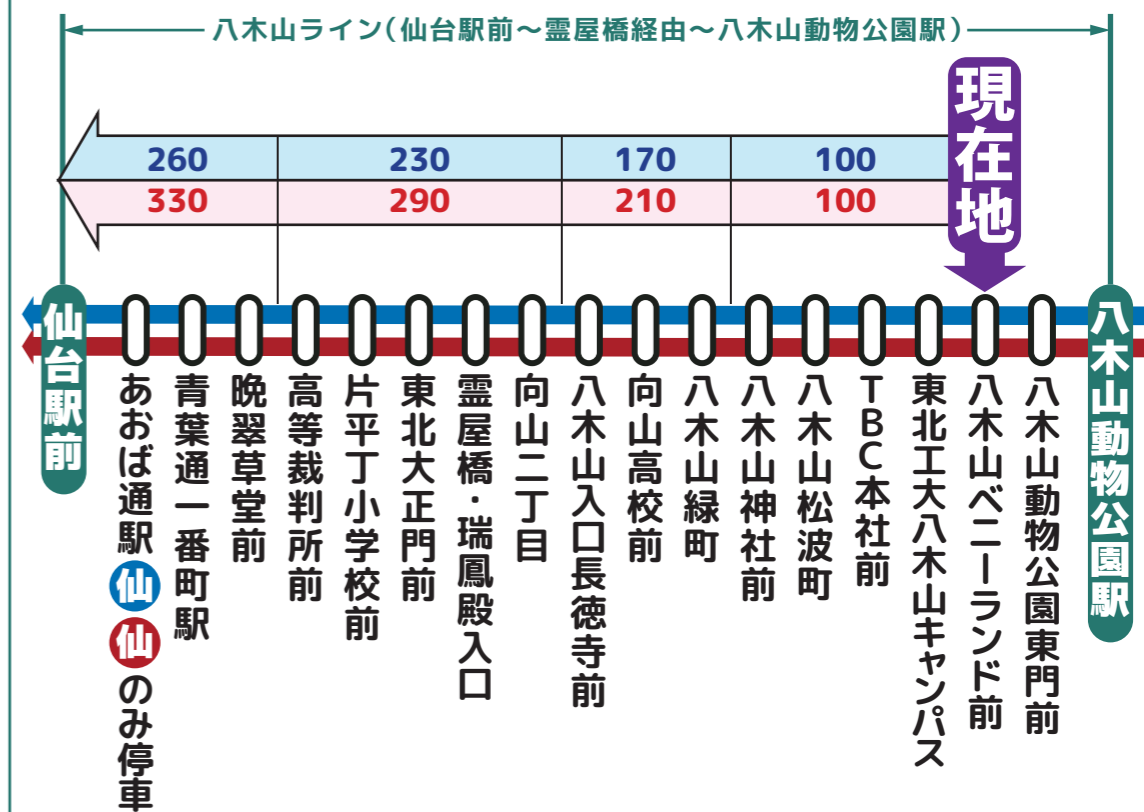

凡例

← 180 仙台市バス運賃
160 宮城交通バス運賃

運行事業者により運賃が異なります。

- ← 仙台市営バス
  - 仙〔霊屋橋経由〕仙台駅行 S701系統
  - 交〔霊屋橋・定禅寺通市役所経由〕交通局東北大学病院行 J701・J704・J706系統
- ← 宮城交通バス
  - 仙〔霊屋橋・青葉通一番町〕仙台駅前行

※仙台駅方面へ向かうバスは、この時刻表に表記している路線以外に、愛宕大橋経由などの路線もあります。

ご注意

※定期券(仙台市バス・宮城交通バス)、学都仙台フリーパス(仙台市バス)は、各運行事業者のみ使用可能です。

※GWやお盆、年末年始期間中の運行状況については各運行事業者のお知らせをご確認ください。