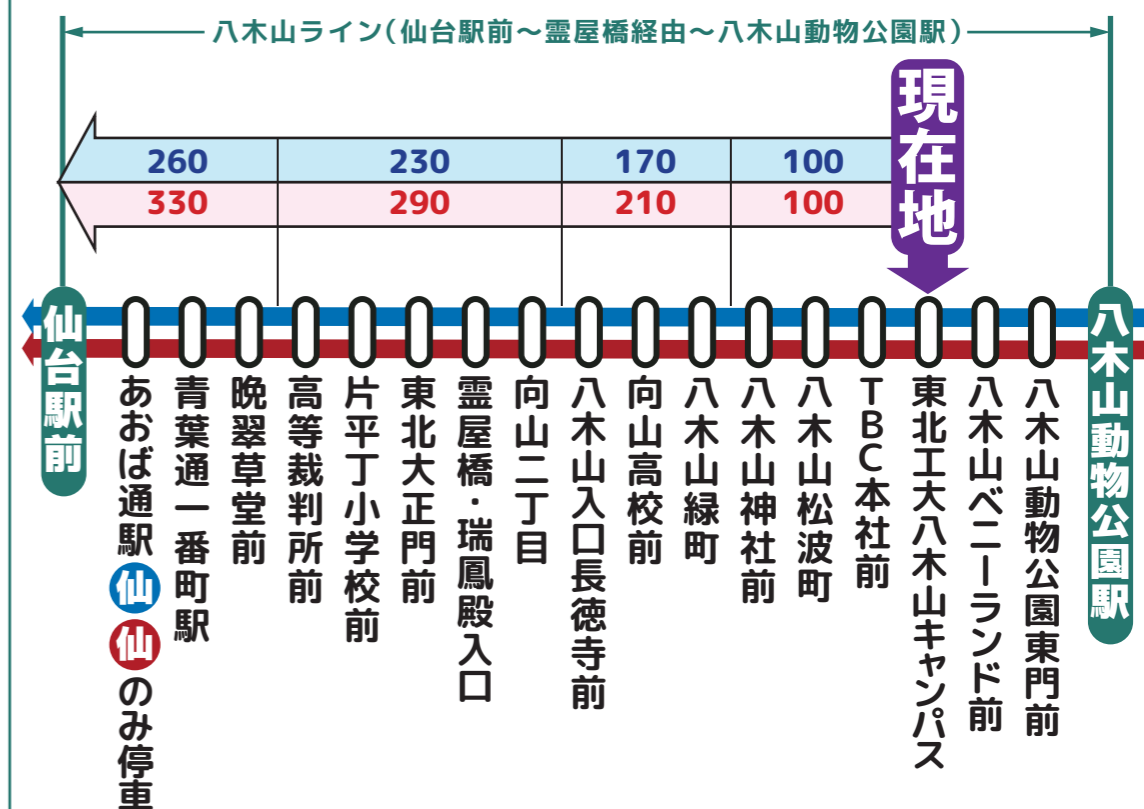

凡例

← 180 仙台市バス運賃
160 宮城交通バス運賃

運行事業者により運賃が異なります。

- ← 仙台市営バス
  - 仙〔霊屋橋経由〕仙台駅行 S701系統
  - 交〔霊屋橋・定禅寺通市役所経由〕交通局東北大学病院行 J701・J704・J706系統
- ← 宮城交通バス
  - 仙〔霊屋橋・青葉通一番町〕仙台駅前行

※仙台駅方面へ向かうバスは、この時刻表に表記している路線以外に、愛宕大橋経由などの路線もあります。

ご注意

※定期券(仙台市バス・宮城交通バス)、学都仙台フリーパス(仙台市バス)は、各運行事業者のみ使用可能です。

※GWやお盆、年末年始期間中の運行状況については各運行事業者のお知らせをご確認ください。