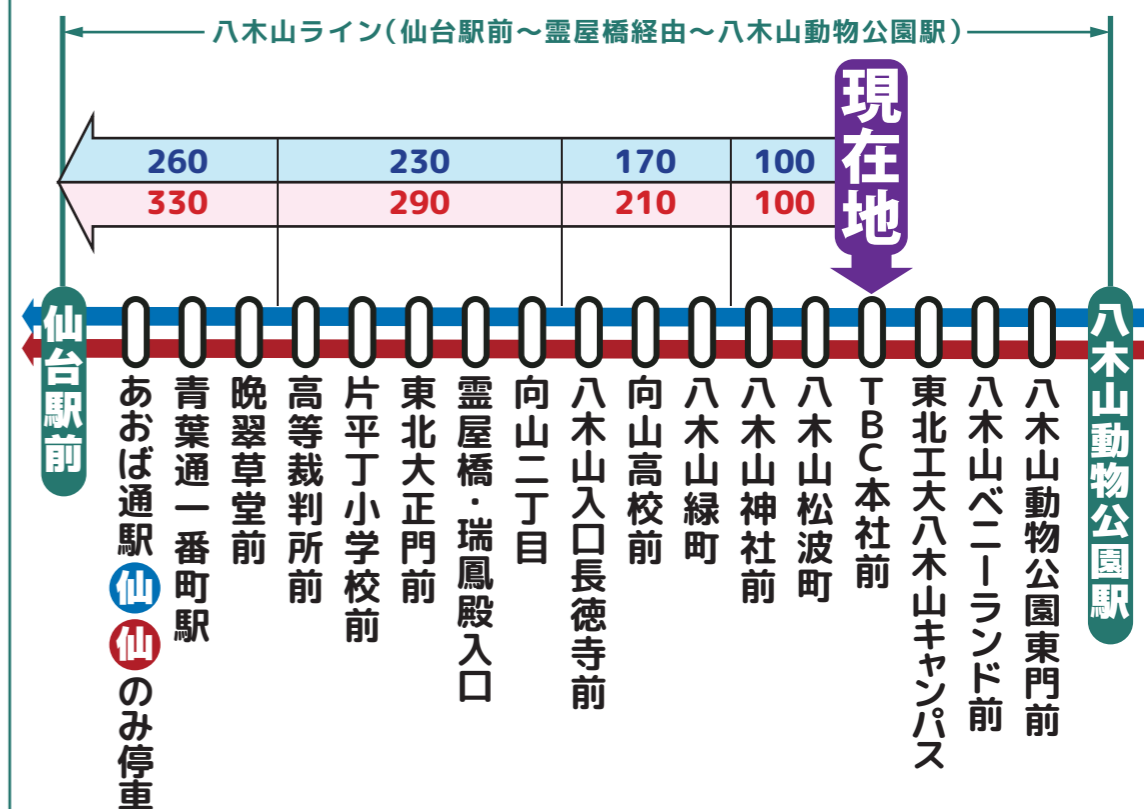

凡例

← 180 仙台市バス運賃
160 宮城交通バス運賃

運行事業者により運賃が異なります。

- ← 仙台市営バス
  - 仙〔霊屋橋経由〕仙台駅行 S701 系統
  - 交〔霊屋橋・定禅寺通市役所経由〕交通局東北大学病院行 J701・J704・J706 系統
- ← 宮城交通バス
  - 仙〔霊屋橋・青葉通一番町〕仙台駅前行

※仙台駅方面へ向かうバスは、この時刻表に表記している路線以外に、愛宕大橋経由などの路線もあります。

ご注意

※定期券(仙台市バス・宮城交通バス)、学都仙台フリーパス(仙台市バス)は、各運行事業者のみ使用可能です。

※GWやお盆、年末年始期間中の運行状況については各運行事業者のお知らせをご確認ください。