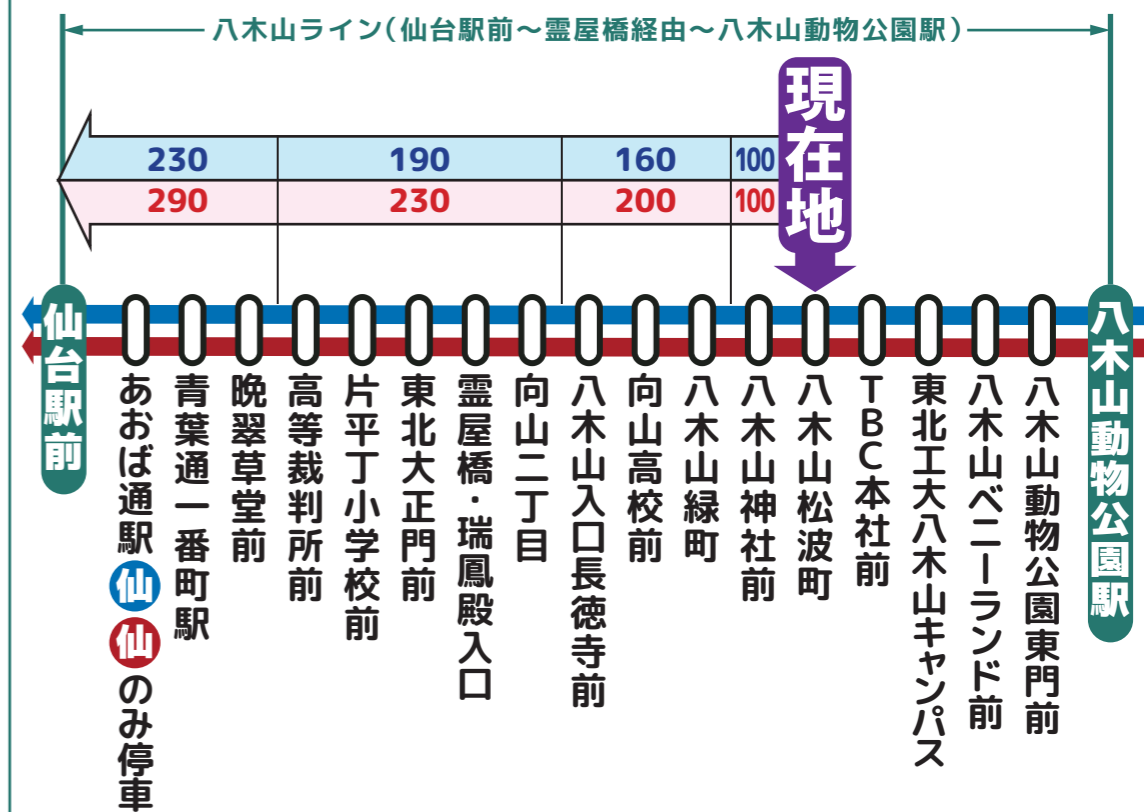

凡例

← 180 仙台市バス運賃
160 宮城交通バス運賃

運行事業者により運賃が異なります。

← 仙台市営バス

- 仙〔霊屋橋経由〕仙台駅行 **S701** 系統
- 交〔霊屋橋・定禅寺通市役所経由〕交通局東北大学病院行 **J701・J704・J706** 系統

← 宮城交通バス

- 仙〔霊屋橋・青葉通一番町〕仙台駅前行

※仙台駅方面へ向かうバスは、この時刻表に表記している路線以外に、愛宕大橋経由などの路線もあります。

ご注意

※定期券(仙台市バス・宮城交通バス)、学都仙台フリーパス(仙台市バス)は、各運行事業者のみ使用可能です。

※GWやお盆、年末年始期間中の運行状況については各運行事業者のお知らせをご確認ください。