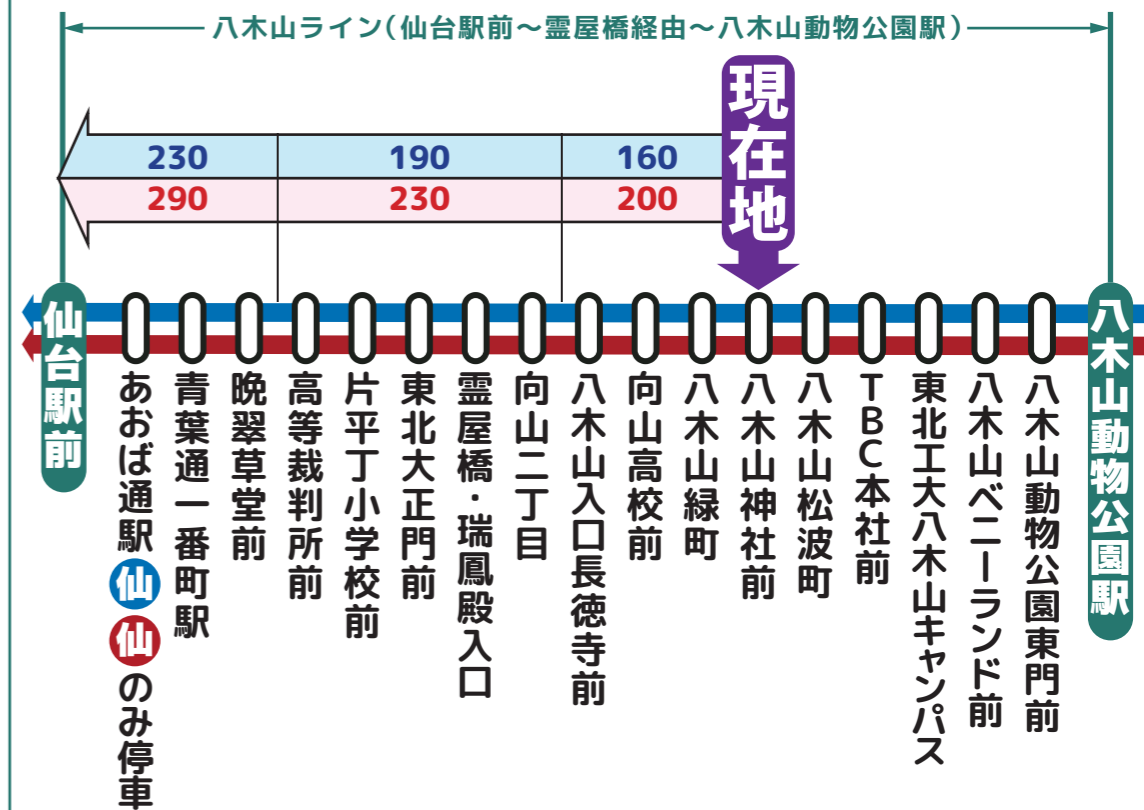

凡例

← 180 仙台市バス運賃
160 宮城交通バス運賃

運行事業者により運賃が異なります。

- ← 仙台市営バス
  - 仙〔霊屋橋経由〕仙台駅行 S701 系統
  - 交〔霊屋橋・定禅寺通市役所経由〕交通局東北大学病院行 J701・J704・J706 系統
- ← 宮城交通バス
  - 仙〔霊屋橋・青葉通一番町〕仙台駅前行

※仙台駅方面へ向かうバスは、この時刻表に表記している路線以外に、愛宕大橋経由などの路線もあります。

ご注意

※定期券(仙台市バス・宮城交通バス)、学都仙台フリーパス(仙台市バス)は、各運行事業者のみ使用可能です。

※GWやお盆、年末年始期間中の運行状況については各運行事業者のお知らせをご確認ください。