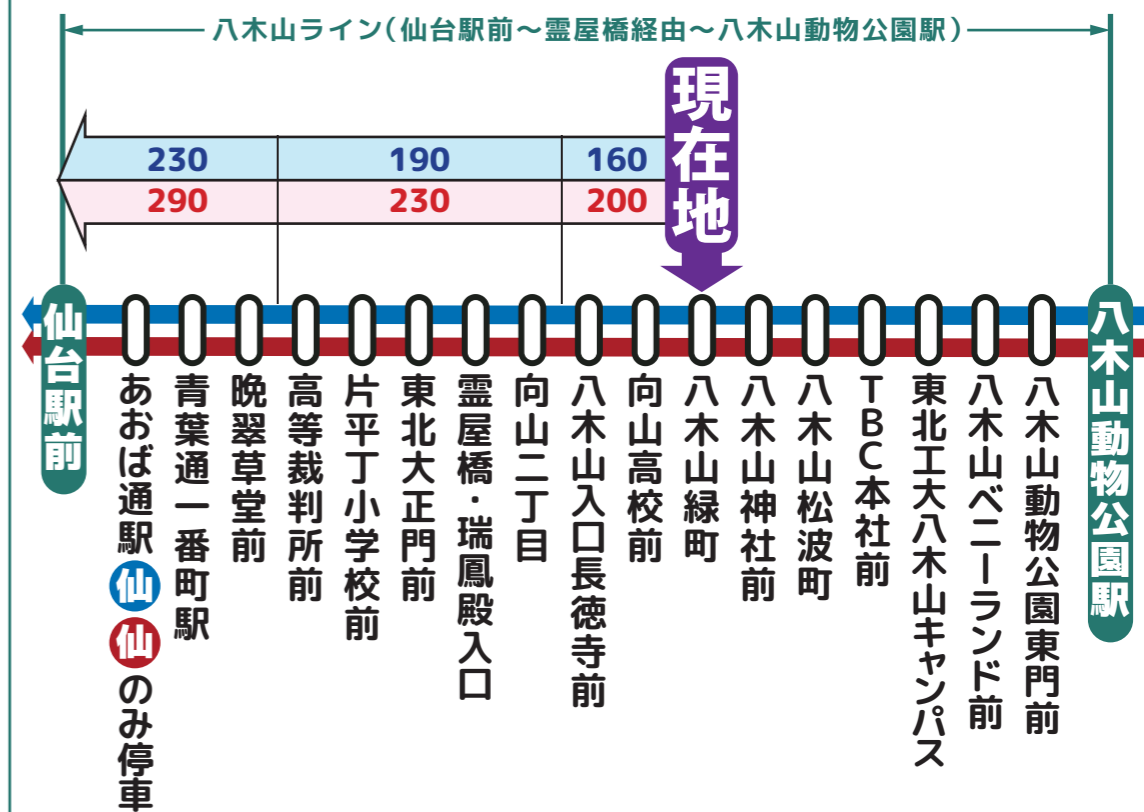

凡例

← 180 仙台市バス運賃
160 宮城交通バス運賃

運行事業者により運賃が異なります。

- ← 仙台市営バス
  - 仙〔霊屋橋経由〕仙台駅行 S701系統
  - 交〔霊屋橋・定禅寺通市役所経由〕交通局東北大学病院行 J701・J704・J706系統
- ← 宮城交通バス
  - 仙〔霊屋橋・青葉通一番町〕仙台駅前行

※仙台駅方面へ向かうバスは、この時刻表に表記している路線以外に、愛宕大橋経由などの路線もあります。

ご注意

※定期券(仙台市バス・宮城交通バス)、学都仙台フリーパス(仙台市バス)は、各運行事業者のみ使用可能です。

※GWやお盆、年末年始期間中の運行状況については各運行事業者のお知らせをご確認ください。