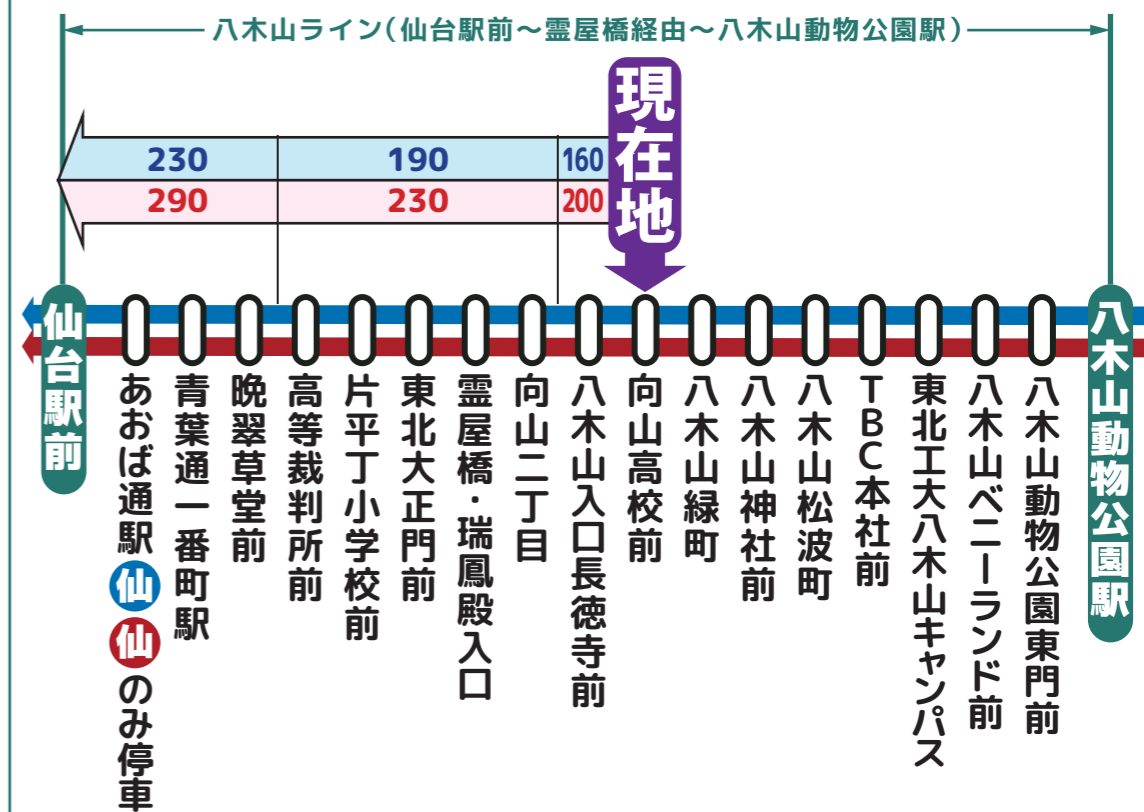

凡例

← 180 仙台市バス運賃
160 宮城交通バス運賃

運行事業者により運賃が異なります。

- ← 仙台市営バス
  - 仙〔霊屋橋経由〕仙台駅行 S701系統
  - 交〔霊屋橋・定禅寺通市役所経由〕交通局東北大学病院行 J701・J704・J706系統
- ← 宮城交通バス
  - 仙〔霊屋橋・青葉通一番町〕仙台駅前行

※仙台駅方面へ向かうバスは、この時刻表に表記している路線以外に、愛宕大橋経由などの路線もあります。

ご注意

※定期券(仙台市バス・宮城交通バス)、学都仙台フリーパス(仙台市バス)は、各運行事業者のみ使用可能です。

※GWやお盆、年末年始期間中の運行状況については各運行事業者のお知らせをご確認ください。