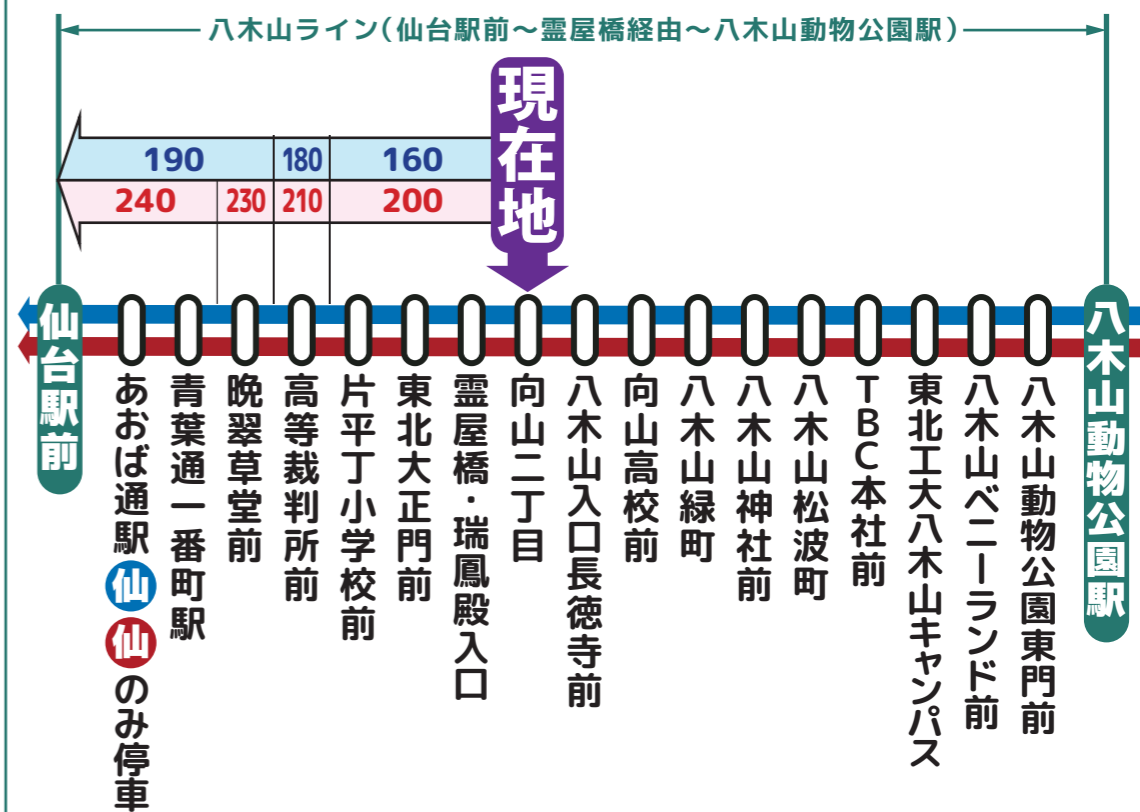

凡例

← 180 仙台市バス運賃
160 宮城交通バス運賃

運行事業者により運賃が異なります。

- ← 仙台市営バス
  - 仙〔霊屋橋経由〕仙台駅行 S701 系統
  - 交〔霊屋橋・定禅寺通市役所経由〕交通局東北大学病院行 J701・J704・J706 系統
- ← 宮城交通バス
  - 仙〔霊屋橋・青葉通一番町〕仙台駅前行

※仙台駅方面へ向かうバスは、この時刻表に表記している路線以外に、愛宕大橋経由などの路線もあります。

ご注意

※定期券(仙台市バス・宮城交通バス)、学都仙台フリーパス(仙台市バス)は、各運行事業者のみ使用可能です。

※GWやお盆、年末年始期間中の運行状況については各運行事業者のお知らせをご確認ください。