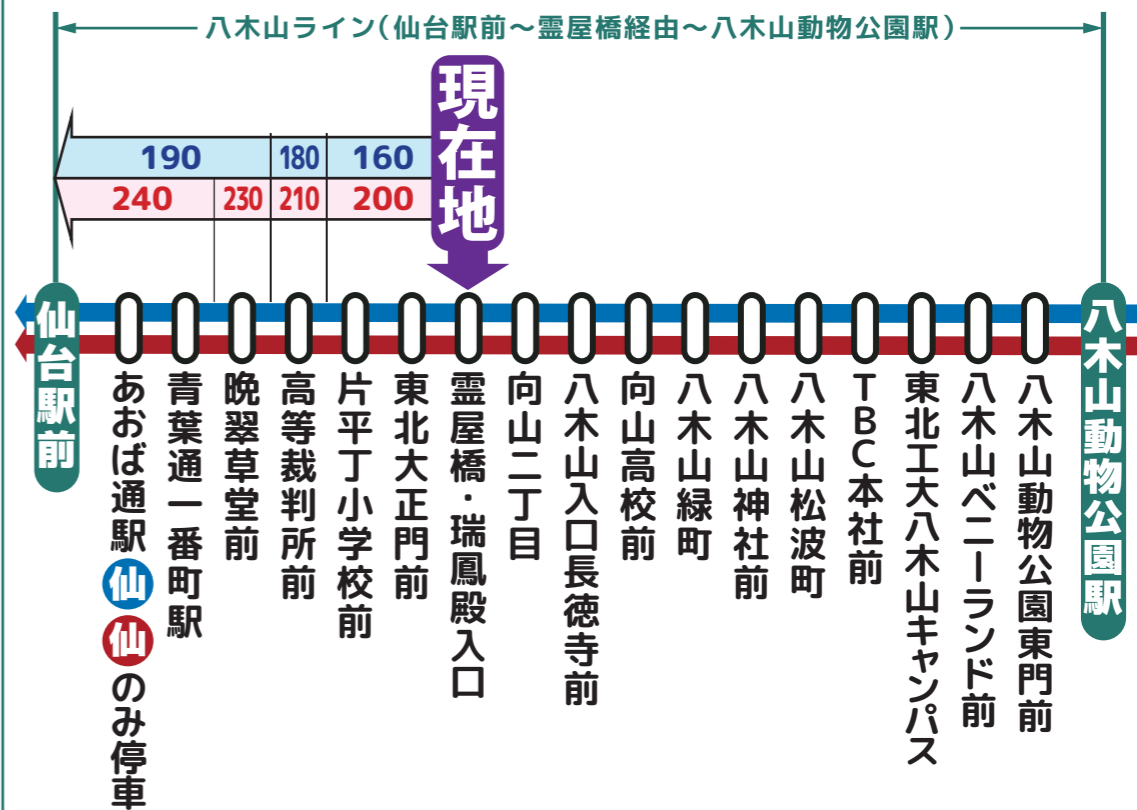

凡例

← 180 仙台市バス運賃
160 宮城交通バス運賃

運行事業者により運賃が異なります。

- ← 仙台市営バス
  - 仙〔霊屋橋経由〕仙台駅行 S701系統
  - 交〔霊屋橋・定禅寺通市役所経由〕交通局東北大学病院行 J701・J704・J706系統
- ← 宮城交通バス
  - 仙〔霊屋橋・青葉通一番町〕仙台駅前行

※仙台駅方面へ向かうバスは、この時刻表に表記している路線以外に、愛宕大橋経由などの路線もあります。

ご注意

※定期券(仙台市バス・宮城交通バス)、学都仙台フリーパス(仙台市バス)は、各運行事業者のみ使用可能です。

※GWやお盆、年末年始期間中の運行状況については各運行事業者のお知らせをご確認ください。