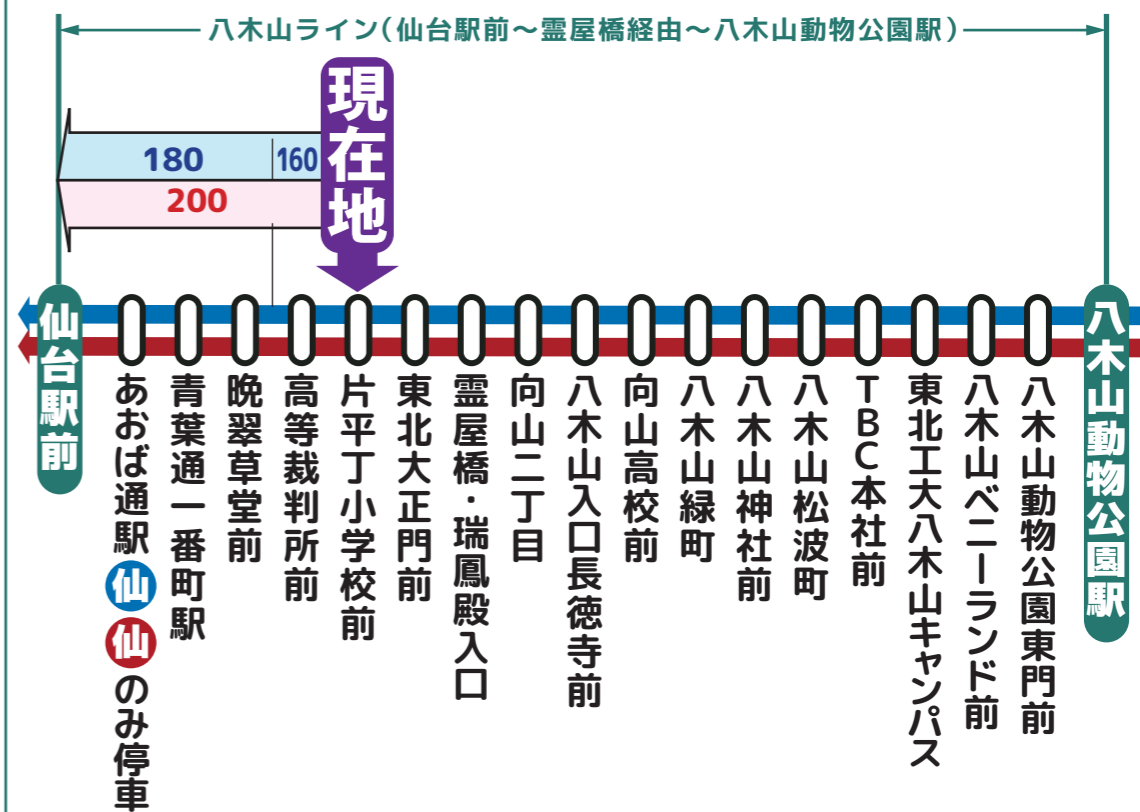

凡例

← 180 仙台市バス運賃
160 宮城交通バス運賃

運行事業者により運賃が異なります。

- ← 仙台市営バス
  - 仙〔霊屋橋経由〕仙台駅行 S701 系統
  - 交〔霊屋橋・定禅寺通市役所経由〕交通局東北大学病院行 J701・J704・J706 系統
- ← 宮城交通バス
  - 仙〔霊屋橋・青葉通一番町〕仙台駅前行

※仙台駅方面へ向かうバスは、この時刻表に表記している路線以外に、愛宕大橋経由などの路線もあります。

ご注意

※定期券(仙台市バス・宮城交通バス)、学都仙台フリーパス(仙台市バス)は、各運行事業者のみ使用可能です。
※GWやお盆、年末年始期間中の運行状況については各運行事業者のお知らせをご確認ください。