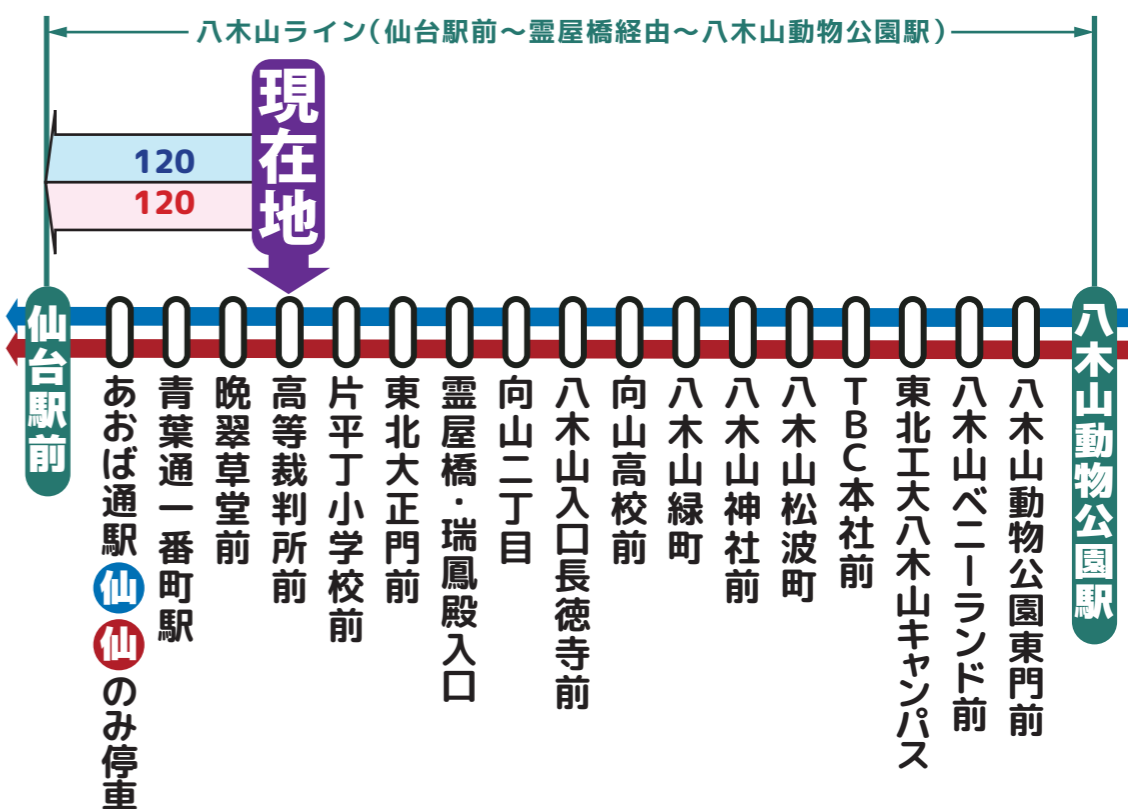

凡例

← 180 仙台市バス運賃
160 宮城交通バス運賃

運行事業者により運賃が異なります。

- ← 仙台市営バス
  - 仙〔霊屋橋経由〕仙台駅行 S701系統
  - 交〔霊屋橋・定禅寺通市役所経由〕交通局東北大学病院行 J701・J704・J706系統
- ← 宮城交通バス
  - 仙〔霊屋橋・青葉通一番町〕仙台駅前行

※仙台駅方面へ向かうバスは、この時刻表に表記している路線以外に、愛宕大橋経由などの路線もあります。

ご注意

※定期券(仙台市バス・宮城交通バス)、学都仙台フリーパス(仙台市バス)は、各運行事業者のみ使用可能です。

※GWやお盆、年末年始期間中の運行状況については各運行事業者のお知らせをご確認ください。