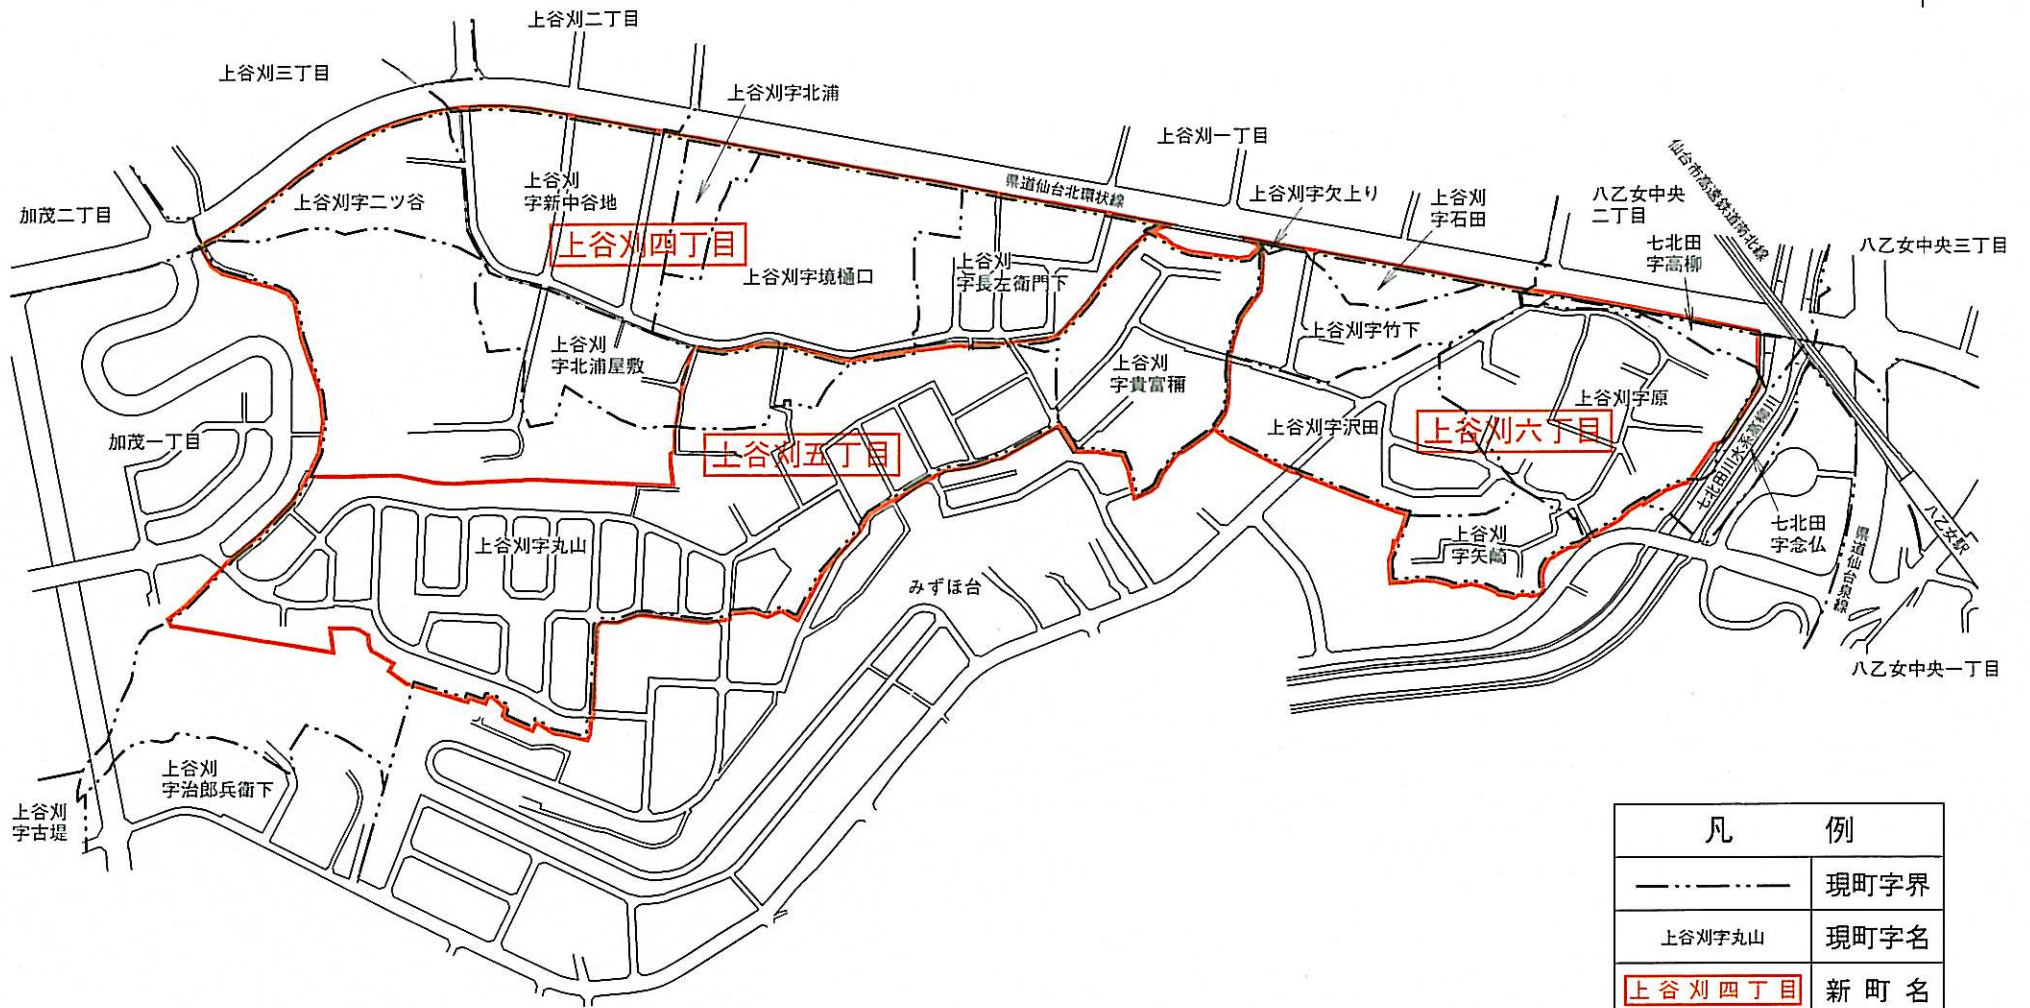

仙台市泉区上谷刈地区 (町名変更区域図)

凡 例	
-----	現町字界
上谷刈字丸山	現町字名
上谷刈四丁目	新町名
—————	新町界

縮尺 1 : 6, 000