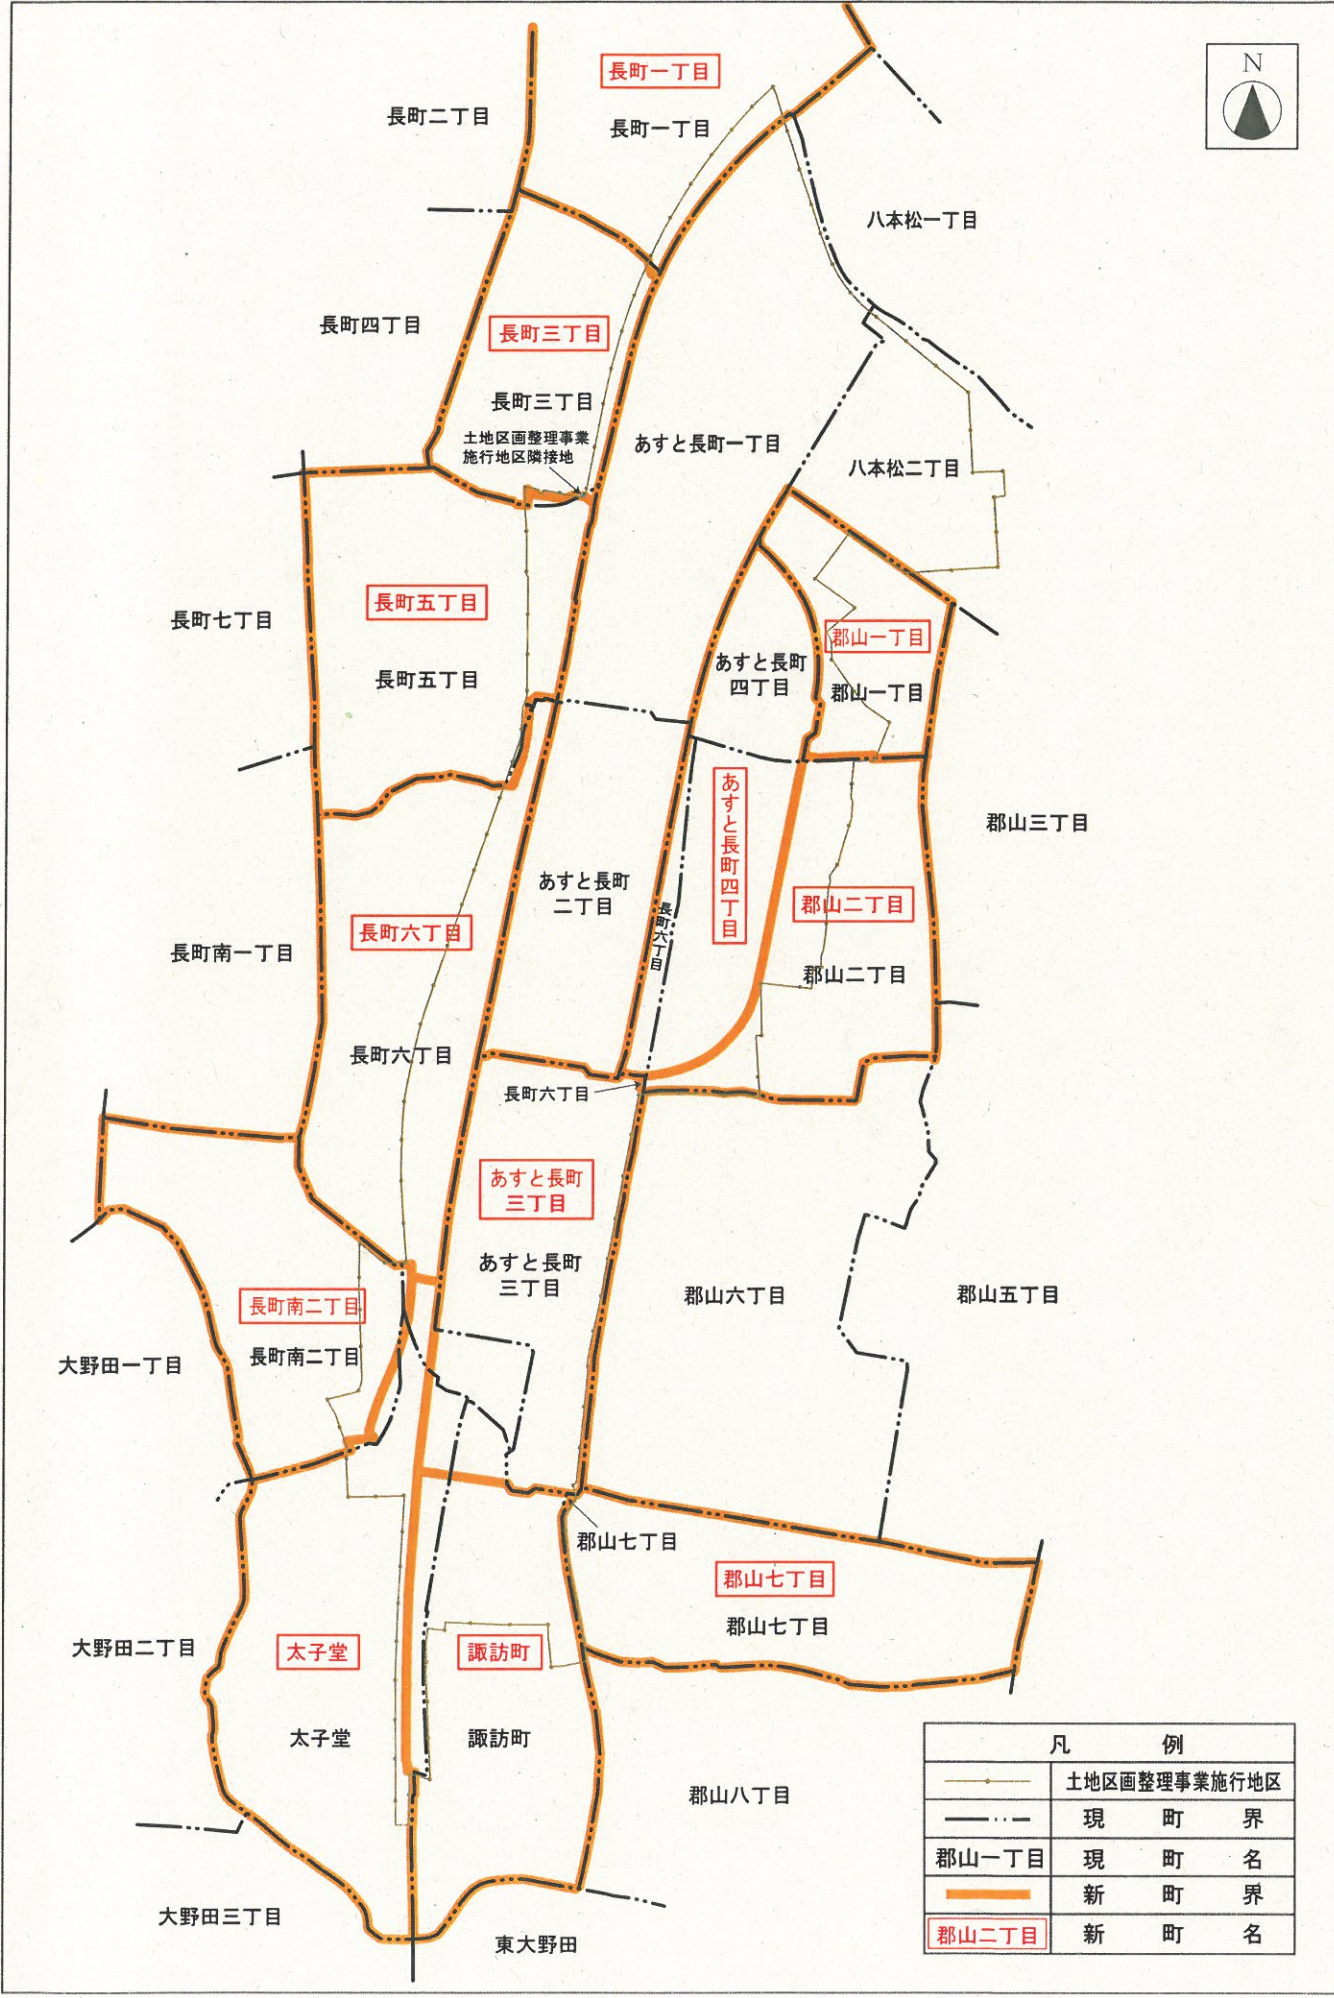

位置図

土地区画整理事業
施行地区隣接地

凡 例	
	土地区画整理事業施行地区
	現 町 界
郡山一丁目	現 町 名
	新 町 界
郡山二丁目	新 町 名