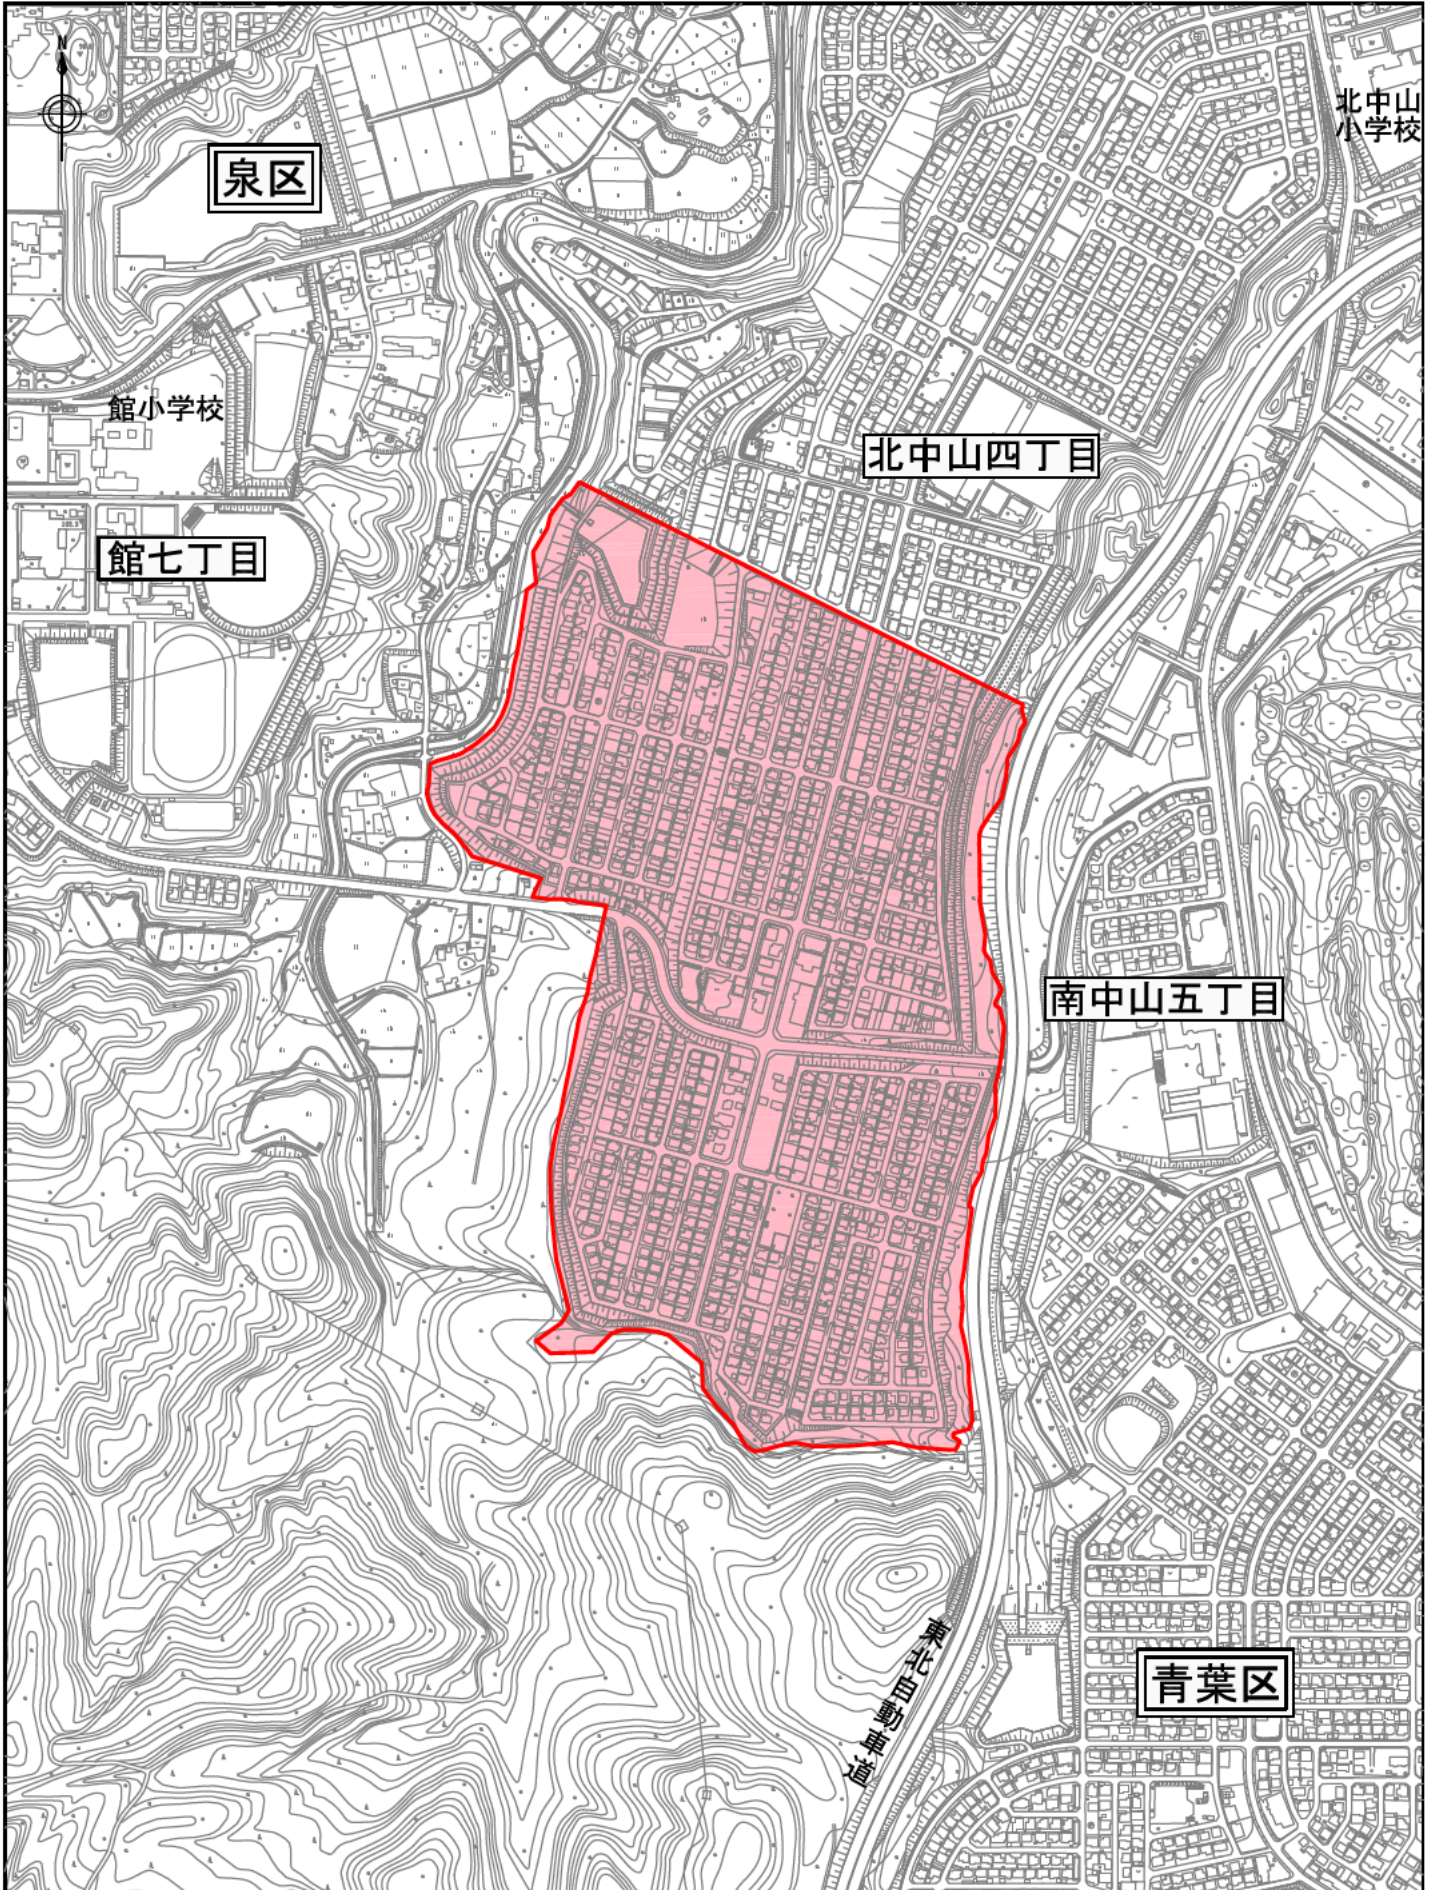

位置図

町名変更区域図

凡 例	
	現町字界
	現町字名
	新 町 名
	新町字界

縮尺 1 : 5,000