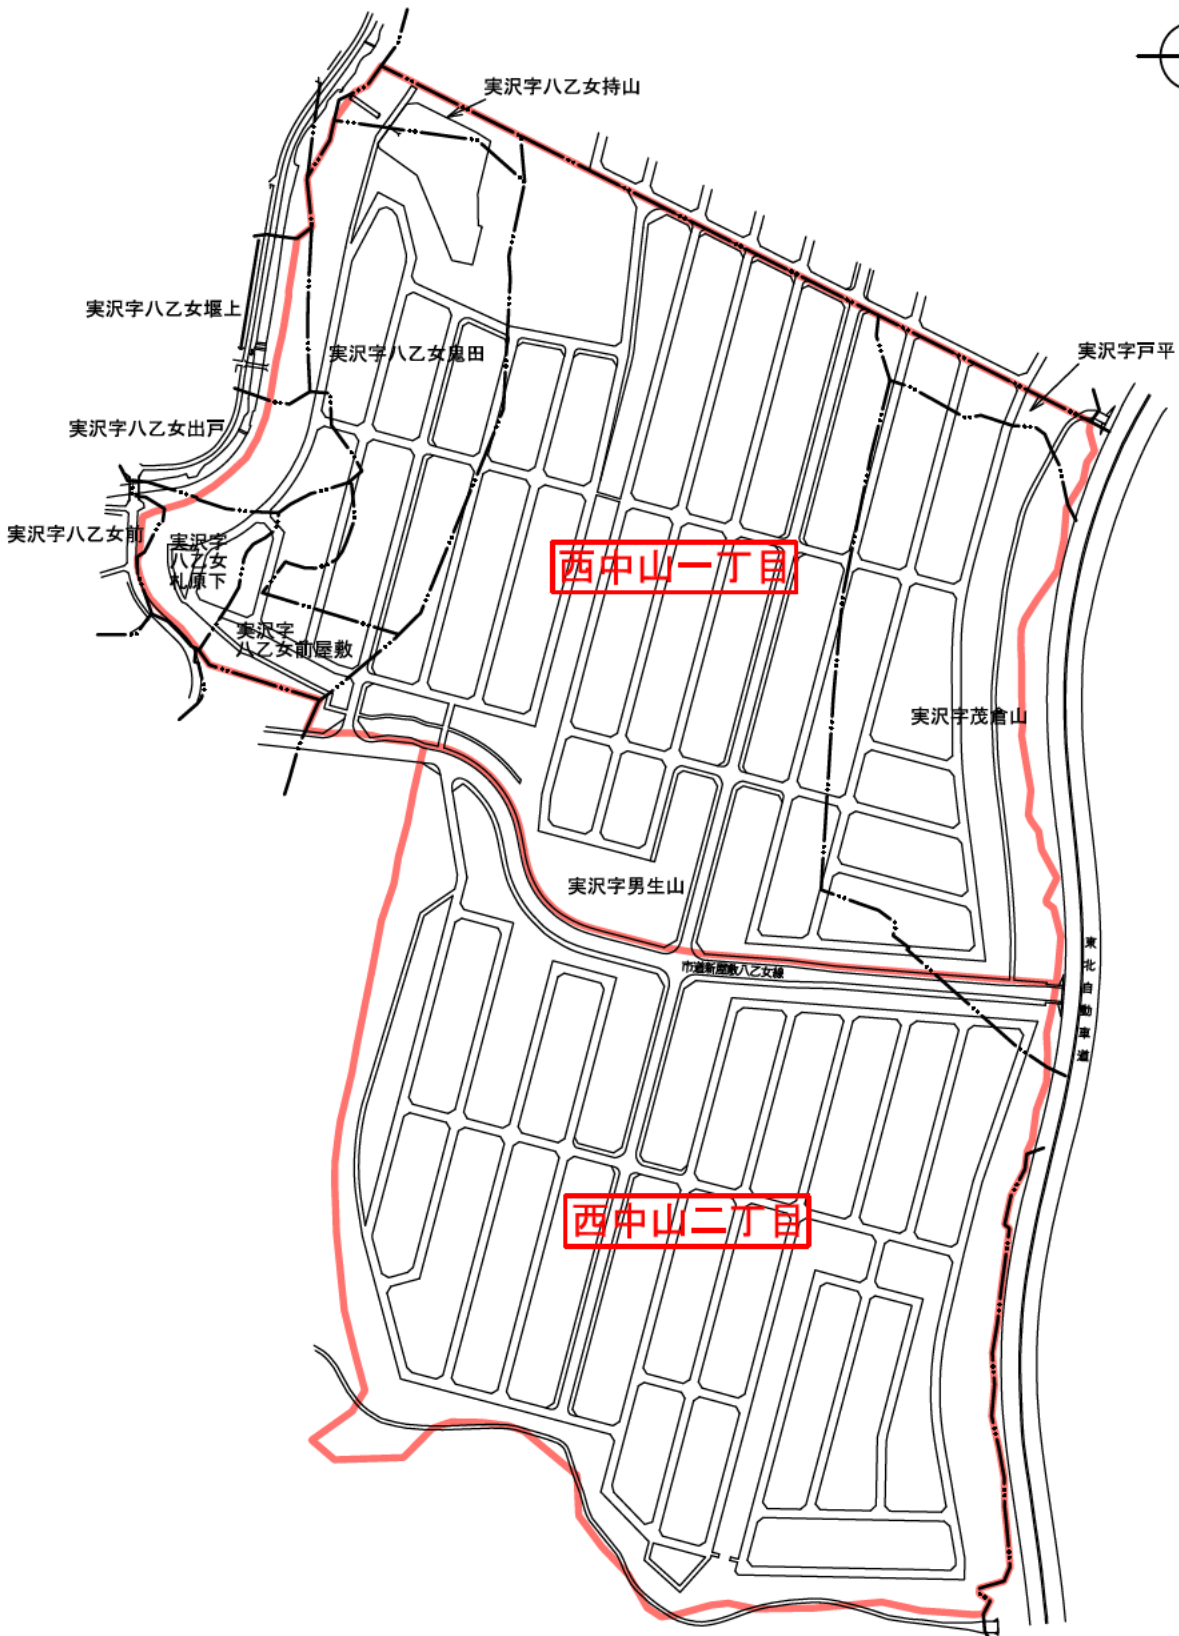

位置図

町名変更区域図

凡 例	
	現町字界
	現町字名
	新 町 名
	新町字界

縮尺 1 : 5,000