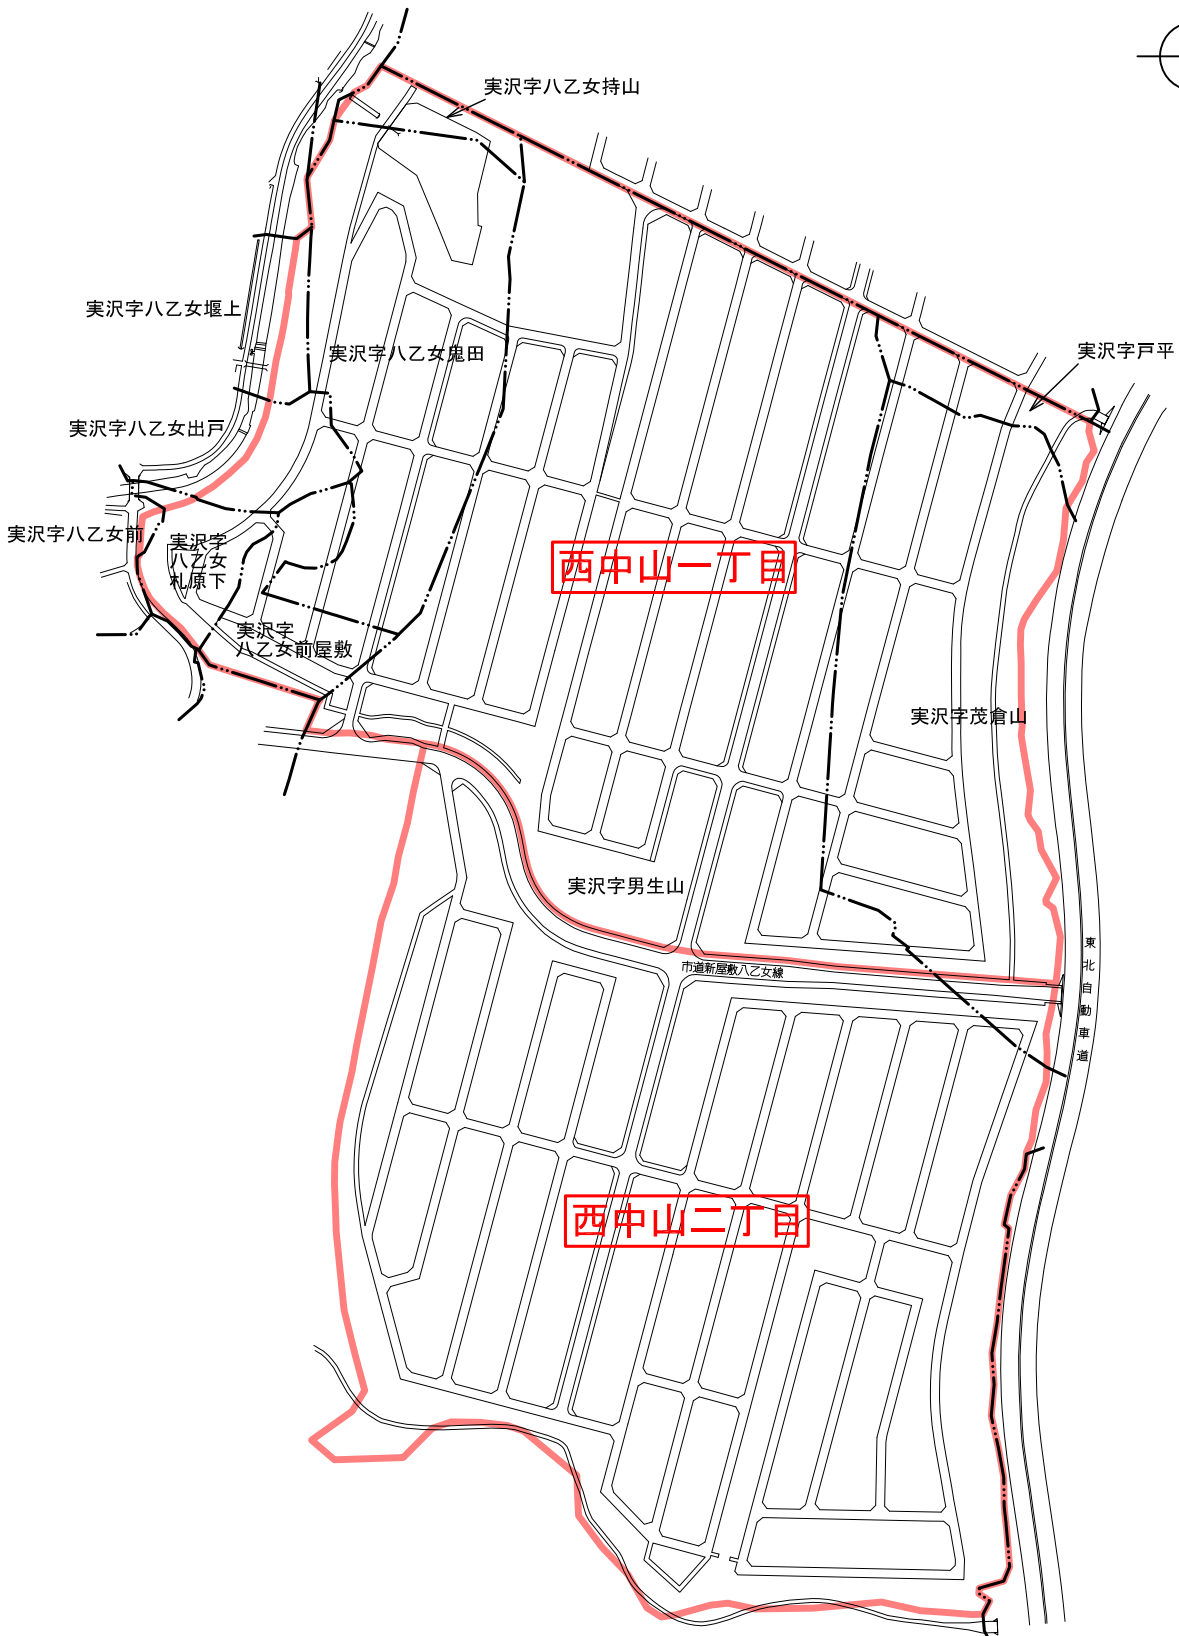

町名変更区域図

凡 例	
	現町字界
実沢字男生山	現町字名
	新 町 名
	新町字界

縮尺 1 : 5,000