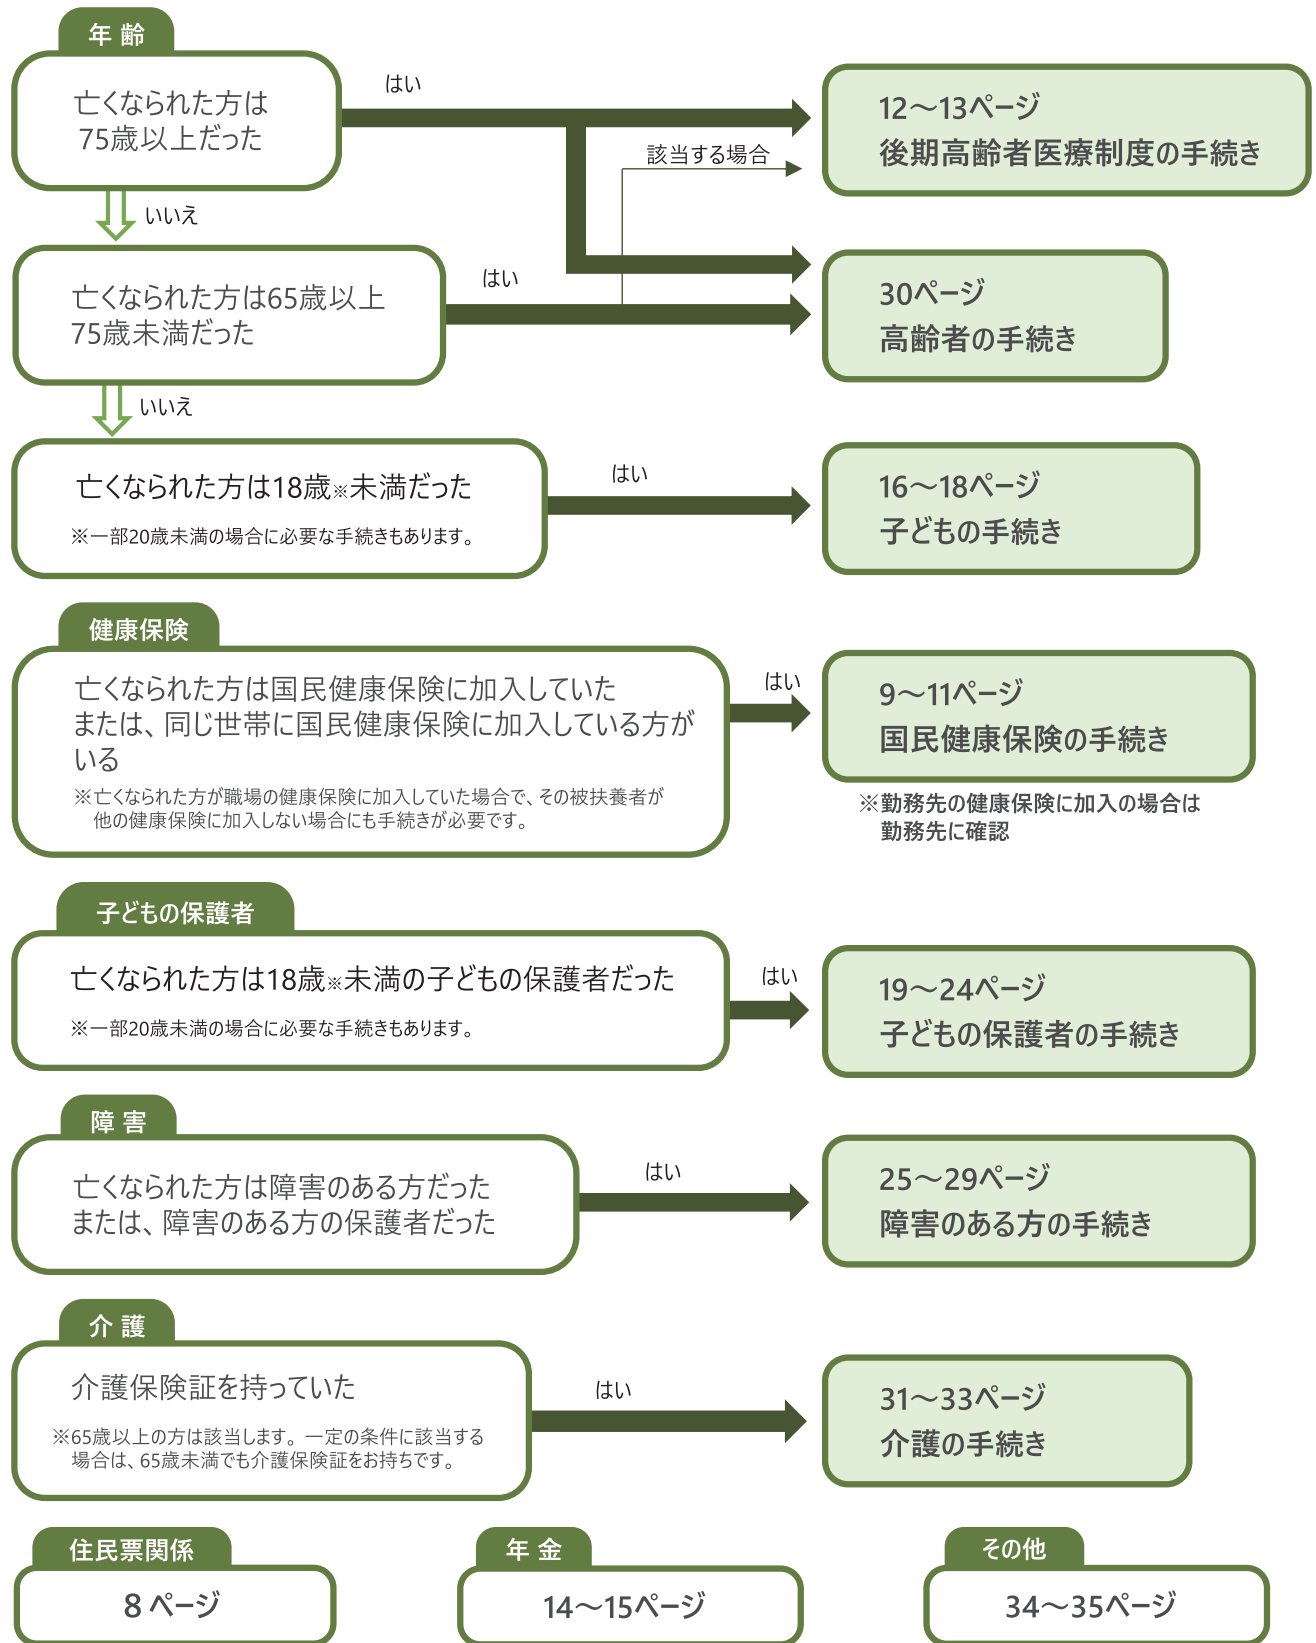

### 3. 区役所・総合支所での手続き ～フローチャート～

以下のフローチャートで、必要となる大まかな手続きを確認することができます。

なお、5～7ページのチェックリストでは、必要となる具体の手続きを確認することができます。

仙台市ホームページでは、いくつかの質問に答えることで、必要な手続きや提出書類を調べることができる手続き案内ウェブサイトも公開しています。

詳しくは、市ホームページをご覧ください。

🔍 仙台市 手続き案内

検索