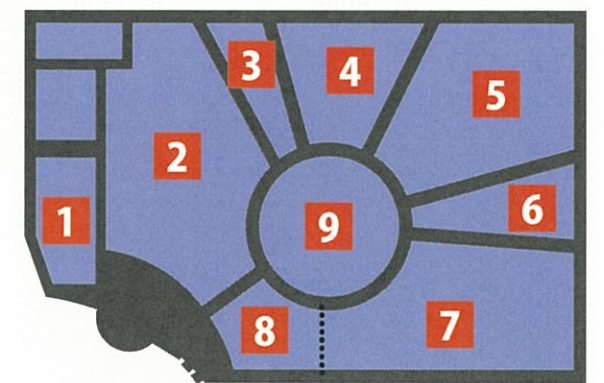

展示更新後のイメージ

銀河系の全体像など、新たな研究で解明されてきたことを水沢国立天文台の協力を得るなど、新たな情報を紹介する。

新規 5 銀河系エリア

宇宙・天文にかかわる原理や法則を体験・体感するエリア。
「原子」「回転」「重力」「光」という4つの要素を体験する。

6 大宇宙エリア

7 天文学の歴史エリア

3 大気圏・宙空エリア

新規 9 体験エリア (仮称)ガリレオ・ニュートン・アインシュタイン広場

新規 ワークショップコーナー

“天の川銀河”をテーマに、身近な天の川が、銀河系の星々であることを体感的に伝える。
3面映像で没入感を演出する。

キッズスペース

ボランティアスペース

2 地球エリア

ボランティアを中心に、様々なワークショップを展開し、より楽しく、より深い学びを提供する。

新規 1 導入映像

8 企画展示コーナー

PLAN