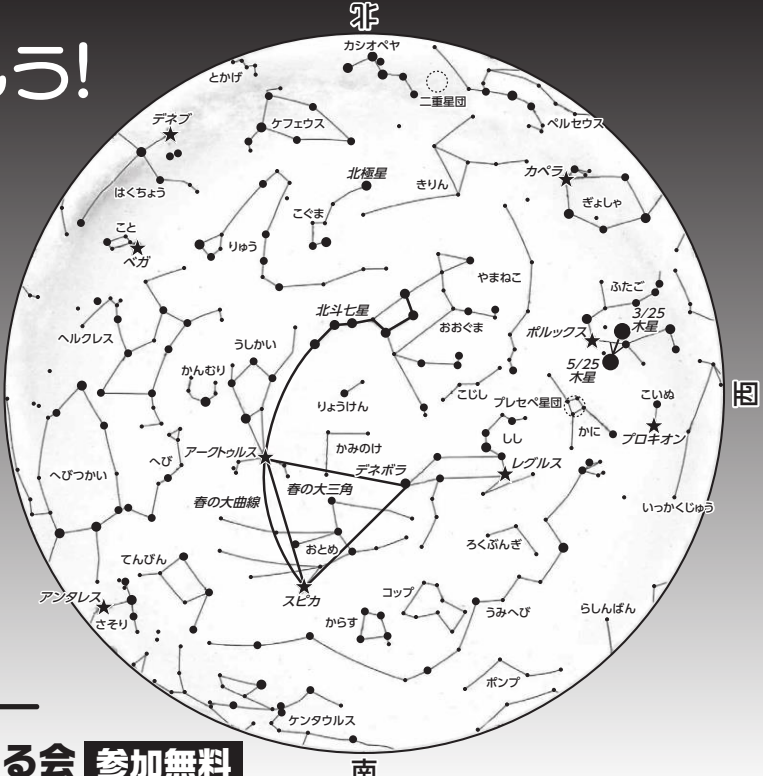

## すみっコぐらし ひろい宇宙とオーロラのひかり

星座生解説あり  
[4/25~6/7] 10:00~

# 春のプログラム

2026年 3月14日(土) ▶ 6月12日(金)

一般投影日/土・日曜、祝日、学校春休み期間

投影時間	10:00~ 受付 9:45~	11:10~ 受付 10:55~	13:30~ 受付 13:15~	14:45~ 受付 14:30~
投影月日	3/14~4/19	4/25~6/7	3/14~4/19	3/14~4/19
	名探偵コナン	すみっコぐらし	しまじろう	SPACE
		新 T.REX	名探偵コナン	特 スターリースカイ

# 親子で春の星空を楽しもう!

自分が向いている空の方角を下にしてこの図をかざして空を眺めると、夜空の星を探ることができます。

★	1等星以上
●	2等星
●	3等星
●	4等星以下
☉	星雲・星団
●	惑星

## この星空が見える時間

- 3月25日ころ 0:00 ● 5月10日ころ 21:00
- 4月10日ころ 23:00 ● 5月25日ころ 20:00
- 4月25日ころ 22:00