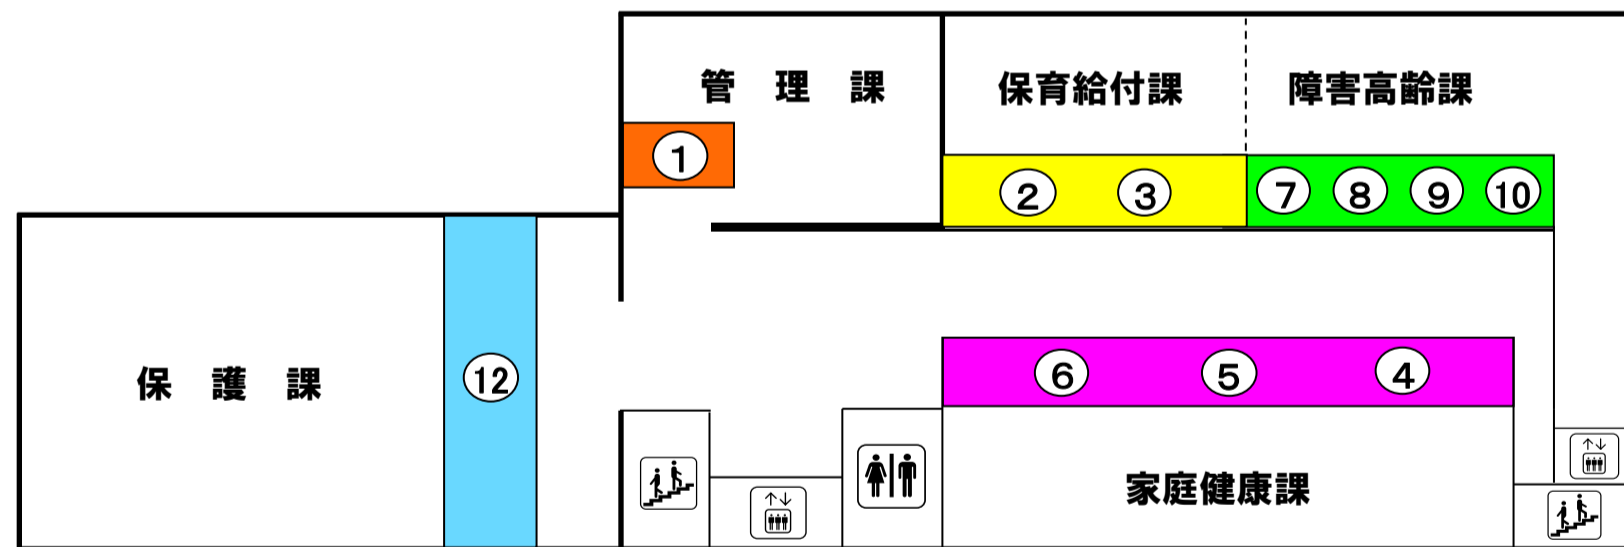

宮城野区役所 庁舎案内

6階

5階

4階

3階

2階

1階